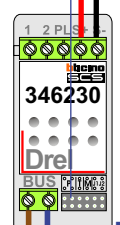

— = systeemkabel
 Bij kabel 2 x 1 mm²:
 180% afstand!
 Bij kabel 2 x 0,28 mm²:
 60% afstand!
 UTP op aanvraag.

TWEEDRAADS BUS

Bij monteren/demonteren
 spanning eraf
 voorkomt defecten!

Bij installaties zonder
 beeld maakt het niet
 uit *hoe* je de bus
 aansluit. De telefoons
 hoeven niet in serie en
 eindweerstand zijn
 niet nodig.

Max. 320 meter systeem-
 kabel tot laatste deurtelefoon

nelec

INTERCOM MADE EASY

Digitizer
 voor
 1 t/m 8
 drukkers

Max. 290 meter