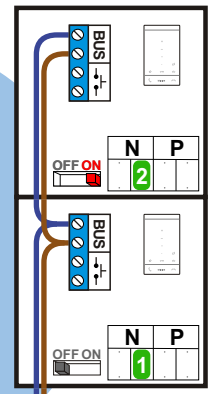

— = systeemkabel
 Bij kabel 2 x 1 mm²:
 180% afstand!
 Bij kabel 2 x 0,28 mm²:
 60% afstand!
 UTP op aanvraag.

TWEEDRAADS BUS

Bij monteren/demonteren
 spanning eraf
 voorkomt defecten!

Bij installaties zonder
 beeld maakt het niet
 uit *hoe* je de bus
 aansluit. De telefoons
 hoeven niet in serie en
 eindweerstand zijn
 niet nodig.

Max. 320 meter systeem-
 kabel tot laatste deurtelefoon

nelec

INTERCOM MADE EASY

Digitizer
 voor
 1 t/m 8
 drukkers

Max. 290 meter