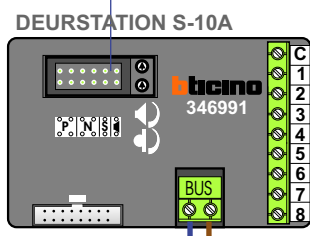

— = systeemkabel
 Bij kabel 2 x 1 mm²:
 180% afstand!
 Bij kabel 2 x 0,28 mm²:
 60% afstand!
 UTP op aanvraag.

TWEEDRAADS BUS

Bij monteren/demonteren
 spanning eraf
 voorkomt defecten!

Bij installaties zonder
 beeld maakt het niet
 uit *hoe* je de bus
 aansluit. De telefoons
 hoeven niet in serie en
 eindweerstand zijn
 niet nodig.

Max. 320 meter systeem-
 kabel tot laatste deurtelefoon

nelec

INTERCOM MADE EASY

Digitizer
 voor
 1 t/m 8
 drukkers

Max. 290 meter