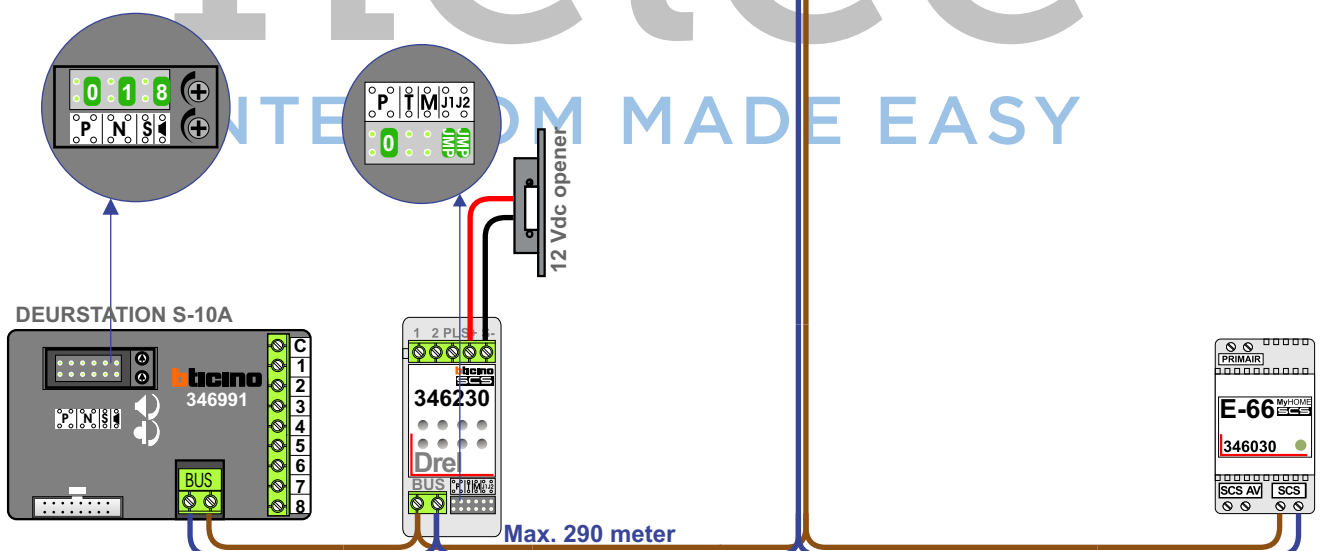

— = systeemkabel
 Bij kabel 2 x 1 mm²:
 180% afstand!
 Bij kabel 2 x 0,28 mm²:
 60% afstand!
 UTP op aanvraag.

TWEEDRAADS BUS

Bij monteren/demonteren
 spanning eraf
 voorkomt defecten!

Bij installaties zonder
 beeld maakt het niet
 uit *hoe* je de bus
 aansluit. De telefoons
 hoeven niet in serie en
 eindweerstand zijn
 niet nodig.

Max. 320 meter systeem-
 kabel tot laatste deurtelefoon

nelec

INTERCOM MADE EASY

Digitizer
 voor
 1 t/m 8
 drukkers

Max. 290 meter