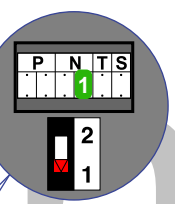

— = systeemkabel
 Bij andere getwiste
 kabel 66% afstand!
 Bij ongetwiste kabel
 max. 50 meter buiten-
 post naar videfoon.
 UTP op aanvraag.

TWEEDRAADS BUS

Bij monteren/demonteren
 spanning eraf
 voorkomt defecten!

M-50

De aders moeten
 echt **OP** de connector
 doorgelust worden!

Max. 50 meter

Max. 100 meter systeem-
 kabel tot laatste deurelfoon