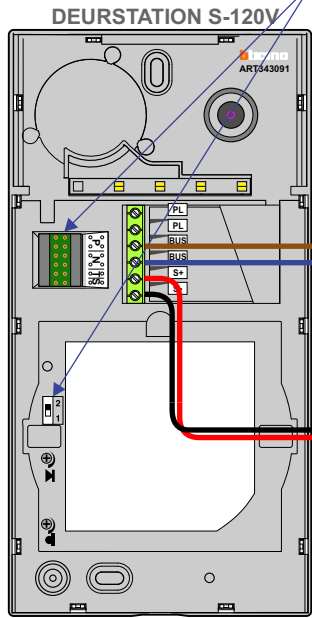

— = systeemkabel
 Bij andere getwiste
 kabel 66% afstand!
 Bij ongetwiste kabel
 max. 50 meter buiten-
 post naar videfoon.
 UTP op aanvraag.

TWEEDRAADS BUS

Bij monteren/demonteren
 spanning eraf
 voorkomt defecten!

M-50

De aders moeten
 echt **OP** de connector
 doorgelust worden!

Max. 50 meter

Max. 100 meter systeem-
 kabel tot laatste deurelfoon