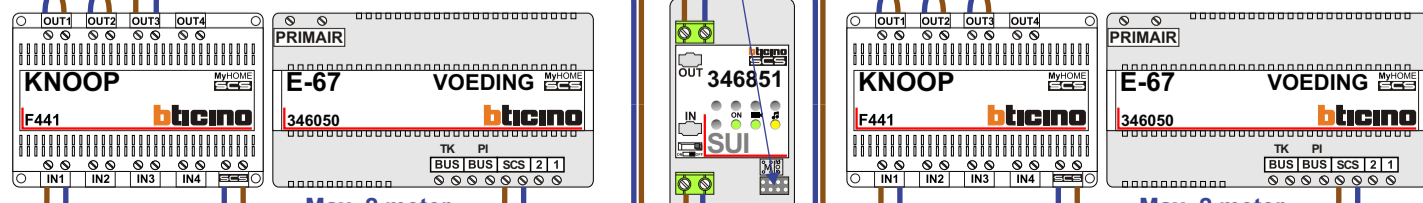

Digitizers & flatcables

M-50

Niet monteren/demonteren **onder spanning**  
Beldrukkers mogen wel

De aders moeten **echt OP de connector** doorgelust worden!

**n**  
INTER

DEURSTATION S-140V

Pot.vrij contact tbv deuropener

Max. 100 meter systeemkabel tot laatste videofoon

Max. 100 meter systeemkabel tot laatste videofoon

Max. 50 meter

Max. 2 meter

Max. 2 meter

— = systeemkabel  
Bij andere getwiste kabel 66% afstand!  
Bij ongetwiste kabel max. 50 meter buitenpost naar videofoon. UTP op aanvraag.

TWEEDRAADS BUS

Bij monteren/demonteren spanning eraf voorkomt defecten!

N-Waarde	Huisnummer	Switch-ON
1	11	
2	12	
3	13	
4	14	
5	15	
6	16	
7	17	
8	18	
9	19	
10	20	
11	21	
12	22	
13	23	
14	24	
15	25	
16	26	
17	27	
18	28	
19	29	
20	30	
21	31	
22	32	
23	33	
24	34	
25	35	
26	36	
27	37	
28	38	
29	39	
30	40	
31	41	
32	42	
33	43	
34	44	
35	45	
36	46	
37	47	
38	48	
39	49	
40	50	
41	51	
42	52	
43	53	
44	54	
45	55	
46	56	
47	57	
48	58	
49	59	
50	60	
51	61	
52	62	
53	63	
54	64	
55	65	
56	66	
57	67	
58	68	
59	69	
60	70	
61	71	X
62	72	
63	73	
64	74	
65	75	X
66	76	
67	77	
68	78	
69	79	X
70	80	X
71	81	X