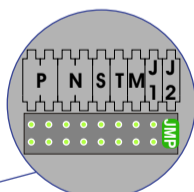

Digitizers & flatcables

M-50

Niet monteren/demonteren **onder spanning**  
Beldrukkers mogen wel

De aders moeten **echt OP de connector** doorgelust worden!

**n**  
INTER

DEURSTATION S-140V

Pot.vrij contact tbv deuropener

TWEEDRAADS BUS

Bij monteren/demonteren spanning eraf voorkomt defecten!

N-Waarde	Huisnummer	Switch-ON
1	11	
2	12	
3	13	
4	14	
5	15	
6	16	
7	17	
8	18	
9	19	
10	20	
11	21	
12	22	
13	23	
14	24	
15	25	
16	26	
17	27	
18	28	
19	29	
20	30	
21	31	
22	32	
23	33	
24	34	
25	35	
26	36	
27	37	
28	38	
29	39	
30	40	
31	41	
32	42	
33	43	
34	44	
35	45	
36	46	
37	47	
38	48	
39	49	
40	50	
41	51	
42	52	
43	53	
44	54	
45	55	
46	56	
47	57	
48	58	
49	59	
50	60	
51	61	
52	62	
53	63	
54	64	
55	65	
56	66	
57	67	
58	68	
59	69	
60	70	
61	71	X
62	72	
63	73	
64	74	
65	75	X
66	76	
67	77	
68	78	
69	79	X
70	80	X
71	81	X