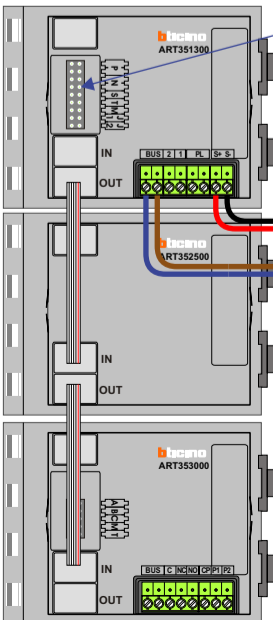

**— = systeemkabel**  
Bij andere getwiste kabel **66%** afstand!  
Bij ongetwiste kabel **max. 50 meter** buitenpost naar videofoon.  
UTP op aanvraag.

**TWEEDRAADS BUS**

Bij monteren/demonteren **spanning eraf** voorkomt defecten!

Digitizers & flatcables

M-50

Niet monteren/demonteren **onder spanning**  
Beldrukkers mogen wel

De aders moeten **echt OP de connector** doorgelust worden!

**n**  
INTER

DEURSTATION S-140V

Pot.vrij contact tbv deuropener

Max. 100 meter systeemkabel tot laatste videofoon

Max. 100 meter systeemkabel tot laatste videofoon

Max. 50 meter

Max. 2 meter

Max. 2 meter

— = systeemkabel  
Bij andere getwiste kabel 66% afstand!  
Bij ongetwiste kabel max. 50 meter buitenpost naar videofoon. UTP op aanvraag.

TWEEDRAADS BUS

Bij monteren/demonteren spanning eraf voorkomt defecten!

N-Waarde	Huisnummer	Switch-ON
1	11	
2	12	
3	13	
4	14	
5	15	
6	16	
7	17	
8	18	
9	19	
10	20	
11	21	
12	22	
13	23	
14	24	
15	25	
16	26	
17	27	
18	28	
19	29	
20	30	
21	31	
22	32	
23	33	
24	34	
25	35	
26	36	
27	37	
28	38	
29	39	
30	40	
31	41	
32	42	
33	43	
34	44	
35	45	
36	46	
37	47	
38	48	
39	49	
40	50	
41	51	
42	52	
43	53	
44	54	
45	55	
46	56	
47	57	
48	58	
49	59	
50	60	
51	61	
52	62	
53	63	
54	64	
55	65	
56	66	
57	67	
58	68	
59	69	
60	70	
61	71	X
62	72	
63	73	
64	74	
65	75	X
66	76	
67	77	
68	78	
69	79	X
70	80	X
71	81	X