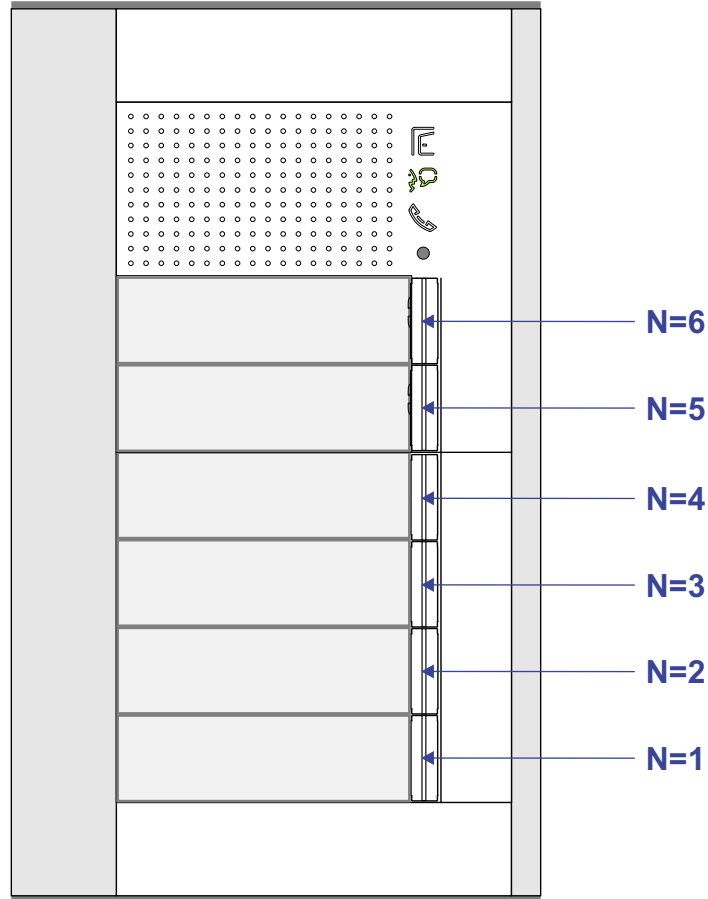

Max. 320 meter systeem-
kabel tot laatste deurtelefoon

Max. 290 meter

 = systeemkabel

Bij kabel 2 x 1 mm²:
180% afstand!

Bij kabel 2 x 0,28 mm²:
60% afstand!

UTP op aanvraag.

TWEEDRAADS BUS

Bij monteren/demonteren
spanning eraf
voorkomt defecten!

nelec
INTERCOM MADE EASY

— = systeemkabel
Bij kabel 2 x 1 mm²:
180% afstand!
Bij kabel 2 x 0,28 mm²:
60% afstand!
UTP op aanvraag.

Digitizers & flatcables

Niet monteren/demonteren
onder spanning
Beldrukkers mogen wel