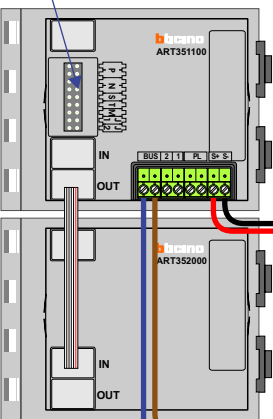

nelec
INTERCOM MADE EASY

— = systeemkabel
Bij kabel 2 x 1 mm²:
180% afstand!
Bij kabel 2 x 0,28 mm²:
60% afstand!
UTP op aanvraag.

Digitizers & flatcables

Niet monteren/demonteren
onder spanning
Beldrukkers mogen wel

TWEEDRAADS BUS

Bij monteren/demonteren
spanning eraf
voorkomt defecten!

Bij installaties zonder
beeld maakt het niet
uit hoe je de bus
aansluit. De telefoons
hoeven niet in serie en
eindweerstand zijn
niet nodig.

DEURSTATION S-131A

Pot.vrij contact
tbv deuropener

nelec
INTERCOM MADE EASY

Max. 320 meter systeem-
kabel tot laatste deurtelefoon

Max. 290 meter

 = systeemkabel

Bij kabel 2 x 1 mm²:

180% afstand!

Bij kabel 2 x 0,28 mm²:

60% afstand!

UTP op aanvraag.

TWEEDRAADS BUS

Bij monteren/demonteren
spanning eraf
voorkomt defecten!

nelec
INTERCOM MADE EASY

Portiek 1

N-Waarde	Huisnummer	Switch-ON
1	2	
2	3	
3	4	
4	5	
5	6	X
6	7	X