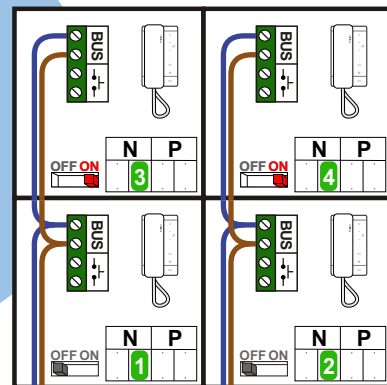

nelec
INTERCOM MADE EASY

— = systeemkabel
Bij kabel 2 x 1 mm²:
180% afstand!
Bij kabel 2 x 0,28 mm²:
60% afstand!
UTP op aanvraag.

Digitizers & flatcables

Niet monteren/demonteren
onder spanning
Beldrukkers mogen wel

TWEEDRAADS BUS

Bij monteren/demonteren
spanning eraf
voorkomt defecten!

Bij installaties zonder
beeld maakt het niet
uit hoe je de bus
aansluit. De telefoons
hoeven niet in serie en
eindweerstand zijn
niet nodig.

DEURSTATION S-131A

Pot.vrij contact
tbv deuropener

nelec
INTERCOM MADE EASY

Max. 320 meter systeem-
kabel tot laatste deurtelefoon

Max. 290 meter

 = systeemkabel

Bij kabel 2 x 1 mm²:

180% afstand!

Bij kabel 2 x 0,28 mm²:

60% afstand!

UTP op aanvraag.

TWEEDRAADS BUS

Bij monteren/demonteren
spanning eraf
voorkomt defecten!

nelec
INTERCOM MADE EASY

Portiek 1

N-Waarde	Huisnummer	Switch-ON
1	2	
2	3	
3	4	
4	5	
5	6	X
6	7	X