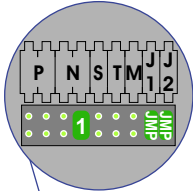

nelec
INTERCOM MADE EASY