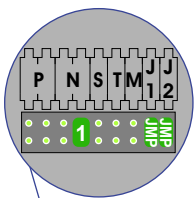

nelec
INTERCOM MADE EASY

— = systeemkabel
Bij kabel 2 x 1 mm²:
180% afstand!
Bij kabel 2 x 0,28 mm²:
60% afstand!
UTP op aanvraag.

Digitizers & flatcables

Niet monteren/demonteren
onder spanning
Beldrukkers mogen wel

TWEEDRAADS BUS

Bij monteren/demonteren
spanning eraf
voorkomt defecten!

Bij installaties zonder
beeld maakt het niet
uit hoe je de bus
aansluit. De telefoons
hoeven niet in serie en
eindweerstand zijn
niet nodig.

Bij kabel 2 x 0,28 mm²:

60% afstand!

UTP op aanvraag.

TWEEDRAADS BUS

Bij monteren/demonteren
spanning eraf
voorkomt defecten!

nelec
INTERCOM MADE EASY

Portiek 1

N-Waarde	Huisnummer	Switch-ON
1	2	
2	3	
3	4	
4	5	
5	6	X
6	7	X