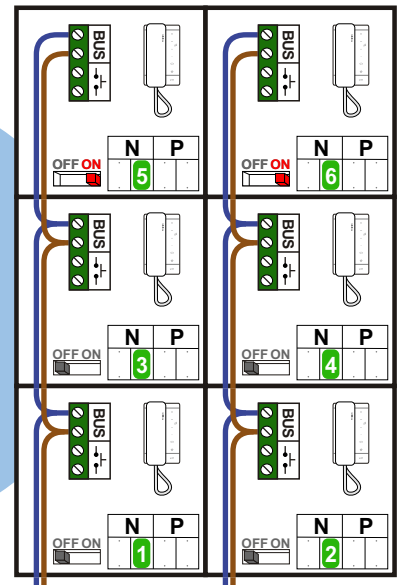

— = systeemkabel
Bij kabel 2 x 1 mm²:
180% afstand!
Bij kabel 2 x 0,28 mm²:
60% afstand!
UTP op aanvraag.

Digitizers & flatcables

Niet monteren/demonteren
onder spanning
Bedrukkers mogen wel

TWEEDRAADS BUS

Bij monteren/demonteren
spanning eraf
voorkomt defecten!

Bij installaties zonder
beeld maakt het niet
uit hoe je de bus
aansluit. De telefoons
hoeven niet in serie en
eindweerstand zijn
niet nodig.

nelec
INTERCOM MADE EASY

nelec
INTERCOM MADE EASY

— = systeemkabel
Bij kabel 2 x 1 mm²:
180% afstand!
Bij kabel 2 x 0,28 mm²:
60% afstand!
UTP op aanvraag.

Digitizers & flatcables

Niet monteren/demonteren
onder spanning
Beldrukkers mogen wel

Bij kabel 2 x 0,28 mm²:

60% afstand!

UTP op aanvraag.

TWEEDRAADS BUS

Bij monteren/demonteren
spanning eraf
voorkomt defecten!

nelec
INTERCOM MADE EASY

Portiek 1

N-Waarde	Huisnummer	Switch-ON
1	2	
2	3	
3	4	
4	5	
5	6	X
6	7	X