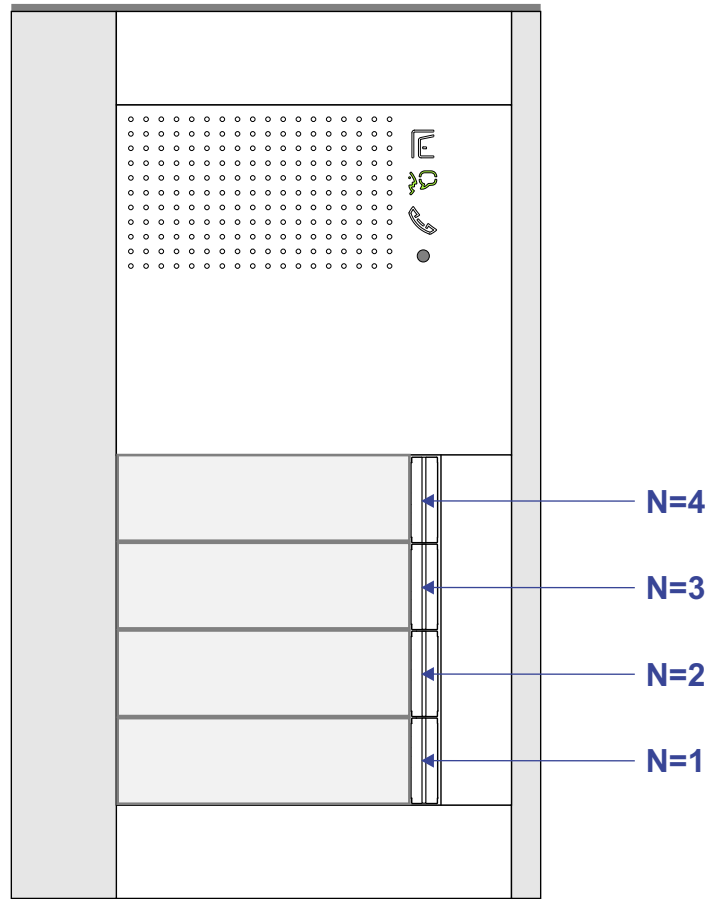

Bij kabel 2 x 0,28 mm²:

60% afstand!

UTP op aanvraag.

TWEEDRAADS BUS

Bij monteren/demonteren
spanning eraf
voorkomt defecten!

nelec
INTERCOM MADE EASY

Portiek 1

N-Waarde	Huisnummer	Switch-ON
1	2	
2	3	
3	4	
4	5	
5	6	X
6	7	X

Portiek 2

N-Waarde	Huisnummer	Switch-ON
1	8	
2	9	
3	10	
4	11	
5	12	X
6	13	X

Portiek 3

N-Waarde	Huisnummer	Switch-ON
1	14	
2	15	
3	16	
4	17	
5	18	X
6	19	X

Portiek 4

N-Waarde	Huisnummer	Switch-ON
1	20	
2	21	
3	22	X
4	23	X