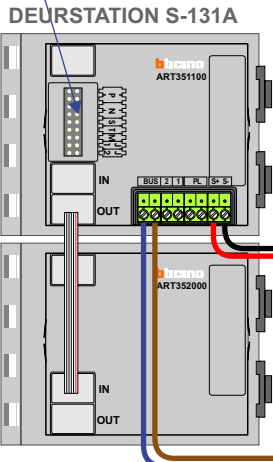

— = systeemkabel
Bij kabel 2 x 1 mm²:
180% afstand!
Bij kabel 2 x 0,28 mm²:
60% afstand!
UTP op aanvraag.

Digitizers & flatcables

Niet monteren/demonteren
onder spanning
Bedrukkers mogen wel

TWEEDRAADS BUS

Bij monteren/demonteren
spanning eraf
voorkomt defecten!

Bij installaties zonder
beeld maakt het niet
uit hoe je de bus
aansluit. De telefoons
hoeven niet in serie en
eindweerstand zijn
niet nodig.

nelec
INTERCOM MADE EASY

Max. 320 meter systeem-
kabel tot laatste deurtelefoon

Max. 290 meter

 = systeemkabel

Bij kabel 2 x 1 mm²:
180% afstand!

Bij kabel 2 x 0,28 mm²:
60% afstand!

UTP op aanvraag.

TWEEDRAADS BUS

Bij monteren/demonteren
spanning eraf
voorkomt defecten!

nelec
INTERCOM MADE EASY

— = systeemkabel
Bij kabel 2 x 1 mm²:
180% afstand!
Bij kabel 2 x 0,28 mm²:
60% afstand!
UTP op aanvraag.

Digitizers & flatcables

Niet monteren/demonteren
onder spanning
Beldrukkers mogen wel