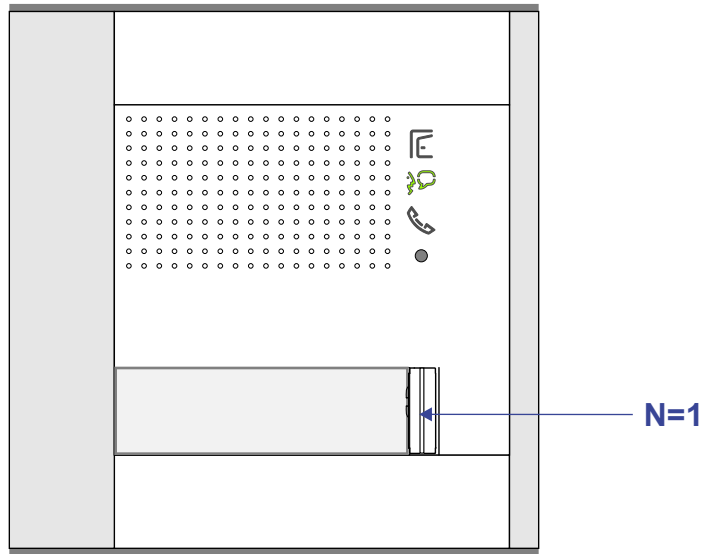

— = systeemkabel
Bij kabel 2 x 1 mm²:
180% afstand!
Bij kabel 2 x 0,28 mm²:
60% afstand!
UTP op aanvraag.

TWEEDRAADS BUS

Bij monteren/demonteren
spanning eraf
voorkomt defecten!

Bij installaties zonder
beeld maakt het niet
uit hoe je de bus
aansluit. De telefoons
hoeven niet in serie en
eindweerstand zijn
niet nodig.

Max. 290 meter systeem-
kabel tot laatste deurtelefoon

Max. 290 meter

nelec
INTERCOM MADE EASY