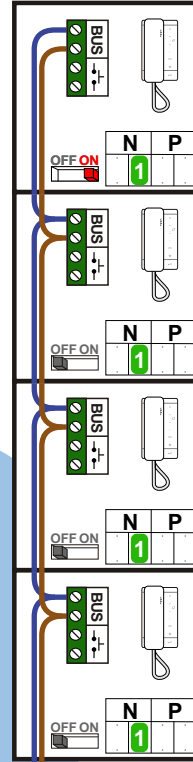

— = systeemkabel
Bij kabel 2 x 1 mm²:
180% afstand!
Bij kabel 2 x 0,28 mm²:
60% afstand!
UTP op aanvraag.

TWEEDRAADS BUS

Bij monteren/demonteren
spanning eraf
voorkomt defecten!

Bij installaties zonder
beeld maakt het niet
uit hoe je de bus
aansluit. De telefoons
hoeven niet in serie en
eindweerstand zijn
niet nodig.

Max. 290 meter systeem-
kabel tot laatste deurtelefoon

Max. 290 meter

nelec
INTERCOM MADE EASY