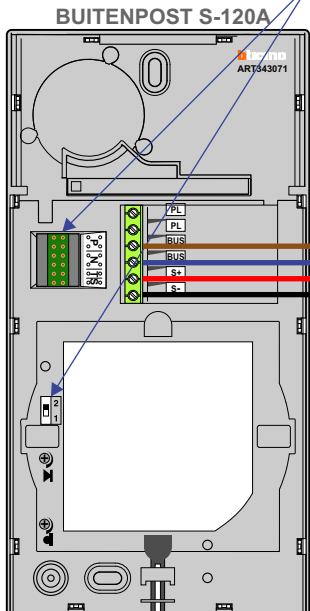

— = systeemkabel
Bij kabel 2 x 1 mm²:
180% afstand!
Bij kabel 2 x 0,28 mm²:
60% afstand!
UTP op aanvraag.

TWEEDRAADS BUS

Bij monteren/demonteren
spanning eraf
voorkomt defecten!

Bij installaties zonder
beeld maakt het niet
uit hoe je de bus
aansluit. De telefoons
hoeven niet in serie en
eindweerstand zijn
niet nodig.

Max. 290 meter systeem-
kabel tot laatste deurtelefoon

Max. 290 meter

nelec
INTERCOM MADE EASY