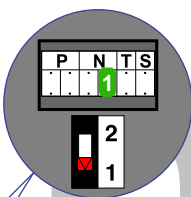

— = systeemkabel
Bij kabel 2 x 1 mm²:
180% afstand!
Bij kabel 2 x 0,28 mm²:
60% afstand!
UTP op aanvraag.

TWEEDRAADS BUS

Bij monteren/demonteren
spanning eraf
voorkomt defecten!

Bij installaties zonder
beeld maakt het niet
uit hoe je de bus
aansluit. De telefoons
hoeven niet in serie en
eindweerstand zijn
niet nodig.

Max. 290 meter systeem-
kabel tot laatste deurtelefoon

Max. 290 meter

nelec
INTERCOM MADE EASY