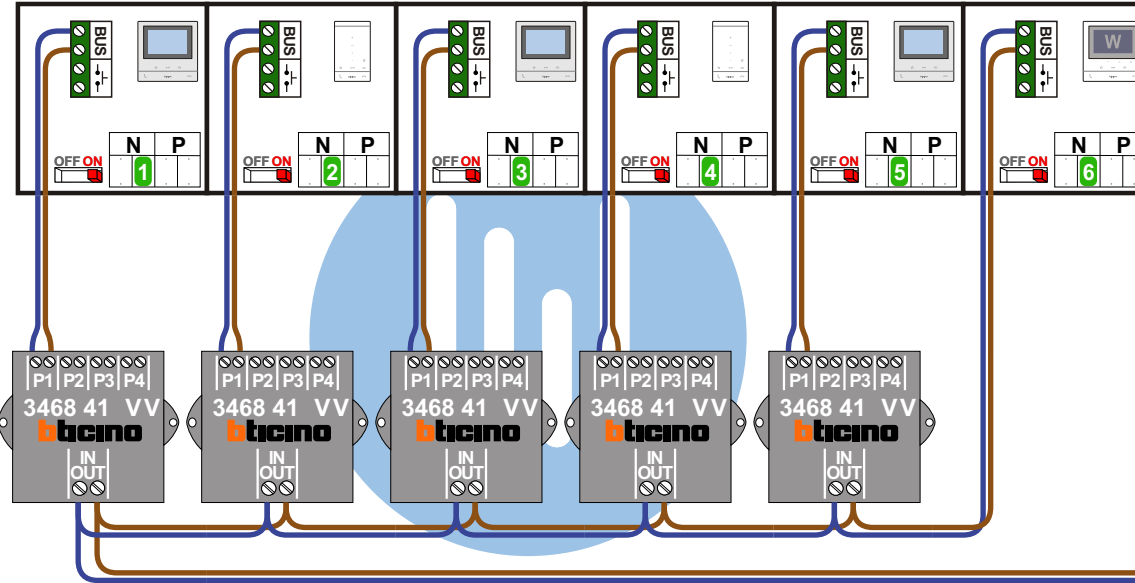

VideoVerdeler

De aders moeten echt OP de klemmen doorgelust worden!

Max. 100 meter systeemkabel tot laatste videofoon

nelec
INTERCOM MADE EASY

Haal de spanning van het systeem als je de digitizer monteert of demonteert

Digitizer voor 1 t/m 8 drukkers

DEURSTATION S-130V

nokjes connectoren wijzen naar elkaar

Max. 50 meter

— = systeemkabel
Bij andere getwiste kabel 66% afstand!
Bij ongetwiste kabel max. 50 meter buitenpost naar videofoon.
UTP op aanvraag.

DD8 digitzer: flatcable

Digitizers & flatcables

TWEEDRAADS BUS

Bij monteren/demonteren spanning eraf voorkomt defecten!

VideoVerdeler

De aders moeten echt OP de klemmen doorgelust worden!

Pot.vrij contact tbv deuropener

Haal de spanning van het systeem als je de digitizer monteert of demonteert

DEURSTATION S-130V

Digitizer voor 1 t/m 8 drukkers

nokjes connectoren wijzen naar elkaar

nelec
INTERCOM MADE EASY

Max. 50 meter

Max. 100 meter systeemkabel tot laatste videofoon