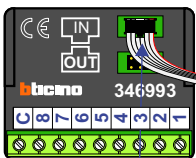

VideoVerdeler

De aders moeten echt OP de klemmen doorgelust worden!

Max. 100 meter systeemkabel tot laatste videofoon

nelec
INTERCOM MADE EASY

Haal de spanning van het systeem als je de digitizer monteert of demonteert

Digitizer voor 1 t/m 8 drukkers

DEURSTATION S-130V

nokjes connectoren wijzen naar elkaar

Max. 50 meter

— = systeemkabel
Bij andere getwiste kabel 66% afstand!
Bij ongetwiste kabel max. 50 meter buitenpost naar videofoon.
UTP op aanvraag.

DD8 digitzer: flatcable

Digitizers & flatcables

TWEEDRAADS BUS

Bij monteren/demonteren spanning eraf voorkomt defecten!

VideoVerdeler

De aders moeten echt OP de klemmen doorgelust worden!

Pot.vrij contact tbv deuropener