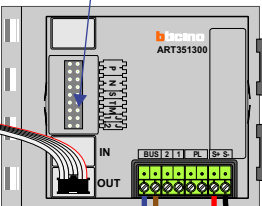

VideoVerdeler

De aders moeten echt OP de klemmen doorgelust worden!

Max. 100 meter systeemkabel tot laatste videofoon

nelec
INTERCOM MADE EASY

Haal de spanning van het systeem als je de digitizer monteert of demonteert

Digitizer voor 1 t/m 8 drukkers

DEURSTATION S-130V

nokjes connectoren wijzen naar elkaar

Max. 50 meter

— = systeemkabel
Bij andere getwiste kabel 66% afstand!
Bij ongetwiste kabel max. 50 meter buitenpost naar videofoon.
UTP op aanvraag.

DD8 digitzer: flatcable

Digitizers & flatcables

TWEEDRAADS BUS

Bij monteren/demonteren spanning eraf voorkomt defecten!

VideoVerdeler

De aders moeten echt OP de klemmen doorgelust worden!

Pot.vrij contact tbv deuropener