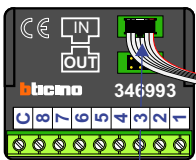

DD8 digitzer: flatcable

Digitizers & flatcables

TWEEDRAADS BUS

Bij monteren/demonteren spanning eraf voorkomt defecten!

VideoVerdeler

De aders moeten echt OP de klemmen doorgelust worden!

Pot.vrij contact tbv deuropener

Haal de spanning van het systeem als je de digitizer monteert of demonteert

DEURSTATION S-130V

Digitizer voor 1 t/m 8 drukkers

nokjes connectoren wijzen naar elkaar

nelec
INTERCOM MADE EASY

Max. 50 meter

Max. 100 meter systeemkabel tot laatste videofoon