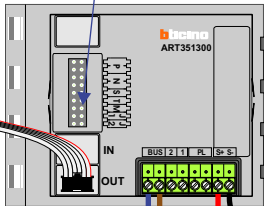

Digitizer voor 1 t/m 8 drukkers

DEURSTATION S-130V

nokjes connectoren wijzen naar elkaar

Max. 50 meter

— = systeemkabel
Bij andere getwiste kabel 66% afstand!
Bij ongetwiste kabel max. 50 meter buitenpost naar videofoon.
UTP op aanvraag.

DD8 digitzer: flatcable

Digitizers & flatcables

TWEEDRAADS BUS

Bij monteren/demonteren spanning eraf voorkomt defecten!

VideoVerdeler

De aders moeten echt OP de klemmen doorgelust worden!

Pot.vrij contact tbv deuropener

Haal de spanning van het systeem als je de digitizer monteert of demonteert

DEURSTATION S-130V

Digitizer voor 1 t/m 8 drukkers

nokjes connectoren wijzen naar elkaar

nelec
INTERCOM MADE EASY

Max. 50 meter

Max. 100 meter systeemkabel tot laatste videofoon