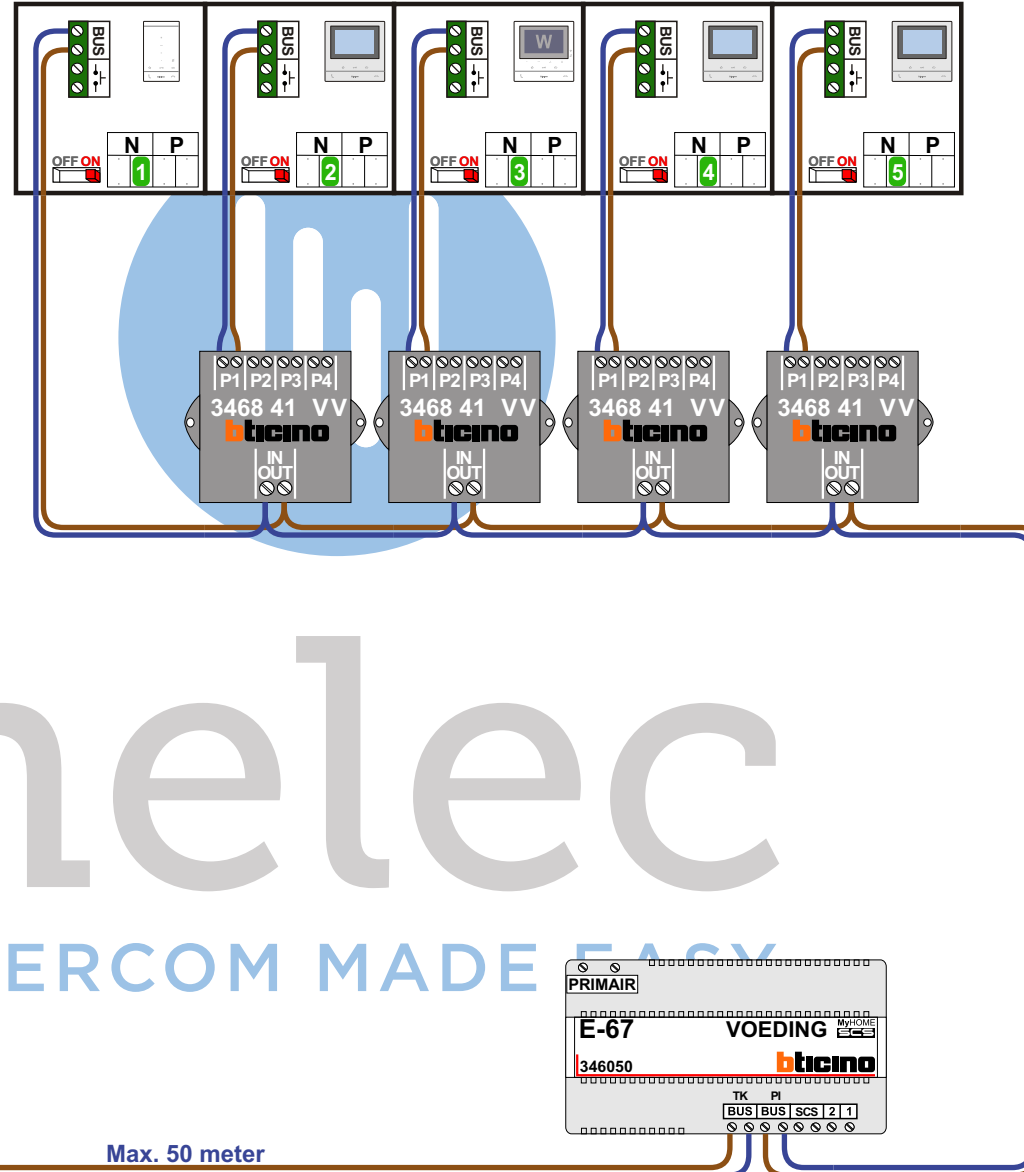

— = systeemkabel
Bij andere getwiste kabel 66% afstand!
Bij ongetwiste kabel max. 50 meter buitenpost naar videofoon.
UTP op aanvraag.

DD8 digitizer: flatcable

Digitizers & flatcables

TWEEDRAADS BUS

Bij monteren/demonteren spanning eraf voorkomt defecten!

VideoVerdeler

De aders moeten echt OP de klemmen doorgelust worden!

Max. 100 meter systeemkabel tot laatste videofoon

nelec
INTERCOM MADE EASY

Haal de spanning van het systeem als je de digitizer monteert of demonteert

Digitizer voor 1 t/m 8 drukkers

DEURSTATION S-130V

nokjes connectoren wijzen naar elkaar

Max. 50 meter

— = systeemkabel
Bij andere getwiste kabel 66% afstand!
Bij ongetwiste kabel max. 50 meter buitenpost naar videofoon.
UTP op aanvraag.

DD8 digitzer: flatcable

Digitizers & flatcables

TWEEDRAADS BUS

Bij monteren/demonteren spanning eraf voorkomt defecten!

VideoVerdeler

De aders moeten echt OP de klemmen doorgelust worden!

Pot.vrij contact tbv deuropener