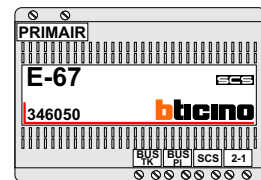

Max. 100 meter systeem-  
 kabel tot laatste videofoon

Max. 50 meter