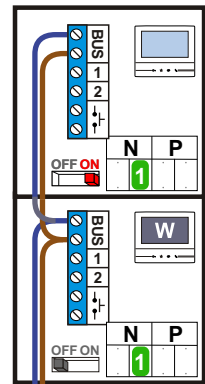

**— = systeemkabel**  
 Bij andere getwiste  
 kabel 66% afstand!  
 Bij ongetwiste kabel  
 max. 50 meter buiten-  
 post naar videofoon.  
 UTP op aanvraag.

**TWEEDRAADS BUS**

Bij monteren/demonteren  
 spanning eraf  
 voorkomt defecten!

Max. 100 meter systeem-  
 kabel tot laatste videofoon

Max. 50 meter