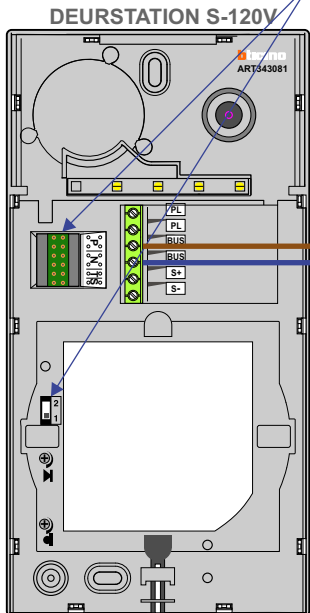

**— = systeemkabel**  
 Bij andere getwiste  
 kabel 66% afstand!  
 Bij ongetwiste kabel  
 max. 50 meter buiten-  
 post naar videofoon.  
 UTP op aanvraag.

**TWEEDRAADS BUS**

Bij monteren/demonteren  
 spanning eraf  
 voorkomt defecten!

Max. 100 meter systeem-  
 kabel tot laatste videofoon

Max. 50 meter