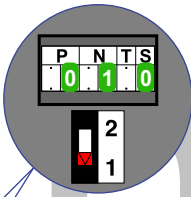

**— = systeemkabel**  
 Bij andere getwiste  
 kabel 66% afstand!  
 Bij ongetwiste kabel  
 max. 50 meter buiten-  
 post naar videofoon.  
 UTP op aanvraag.

**TWEEDRAADS BUS**

Bij monteren/demonteren  
 spanning eraf  
 voorkomt defecten!

Max. 100 meter systeem-  
 kabel tot laatste videofoon

Max. 50 meter