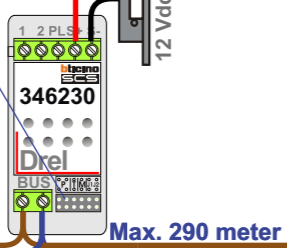

— = systeemkabel
 Bij kabel 2 x 1 mm²:
180% afstand!
 Bij kabel 2 x 0,28 mm²:
60% afstand!
 UTP op aanvraag.

TWEEDRAADS BUS

Bij monteren/demonteren **spanning eraf** voorkomt defecten!

Bij installaties zonder beeld maakt het **niet** uit hoe je de bus aansluit. De telefoons hoeven **niet** in serie en eindweerstand zijn **niet** nodig.

nelec
INTERCOM MADE EASY

Max. 320 meter systeemkabel tot laatste deurtelefoon

N-Waarde	Huisnummers	Eindweerstand
1	85	
2	87	
3	89	
4	91	
5	93	
6	95	
7	97	
8	99	
9	101	
10	103	
11	105	
12	107	
13	109	
14	111	
15	113	
16	115	
17	117	
18	119	
19	121	
20	123	
21	125	
22	127	
23	129	
24	131	
25	133	
26	135	
27	137	
28	139	
29	141	
30	143	
31	145	
32	147	
33	149	X
34	151	X
35	153	X
36	155	X
37	157	X
38	159	X
39	161	X
40	163	X