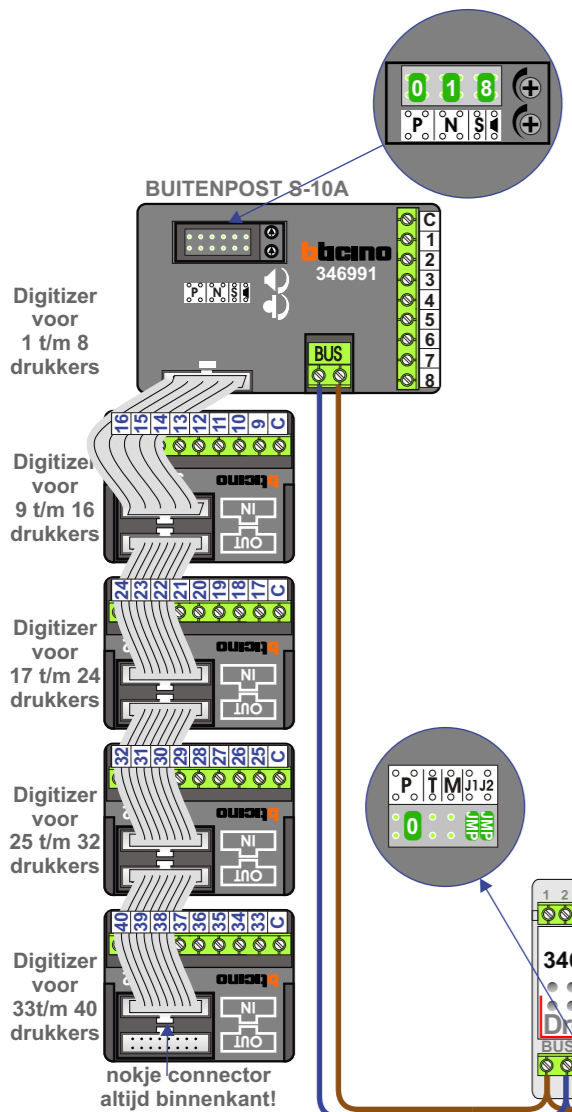

— = systeemkabel
 Bij kabel 2 x 1 mm²:
180% afstand!
 Bij kabel 2 x 0,28 mm²:
60% afstand!
 UTP op aanvraag.

TWEEDRAADS BUS

Bij monteren/demonteren **spanning eraf** voorkomt defecten!

Bij installaties zonder beeld maakt het **niet** uit hoe je de bus aansluit. De telefoons hoeven **niet** in serie en eindweerstand zijn **niet** nodig.

nelec
INTERCOM MADE EASY

Max. 320 meter systeemkabel tot laatste deurtelefoon

N-Waarde	Huisnummers	Eindweerstand
1	85	
2	87	
3	89	
4	91	
5	93	
6	95	
7	97	
8	99	
9	101	
10	103	
11	105	
12	107	
13	109	
14	111	
15	113	
16	115	
17	117	
18	119	
19	121	
20	123	
21	125	
22	127	
23	129	
24	131	
25	133	
26	135	
27	137	
28	139	
29	141	
30	143	
31	145	
32	147	
33	149	X
34	151	X
35	153	X
36	155	X
37	157	X
38	159	X
39	161	X
40	163	X