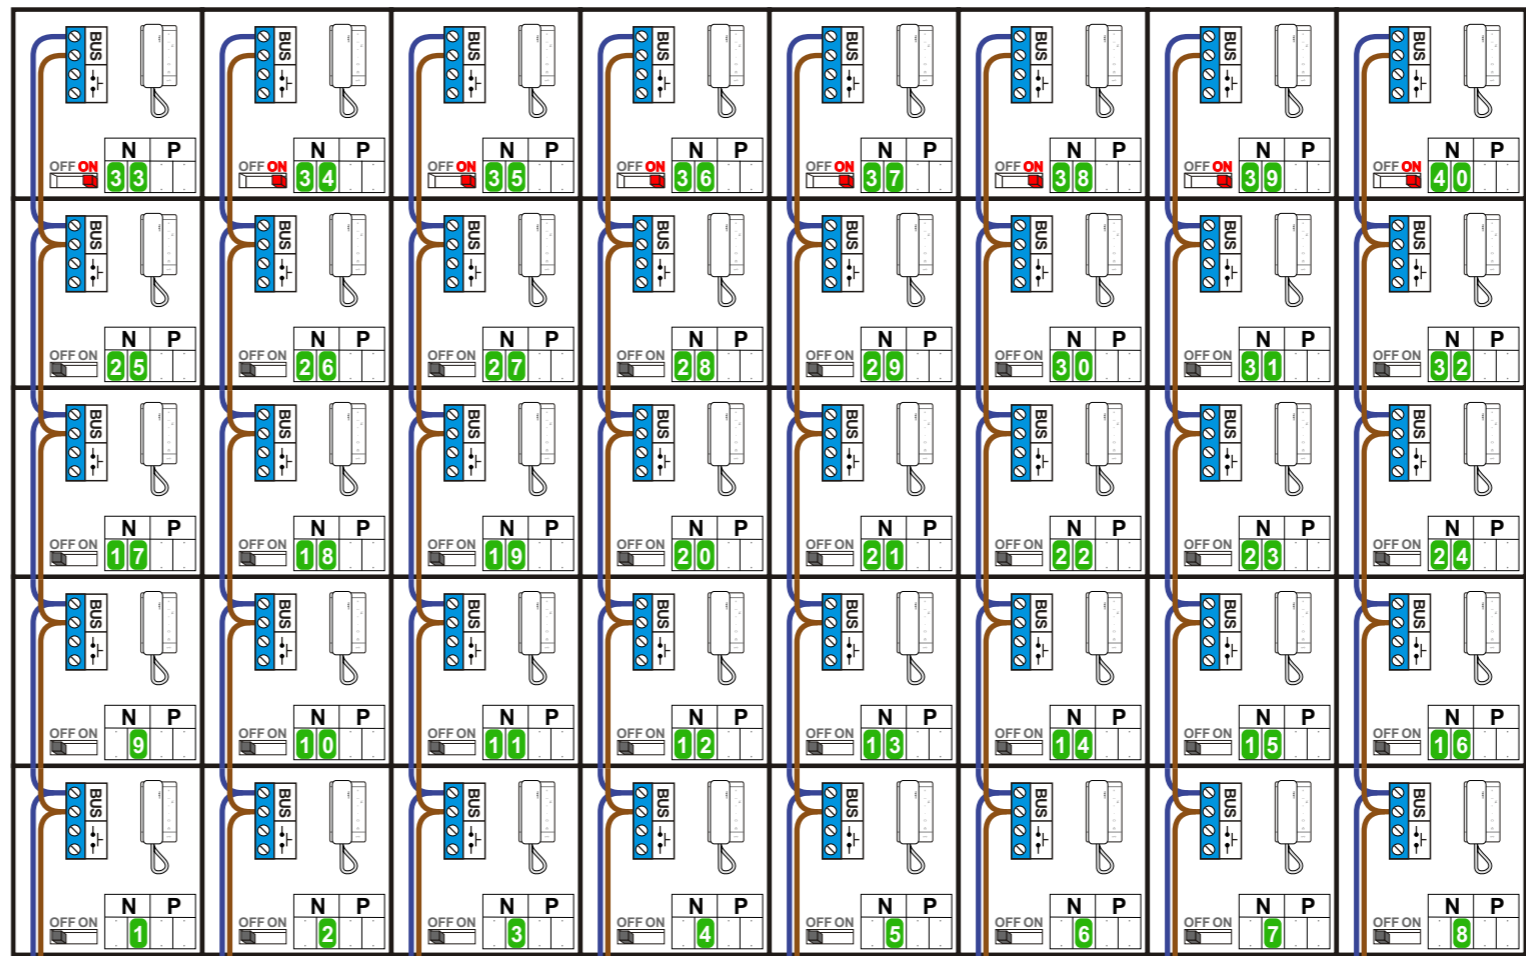

— = systeemkabel
 Bij kabel 2 x 1 mm²:
180% afstand!
 Bij kabel 2 x 0,28 mm²:
60% afstand!
 UTP op aanvraag.

TWEEDRAADS BUS

Bij monteren/demonteren **spanning eraf** voorkomt defecten!

Bij installaties zonder beeld maakt het **niet** uit hoe je de bus aansluit. De telefoons hoeven **niet** in serie en eindweerstand zijn **niet** nodig.

nelec
INTERCOM MADE EASY

Max. 320 meter systeemkabel tot laatste deurtelefoon

N-Waarde	Huisnummers	Eindweerstand
1	85	
2	87	
3	89	
4	91	
5	93	
6	95	
7	97	
8	99	
9	101	
10	103	
11	105	
12	107	
13	109	
14	111	
15	113	
16	115	
17	117	
18	119	
19	121	
20	123	
21	125	
22	127	
23	129	
24	131	
25	133	
26	135	
27	137	
28	139	
29	141	
30	143	
31	145	
32	147	
33	149	X
34	151	X
35	153	X
36	155	X
37	157	X
38	159	X
39	161	X
40	163	X