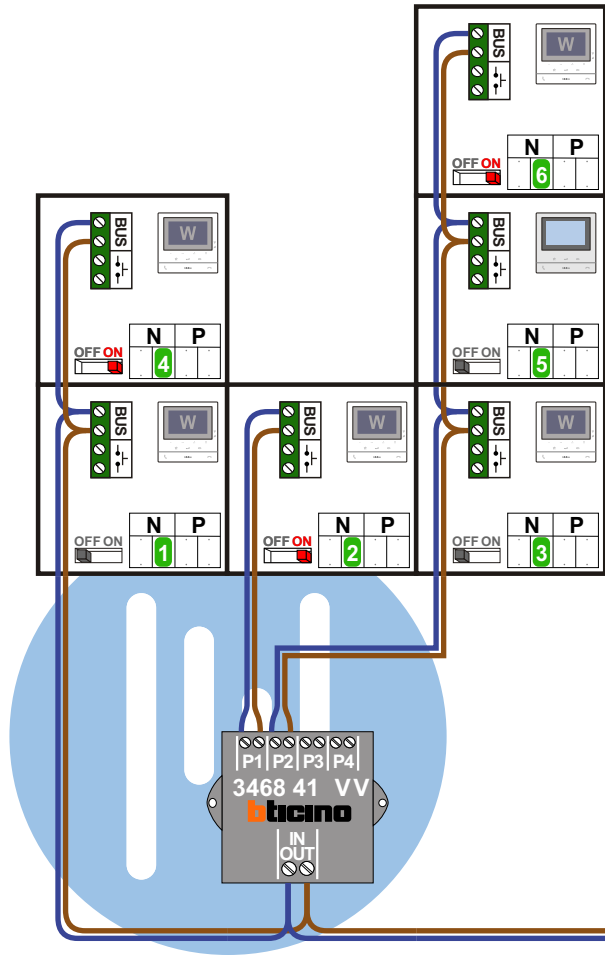

— = systeemkabel
 Bij andere getwiste kabel 66% afstand!
 Bij ongetwiste kabel max. 50 meter buitenpost naar videofoon.
 UTP op aanvraag.

DD8 digitizer: flatcable

Connector van flatcable nokje juiste kant op bij aansluiten op DD8

Digitizers & flatcables

Niet monteren/demonteren onder spanning
 Beldrukkers mogen wel

TWEEDRAADS BUS

Bij monteren/demonteren spanning eraf voorkomt defecten!

M-50

De aders moeten echt OP de connector doorgelust worden!

VideoVerdeler

De aders moeten echt OP de klemmen doorgelust worden!

nelec
INTERCOM MADE EASY

Haal de spanning van het systeem als je de digitizer monteert of demonteert

Digitizer voor 1 t/m 8 drukkers

DEURSTATION S-130V

Max. 100 meter systeemkabel tot laatste videofoon

PRIMAIR

E-67 VOEDING

346050

nokjes connectoren wijzen naar elkaar

Max. 50 meter

N-Waarde	Huisnummer	Switch-ON	Videofoon
1	8A		M-50Wifi
2	8B	X	M-50Wifi
3	8C		M-50Wifi
4	8D	X	M-50Wifi
5	8E		M-50B
6	8F	X	M-50Wifi