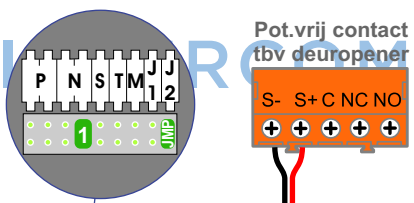

Digitizers & flatcables

Niet monteren/demonteren onder spanning
 Beldrukkers mogen wel

TWEEDRAADS BUS

Bij monteren/demonteren spanning eraf voorkomt defecten!

M-50

De aders moeten echt OP de connector doorgelust worden!

VideoVerdeler

De aders moeten echt OP de klemmen doorgelust worden!

nelec
INTERCOM MADE EASY

Haal de spanning van het systeem als je de digitizer monteert of demonteert

Digitizer voor 1 t/m 8 drukkers

DEURSTATION S-130V