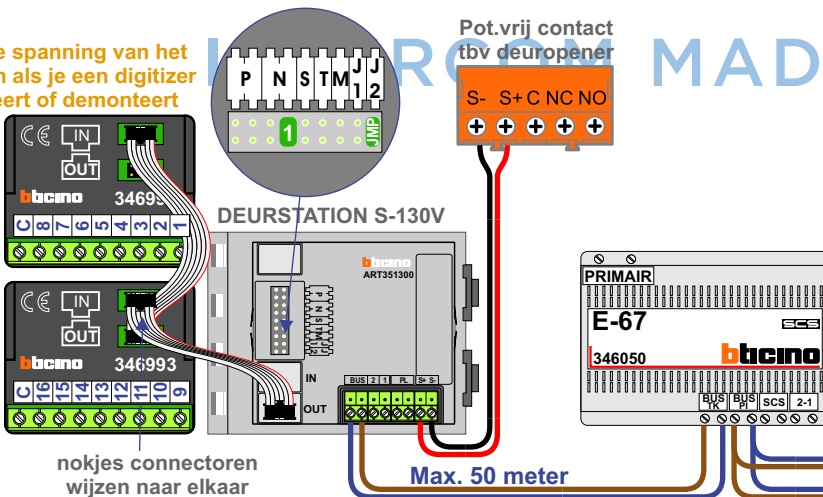

**— = systeemkabel**  
Bij andere getwiste kabel 66% afstand!  
Bij ongetwiste kabel max. 50 meter buitenpost naar videofoon.  
UTP op aanvraag.

**TWEEDRAADS BUS**

Bij monteren/demonteren spanning eraf voorkomt defecten!

Digitizers & flatcables

Niet monteren/demonteren onder spanning Beldrukkers mogen wel!

Haal de spanning van het systeem als je een digitizer monteert of demonteert

Digitizer voor 1 t/m 8 drukkers

Digitizer voor 9 t/m 16 drukkers

Max. 100 meter systeemkabel tot laatste videofoon

nokjes connectoren wijzen naar elkaar

 = **stroomkabel**  
 Bij andere getwiste kabel 66% afstand!  
 Bij ongetwiste kabel max. 50 meter buitenpost naar videofoon.  
 UTP op aanvraag.

**TWEEDRAADS BUS**  
   
**Bij monteren/demonteren spanning eraf voorkomt defecten!**

N-Waarde	Huisnummer	Switch-ON
1	198	
2	199	
3	200	
4	201	
5	202	
6	203	
7	204	
8	205	
9	206	X
10	207	X