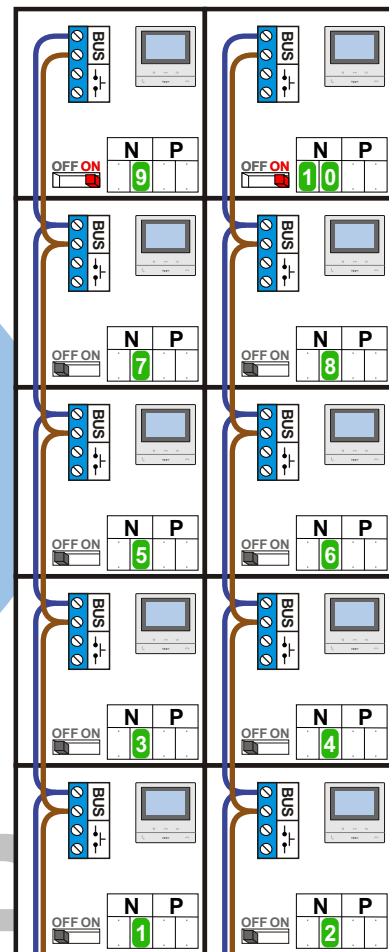

**— = systeemkabel**  
Bij andere getwiste kabel 66% afstand!  
Bij ongetwiste kabel max. 50 meter buitenpost naar videofoon.  
UTP op aanvraag.

**TWEEDRAADS BUS**

Bij monteren/demonteren spanning eraf voorkomt defecten!

Digitizers & flatcables

Niet monteren/demonteren onder spanning Beldrukkers mogen wel!

Haal de spanning van het systeem als je een digitizer monteert of demonteert

Digitizer voor 1 t/m 8 drukkers

Digitizer voor 9 t/m 16 drukkers

Max. 100 meter systeemkabel tot laatste videofoon

nokjes connectoren wijzen naar elkaar

 = **stroomkabel**  
 Bij andere getwiste kabel 66% afstand!  
 Bij ongetwiste kabel max. 50 meter buitenpost naar videofoon.  
 UTP op aanvraag.

**TWEEDRAADS BUS**  
   
**Bij monteren/demonteren spanning eraf voorkomt defecten!**

N-Waarde	Huisnummer	Switch-ON
1	198	
2	199	
3	200	
4	201	
5	202	
6	203	
7	204	
8	205	
9	206	X
10	207	X