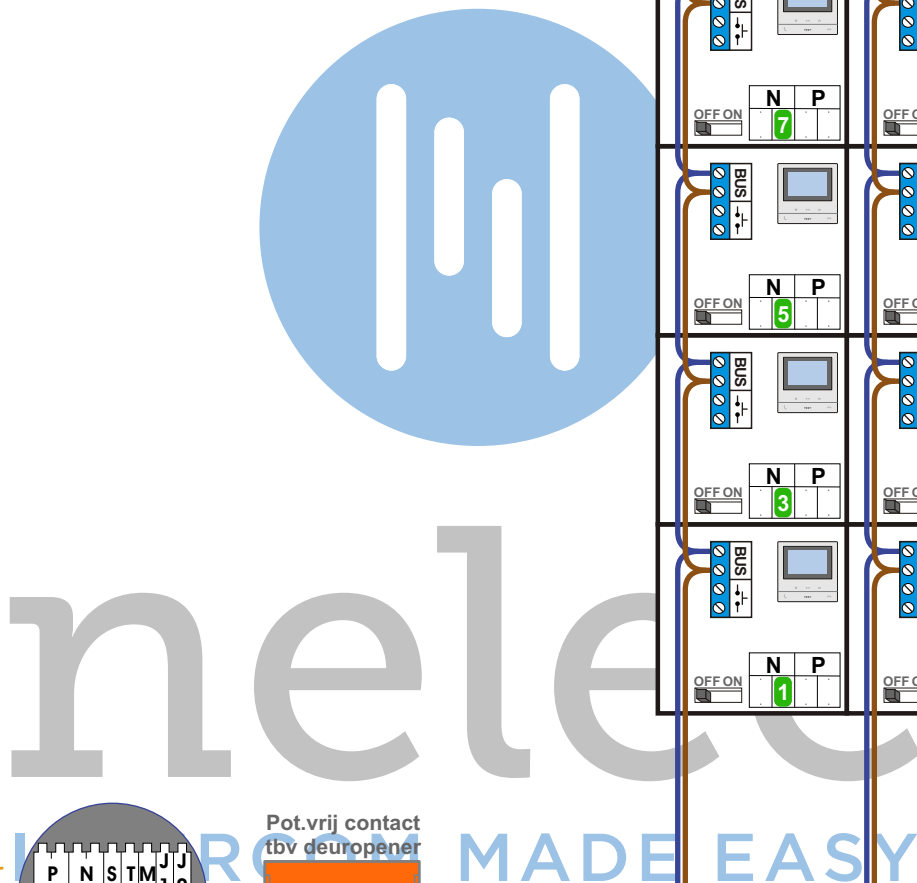

**— = systeemkabel**  
Bij andere getwiste kabel 66% afstand!  
Bij ongetwiste kabel max. 50 meter buitenpost naar videofoon.  
UTP op aanvraag.

**TWEEDRAADS BUS**

Bij monteren/demonteren spanning eraf voorkomt defecten!

Digitizers & flatcables

Niet monteren/demonteren onder spanning Beldrukkers mogen wel!

Haal de spanning van het systeem als je een digitizer monteert of demonteert

Digitizer voor 1 t/m 8 drukkers

Digitizer voor 9 t/m 16 drukkers

Max. 100 meter systeemkabel tot laatste videofoon

nokjes connectoren wijzen naar elkaar

 = **stroomkabel**  
 Bij andere getwiste kabel 66% afstand!  
 Bij ongetwiste kabel max. 50 meter buitenpost naar videofoon.  
 UTP op aanvraag.

**TWEEDRAADS BUS**  
   
**Bij monteren/demonteren spanning eraf voorkomt defecten!**

N-Waarde	Huisnummer	Switch-ON
1	198	
2	199	
3	200	
4	201	
5	202	
6	203	
7	204	
8	205	
9	206	X
10	207	X