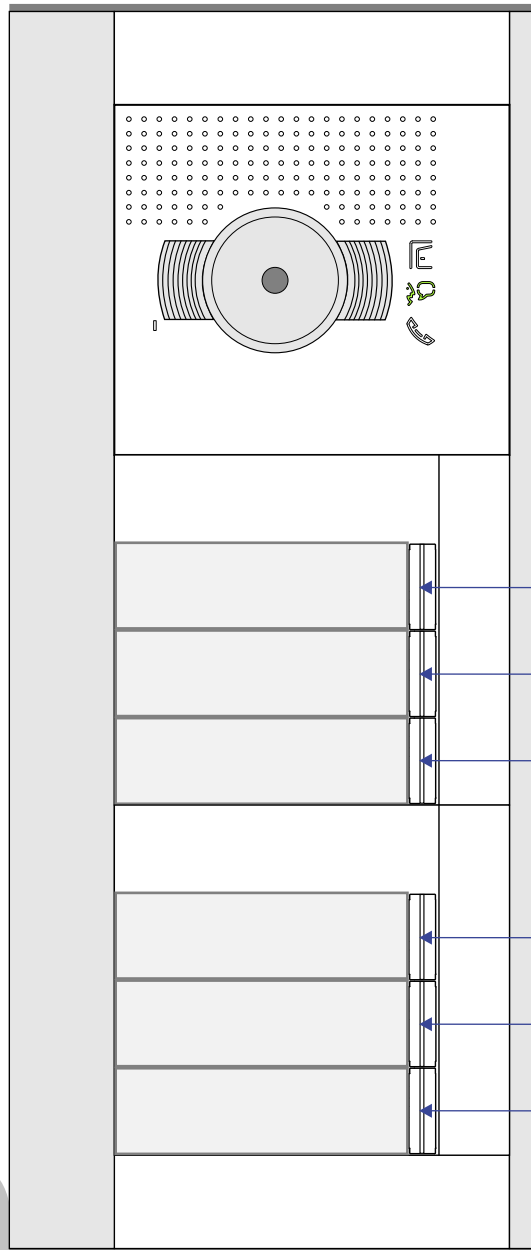

TWEEDRAADS BUS

Bij monteren/demonteren spanning eraf voorkomt defecten!

— = systeemkabel

Bij andere getwiste kabel 66% afstand!
Bij ongetwiste kabel max. 50 meter buitenpost naar videofoon.
UTP op aanvraag.

M-50

De aders moeten echt OP de connector doorgelust worden!

De twee stijgers echt OP de klemmen van E-67 aansluiten!

nelec
INTERCOM MADE EASY

N-Waarde	Huisnummer	Eindweerstand
1	1	
2	2	
3	3	
5	4	
6	5	X
7	6	X