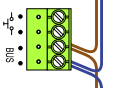

M-50

De aders moeten echt OP de connector doorgelust worden!

De twee stijgers echt OP de klemmen van E-67 aansluiten!

nelec
INTERCOM MADE EASY

N-Waarde	Huisnummer	Eindweerstand
1	1	
2	2	
3	3	
5	4	
6	5	X
7	6	X