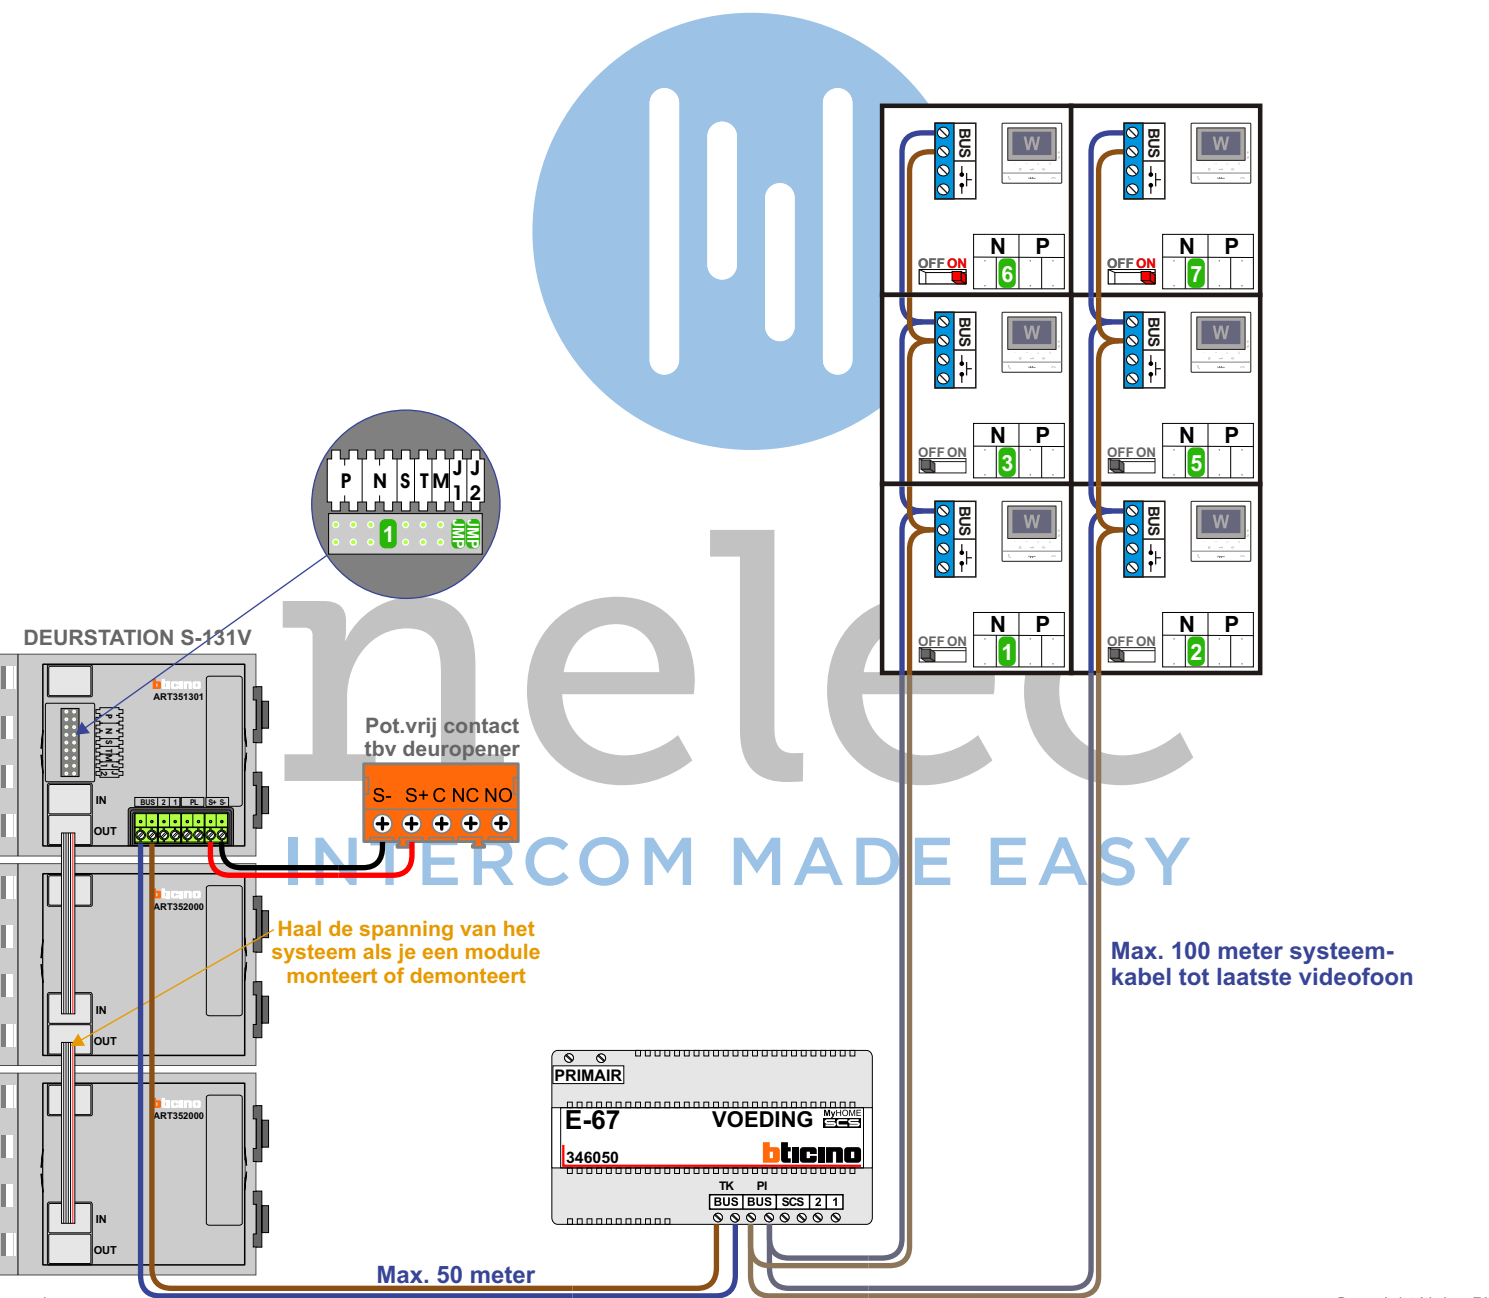

TWEEDRAADS BUS

Bij monteren/demonteren spanning eraf voorkomt defecten!

— = systeemkabel

Bij andere getwiste kabel 66% afstand!
Bij ongetwiste kabel max. 50 meter buitenpost naar videofoon.
UTP op aanvraag.

M-50

De aders moeten echt OP de connector doorgelust worden!

De twee stijgers echt OP de klemmen van E-67 aansluiten!

nelec
INTERCOM MADE EASY

N-Waarde	Huisnummer	Eindweerstand
1	1	
2	2	
3	3	
5	4	
6	5	X
7	6	X