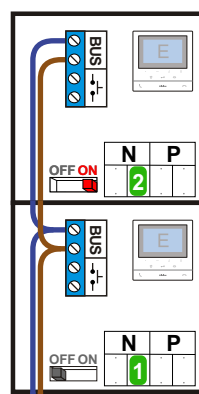

— = systeemkabel
 Bij andere getwiste kabel **66%** afstand!
 Bij ongetwiste kabel **max. 50 meter** buitenpost naar videofoon.
 UTP op aanvraag.

TWEEDRAADS BUS

Bij monteren/demonteren **spanning eraf** voorkomt defecten!

M-50

De aders moeten **echt OP de connector** doorgelust worden!

Max. 100 meter systeemkabel tot laatste videofoon

Max. 50 meter