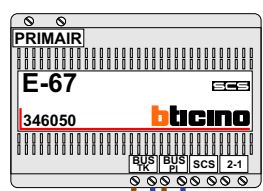

— = systeemkabel
Bij andere getwiste kabel **66%** afstand!
Bij ongetwiste kabel **max. 50 meter** buitenpost naar videofoon.
UTP op aanvraag.

TWEEDRAADS BUS

Bij monteren/demonteren **spanning eraf** voorkomt defecten!

M-50

De aders moeten **echt OP de connector** doorgelust worden!

Max. 100 meter systeemkabel tot laatste videofoon

Max. 50 meter