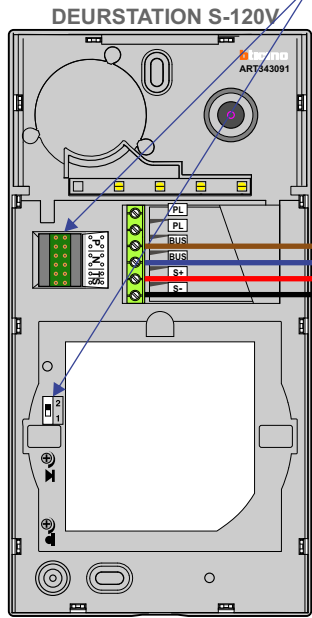

— = systeemkabel
 Bij andere getwiste kabel **66%** afstand!
 Bij ongetwiste kabel **max. 50 meter** buitenpost naar videofoon.
 UTP op aanvraag.

TWEEDRAADS BUS

Bij monteren/demonteren **spanning eraf** voorkomt defecten!

M-50

De aders moeten **echt OP de connector** doorgelust worden!

Max. 100 meter systeemkabel tot laatste videofoon

Max. 50 meter