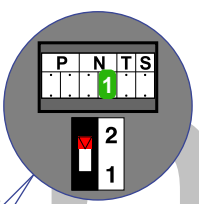

— = systeemkabel
 Bij andere getwiste kabel **66%** afstand!
 Bij ongetwiste kabel **max. 50 meter** buitenpost naar videofoon.
 UTP op aanvraag.

TWEEDRAADS BUS

Bij monteren/demonteren **spanning eraf** voorkomt defecten!

M-50

De aders moeten **echt OP de connector** doorgelust worden!

Max. 100 meter systeemkabel tot laatste videofoon

Max. 50 meter