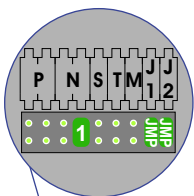

TWEEDRAADS BUS

Bij monteren/demonteren spanning eraf voorkomt defecten!

VideoVerdeler

De aders moeten echt OP de klemmen doorgelust worden!

DEURSTATION S-131V

Haal de spanning van het systeem als je een module monteert of demonteert

Pot.vrij contact tbv deur opener

Max. 100 meter systeemkabel tot laatste deurvideo

Max. 50 meter

N-waarde	Huisnummer	Eindweerstand
1	2	X
2	2a	X
3	2b	X

nelec
INTERCOM MADE EASY