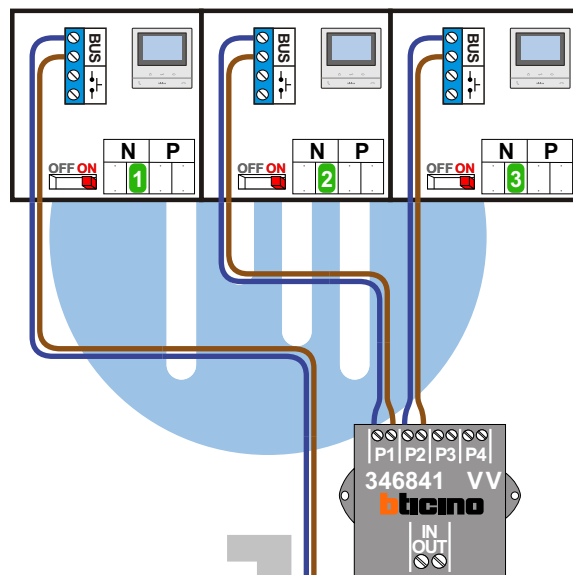

— = systeemkabel
 Bij andere getwiste kabel 66% afstand!
 Bij ongetwiste kabel max. 50 meter buitenpost naar videofoon.
 UTP op aanvraag.

Digitizers & flatcables

Niet monteren/demonteren onder spanning
 Belrukkers mogen wel

TWEEDRAADS BUS

Bij monteren/demonteren spanning eraf voorkomt defecten!

VideoVerdeler

De aders moeten echt OP de klemmen doorgelust worden!

DEURSTATION S-131V

Haal de spanning van het systeem als je een module monteert of demonteert

Pot.vrij contact tbv deur opener

Max. 100 meter systeemkabel tot laatste deurvideo

Max. 50 meter

N-waarde	Huisnummer	Eindweerstand
1	2	X
2	2a	X
3	2b	X

nelec
INTERCOM MADE EASY