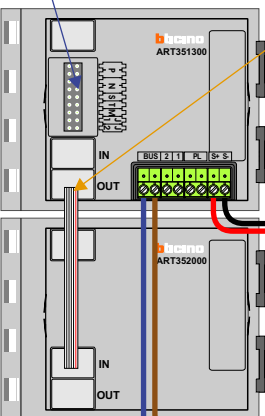

— = systeemkabel
 Bij andere getwiste kabel 66% afstand!
 Bij ongetwiste kabel max. 50 meter buitenpost naar videofoon.
 UTP op aanvraag.

Digitizers & flatcables

Niet monteren/demonteren onder spanning
 Belrukkers mogen wel

TWEEDRAADS BUS

Bij monteren/demonteren spanning eraf voorkomt defecten!

VideoVerdeler

De aders moeten echt OP de klemmen doorgelust worden!

DEURSTATION S-131V

Haal de spanning van het systeem als je een module monteert of demonteert

Pot.vrij contact tbv deur opener

Max. 100 meter systeemkabel tot laatste deurvideo

Max. 50 meter

N-waarde	Huisnummer	Eindweerstand
1	2	X
2	2a	X
3	2b	X

nelec
INTERCOM MADE EASY