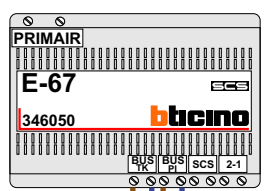

Max. 100 meter systeemkabel tot laatste videofoon