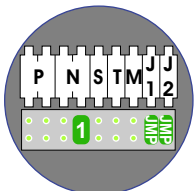

**— = systeemkabel**  
 Bij andere getwiste kabel 66% afstand!  
 Bij ongetwiste kabel max. 50 meter buitenpost naar videofoon.  
 UTP op aanvraag.

**TWEEDRAADS BUS**

Bij monteren/demonteren spanning eraf voorkomt defecten!

Haal de spanning van het systeem als je een module monteert of demonteert

Max. 100 meter systeemkabel tot laatste videofoon

Max. 50 meter

nelec

INTERCOM MADE EASY

N-waarde	Huisnummer	Eindweerstand
1	4-1	
2	4-2	
3	4-3	
4	4-4	
5	4-5	
6	4-6	
7	4-7	
9	4-8	
10	4-9	
11	4-10	X
12	4-11	X
13	4-12	X
14	4-13	X
15	4-14	X