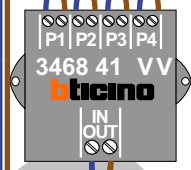

**— = systeemkabel**  
 Bij andere getwiste kabel 66% afstand!  
 Bij ongetwiste kabel max. 50 meter buitenpost naar videofoon.  
 UTP op aanvraag.

**TWEEDRAADS BUS**

Bij monteren/demonteren spanning eraf voorkomt defecten!

Haal de spanning van het systeem als je een module monteert of demonteert

Max. 100 meter systeemkabel tot laatste videofoon

Max. 50 meter

nelec

INTERCOM MADE EASY

N-waarde	Huisnummer	Eindweerstand
1	4-1	
2	4-2	
3	4-3	
4	4-4	
5	4-5	
6	4-6	
7	4-7	
9	4-8	
10	4-9	
11	4-10	X
12	4-11	X
13	4-12	X
14	4-13	X
15	4-14	X