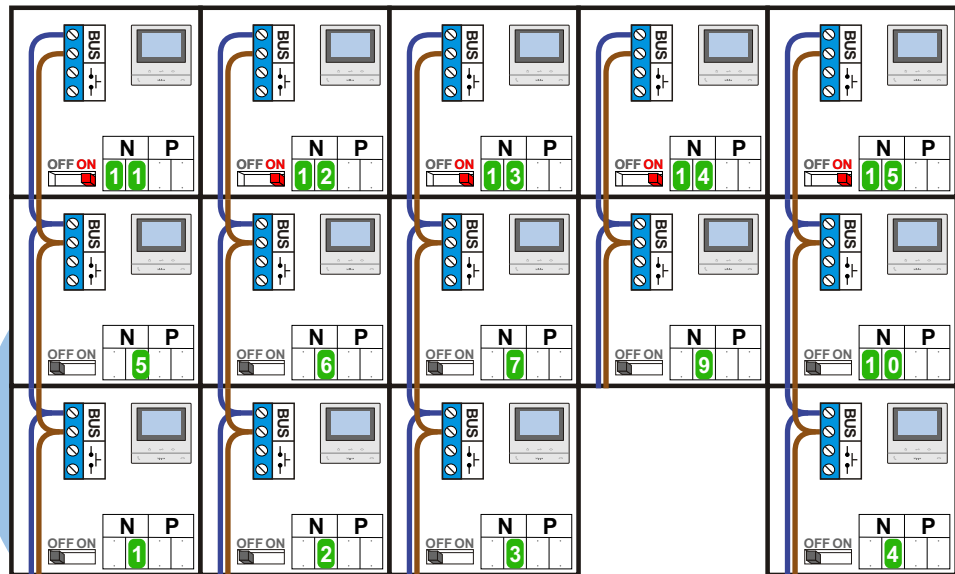

**— = systeemkabel**  
 Bij andere getwiste kabel 66% afstand!  
 Bij ongetwiste kabel max. 50 meter buitenpost naar videofoon.  
 UTP op aanvraag.

**TWEEDRAADS BUS**

Bij monteren/demonteren spanning eraf voorkomt defecten!

Haal de spanning van het systeem als je een module monteert of demonteert

Max. 100 meter systeemkabel tot laatste videofoon

Max. 50 meter

nelec

INTERCOM MADE EASY

N-waarde	Huisnummer	Eindweerstand
1	4-1	
2	4-2	
3	4-3	
4	4-4	
5	4-5	
6	4-6	
7	4-7	
9	4-8	
10	4-9	
11	4-10	X
12	4-11	X
13	4-12	X
14	4-13	X
15	4-14	X