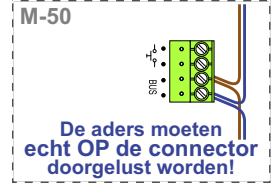

**— = systeemkabel**  
 Bij andere getwiste kabel 66% afstand!  
 Bij ongetwiste kabel max. 50 meter buitenpost naar videofoon.  
 UTP op aanvraag.

**TWEEDRAADS BUS**

Bij monteren/demonteren spanning eraf voorkomt defecten!

Haal de spanning van het systeem als je een module monteert of demonteert

Max. 100 meter systeemkabel tot laatste videofoon

Max. 50 meter

nelec

INTERCOM MADE EASY

N-waarde	Huisnummer	Eindweerstand
1	4-1	
2	4-2	
3	4-3	
4	4-4	
5	4-5	
6	4-6	
7	4-7	
9	4-8	
10	4-9	
11	4-10	X
12	4-11	X
13	4-12	X
14	4-13	X
15	4-14	X