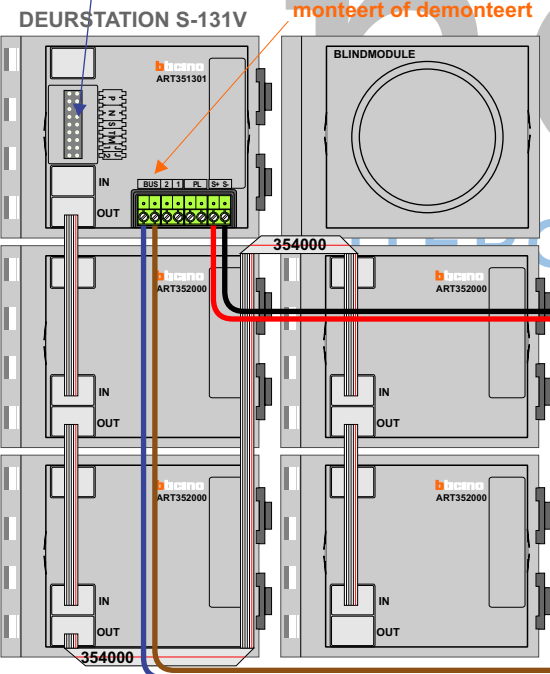

**— = systeemkabel**  
 Bij andere getwiste kabel 66% afstand!  
 Bij ongetwiste kabel max. 50 meter buitenpost naar videofoon.  
 UTP op aanvraag.

**TWEEDRAADS BUS**

Bij monteren/demonteren spanning eraf voorkomt defecten!

Haal de spanning van het systeem als je een module monteert of demonteert

Max. 100 meter systeemkabel tot laatste videofoon

Max. 50 meter

nelec

INTERCOM MADE EASY

N-waarde	Huisnummer	Eindweerstand
1	4-1	
2	4-2	
3	4-3	
4	4-4	
5	4-5	
6	4-6	
7	4-7	
9	4-8	
10	4-9	
11	4-10	X
12	4-11	X
13	4-12	X
14	4-13	X
15	4-14	X