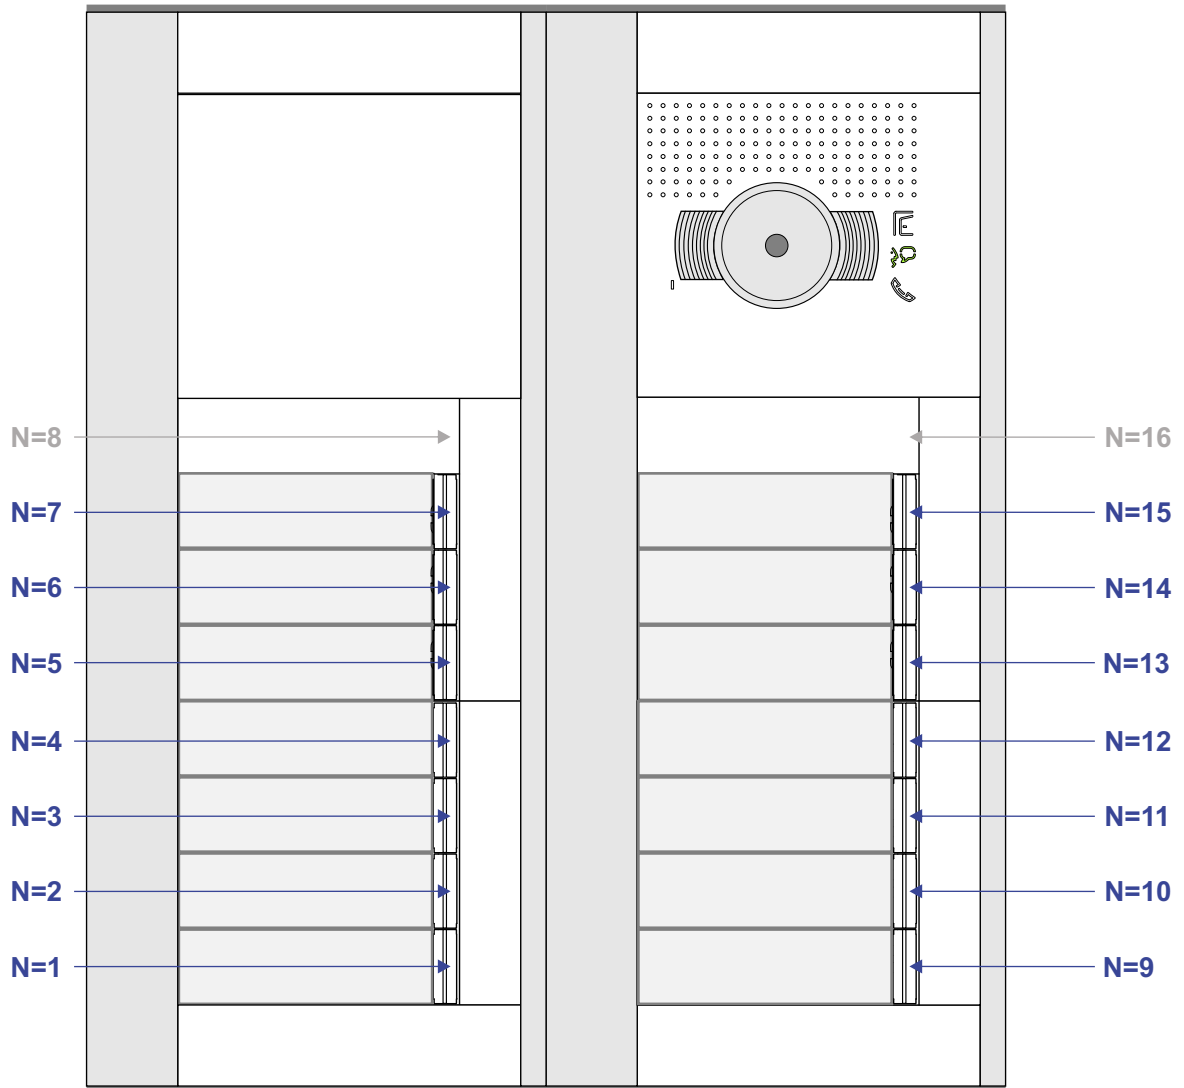

**— = systeemkabel**  
 Bij andere getwiste kabel 66% afstand!  
 Bij ongetwiste kabel max. 50 meter buitenpost naar videofoon.  
 UTP op aanvraag.

**TWEEDRAADS BUS**

Bij monteren/demonteren spanning eraf voorkomt defecten!

Haal de spanning van het systeem als je een module monteert of demonteert

Max. 100 meter systeemkabel tot laatste videofoon

Max. 50 meter

nelec

INTERCOM MADE EASY

N-waarde	Huisnummer	Eindweerstand
1	4-1	
2	4-2	
3	4-3	
4	4-4	
5	4-5	
6	4-6	
7	4-7	
9	4-8	
10	4-9	
11	4-10	X
12	4-11	X
13	4-12	X
14	4-13	X
15	4-14	X