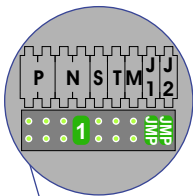

— = systeemkabel
 Bij andere getwiste kabel 66% afstand!
 Bij ongetwiste kabel max. 50 meter buitenpost naar videofoon.
 UTP op aanvraag.

TWEEDRAADS BUS

Bij monteren/demonteren spanning eraf voorkomt defecten!

VideoVerdeler

De aders moeten echt OP de klemmen doorgelust worden!

Max. 100 meter systeemkabel tot laatste deurvideo

DEURSTATION S-131V

Haal de spanning van het systeem als je een module monteert of demonteert

Max. 100 meter

N-waarde	Huisnummer	Switch-ON
1	40-1	X
2	40-2	X
3	40-3	X
4	40-4	X
5	40-5	X