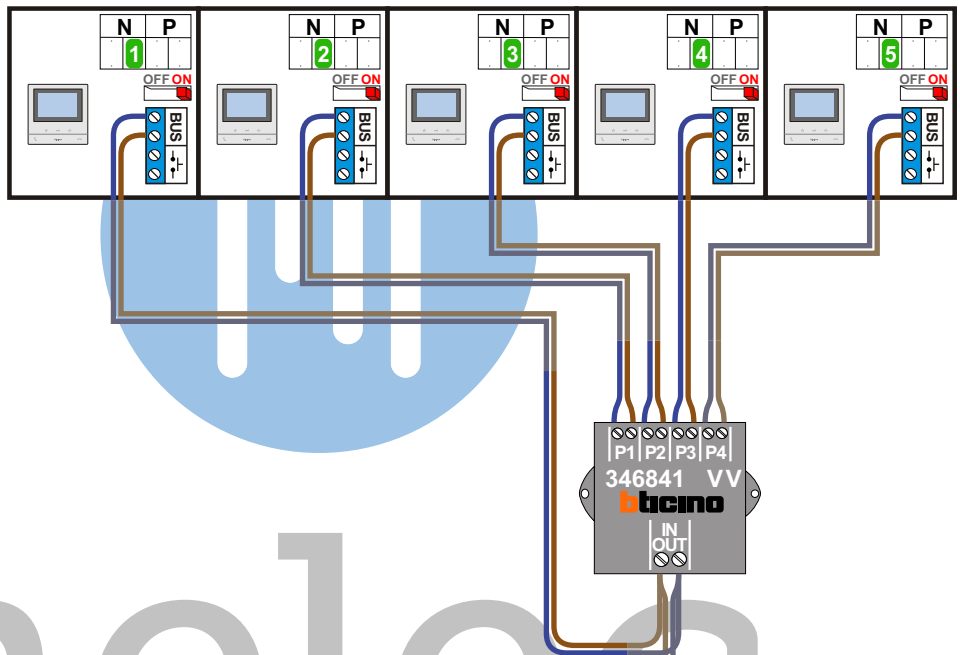

— = systeemkabel
 Bij andere getwiste kabel 66% afstand!
 Bij ongetwiste kabel max. 50 meter buitenpost naar videofoon.
 UTP op aanvraag.

TWEEDRAADS BUS

Bij monteren/demonteren spanning eraf voorkomt defecten!

VideoVerdeler

De aders moeten echt OP de klemmen doorgelust worden!

Max. 100 meter systeemkabel tot laatste deurvideo

DEURSTATION S-131V

Haal de spanning van het systeem als je een module monteert of demonteert

Max. 100 meter

N-waarde	Huisnummer	Switch-ON
1	40-1	X
2	40-2	X
3	40-3	X
4	40-4	X
5	40-5	X