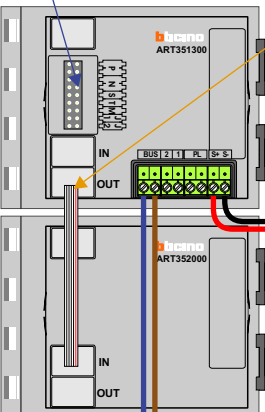

— = systeemkabel
 Bij andere getwiste kabel 66% afstand!
 Bij ongetwiste kabel max. 50 meter buitenpost naar videofoon.
 UTP op aanvraag.

TWEEDRAADS BUS

Bij monteren/demonteren spanning eraf voorkomt defecten!

VideoVerdeler

De aders moeten echt OP de klemmen doorgelust worden!

Max. 100 meter systeemkabel tot laatste deurvideo

DEURSTATION S-131V

Haal de spanning van het systeem als je een module monteert of demonteert

Max. 100 meter

N-waarde	Huisnummer	Switch-ON
1	40-1	X
2	40-2	X
3	40-3	X
4	40-4	X
5	40-5	X