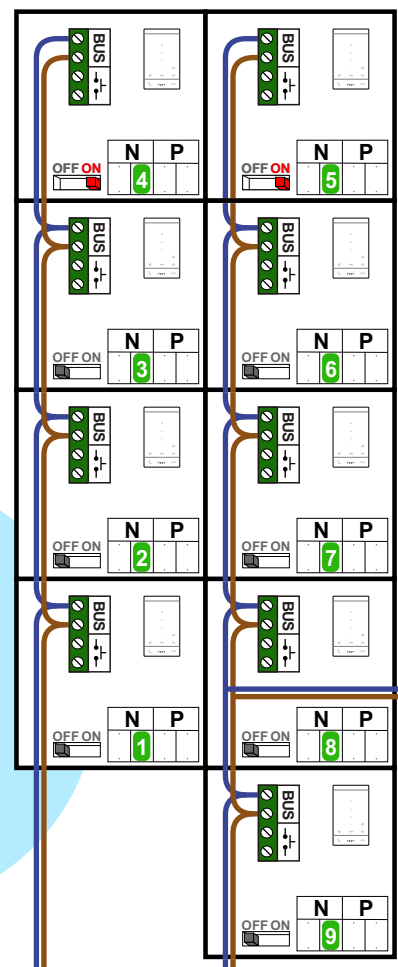

Max. 320 meter systeemkabel tot laatste deurtelefoon

Max. 290 meter

— = systeemkabel
Bij kabel 2 x 1 mm²:
180% afstand!
Bij kabel 2 x 0,28 mm²:
60% afstand!
UTP op aanvraag.

Bij installaties zonder beeld maakt het niet uit hoe je de bus aansluit. De telefoons hoeven niet in serie en eindweerstand zijn niet nodig.

Digitizers & flatcables

Niet monteren/demonteren onder spanning
Beldrukkers mogen wel

TWEEDRAADS BUS

Bij monteren/demonteren spanning eraf voorkomt defecten!

Pot.vrij contact tbv deuropener
S- S+C NC NO
+ + + + +
Haal de spanning van het systeem als je een module monteert of demonteert

BT-Rel voor extra bel bij huisnummer 63

Max. 320 meter systeemkabel tot laatste deurtelefoon

Max. 290 meter

— = systeemkabel
Bij kabel 2 x 1 mm²:
180% afstand!
Bij kabel 2 x 0,28 mm²:
60% afstand!
UTP op aanvraag.