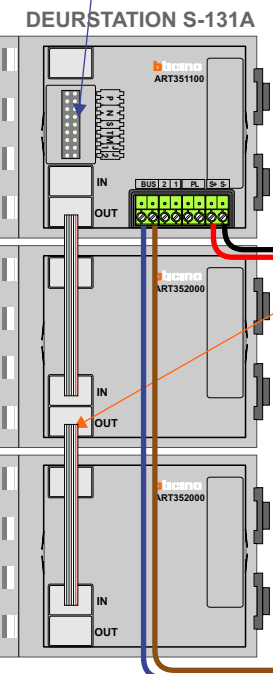

Digitizers & flatcables

Niet monteren/demontieren onder spanning
 Beldrukkers mogen wel

TWEEDRAADS BUS
 
 Bij monteren/demontieren spanning eraf voorkomt defecten!

Haal de spanning van het systeem als je een module monteert of demonteert

Max. 320 meter systeemkabel tot laatste deurtelefoon

Max. 290 meter

— = systeemkabel
Bij kabel 2 x 1 mm²:
180% afstand!
Bij kabel 2 x 0,28 mm²:
60% afstand!
UTP op aanvraag.

Bij installaties zonder beeld maakt het niet uit hoe je de bus aansluit. De telefoons hoeven niet in serie en eindweerstand zijn niet nodig.

Digitizers & flatcables

Niet monteren/demonteren onder spanning
Beldrukkers mogen wel

TWEEDRAADS BUS

Bij monteren/demonteren spanning eraf voorkomt defecten!

Pot.vrij contact tbv deuropener
S- S+C NC NO
+ + + + +
Haal de spanning van het systeem als je een module monteert of demonteert

BT-Rel voor extra bel bij huisnummer 63

Max. 320 meter systeemkabel tot laatste deurtelefoon

Max. 290 meter

— = systeemkabel
Bij kabel 2 x 1 mm²:
180% afstand!
Bij kabel 2 x 0,28 mm²:
60% afstand!
UTP op aanvraag.