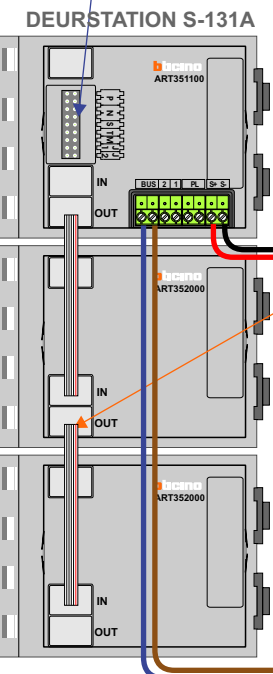

— = systeemkabel
Bij kabel 2 x 1 mm²:
180% afstand!
Bij kabel 2 x 0,28 mm²:
60% afstand!
UTP op aanvraag.

Bij installaties zonder beeld maakt het niet uit *hoe* je de bus aansluit. De telefoons hoeven niet in serie en eindweerstand zijn niet nodig.

Digitizers & flatcables

Niet monteren/demontieren onder spanning
Beldrukkers mogen wel

TWEEDRAADS BUS

Bij monteren/demontieren spanning eraf voorkomt defecten!

Haal de spanning van het systeem als je een module monteert of demonteert