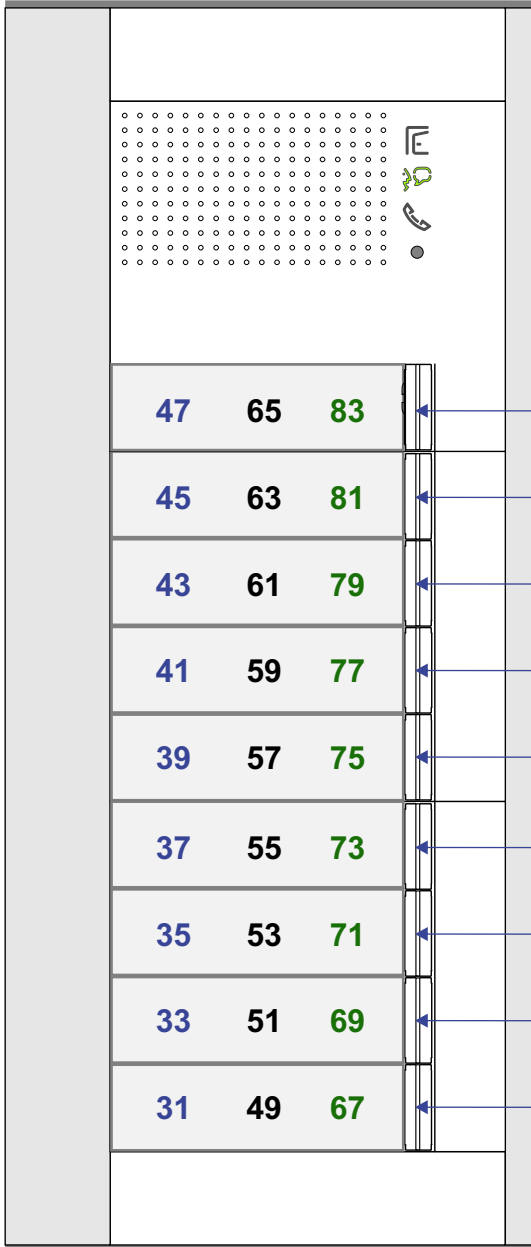

TWEEDRAADS BUS
 
Bij monteren/demontieren spanning eraf voorkomt defecten!

Haal de spanning van het systeem als je een module monteert of demonteert

Max. 320 meter systeemkabel tot laatste deurtelefoon

Max. 290 meter

Entree 1

N-Waarde	Huisnummer	Switch-ON
1	31	
2	33	
3	35	
4	37	
5	39	X
6	41	X
7	43	
8	45	
9	47	

Entree 2

N-Waarde	Huisnummer	Switch-ON
1	49	
2	51	
3	53	
4	55	X
5	57	X
6	59	
7	61	
8	63	
9	65	

Entree 3

N-Waarde	Huisnummer	Switch-ON
1	67	
2	69	
3	71	
4	73	X
5	75	X
6	77	
7	79	
8	81	
9	83	