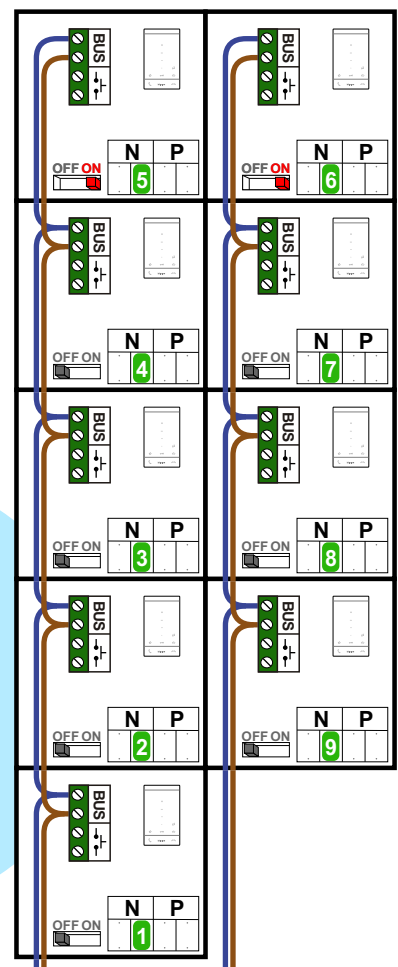

— = systeemkabel
 Bij kabel 2 x 1 mm²:
 180% afstand!
 Bij kabel 2 x 0,28 mm²:
 60% afstand!
 UTP op aanvraag.

Bij installaties zonder beeld maakt het niet uit *hoe* je de bus aansluit. De telefoons hoeven niet in serie en eindweerstand zijn niet nodig.

Digitizers & flatcables

Niet monteren/demontieren onder spanning
 Beldrukkers mogen wel

TWEEDRAADS BUS
 
 Bij monteren/demontieren spanning eraf voorkomt defecten!

Haal de spanning van het systeem als je een module monteert of demonteert

Max. 320 meter systeemkabel tot laatste deurtelefoon

Max. 290 meter

— = systeemkabel
Bij kabel 2 x 1 mm²:
180% afstand!
Bij kabel 2 x 0,28 mm²:
60% afstand!
UTP op aanvraag.

Bij installaties zonder beeld maakt het niet uit hoe je de bus aansluit. De telefoons hoeven niet in serie en eindweerstand zijn niet nodig.