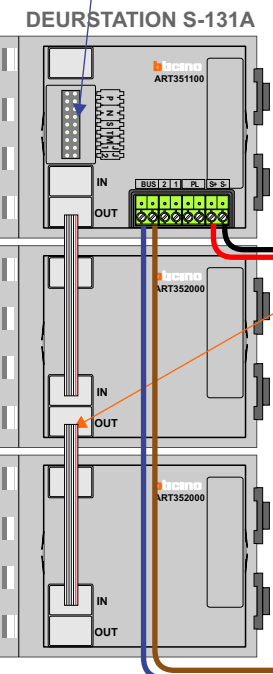

— = systeemkabel
 Bij kabel 2 x 1 mm²:
 180% afstand!
 Bij kabel 2 x 0,28 mm²:
 60% afstand!
 UTP op aanvraag.

Bij installaties zonder beeld maakt het niet uit *hoe* je de bus aansluit. De telefoons hoeven niet in serie en eindweerstand zijn niet nodig.

Digitizers & flatcables

Niet monteren/demontieren onder spanning
 Beldrukkers mogen wel

TWEEDRAADS BUS
 
 Bij monteren/demontieren spanning eraf voorkomt defecten!

Haal de spanning van het systeem als je een module monteert of demonteert

Max. 320 meter systeemkabel tot laatste deurtelefoon

Max. 290 meter

— = systeemkabel
Bij kabel 2 x 1 mm²:
180% afstand!
Bij kabel 2 x 0,28 mm²:
60% afstand!
UTP op aanvraag.

Bij installaties zonder beeld maakt het niet uit hoe je de bus aansluit. De telefoons hoeven niet in serie en eindweerstand zijn niet nodig.