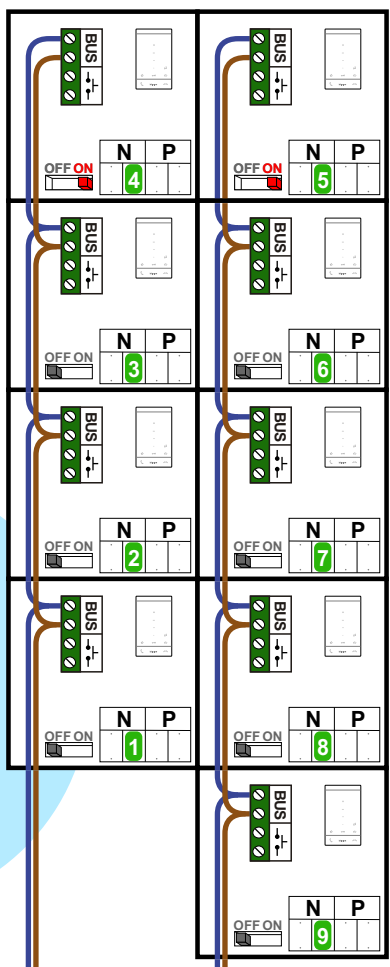

Max. 320 meter systeemkabel tot laatste deurtelefoon

Max. 290 meter