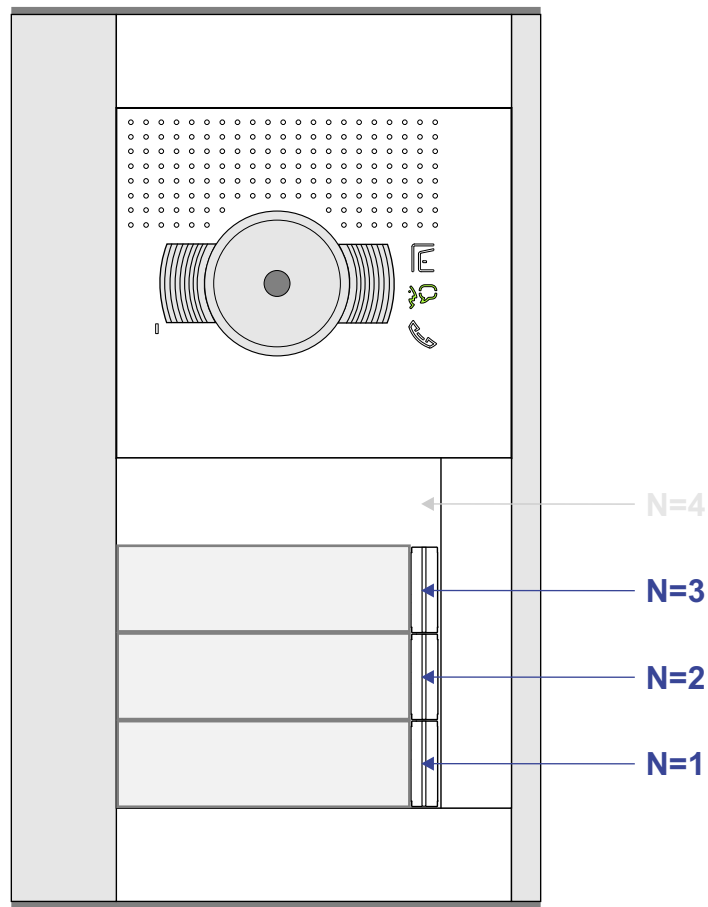

**— = systeemkabel**  
 Bij andere getwiste kabel 66% afstand!  
 Bij ongetwiste kabel max. 50 meter buitenpost naar videofoon.  
 UTP op aanvraag.

**TWEEDRAADS BUS**

Bij monteren/demonteren spanning eraf voorkomt defecten!

M-50

De aders moeten echt OP de connector doorgelust worden!

nelec  
INTERCOM MADE EASY

Haal de spanning van het systeem als je een module monteert of demonteert

Pot.vrij contact tbv deuropener

Max. 100 meter systeemkabel tot laatste videofoon

Max. 50 meter

nelec  
INTERCOM MADE EASY