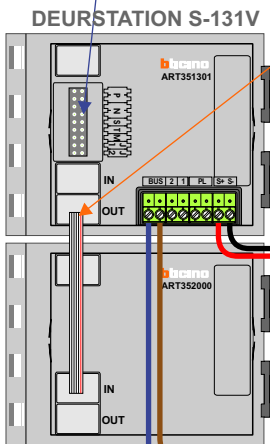

**— = systeemkabel**  
 Bij andere getwiste kabel 66% afstand!  
 Bij ongetwiste kabel max. 50 meter buitenpost naar videofoon.  
 UTP op aanvraag.

**TWEEDRAADS BUS**

Bij monteren/demonteren spanning eraf voorkomt defecten!

M-50

De aders moeten echt OP de connector doorgelust worden!

nelec  
INTERCOM MADE EASY

Haal de spanning van het systeem als je een module monteert of demonteert

Pot.vrij contact tbv deuropener

Max. 100 meter systeemkabel tot laatste videofoon

Max. 50 meter

nelec  
INTERCOM MADE EASY