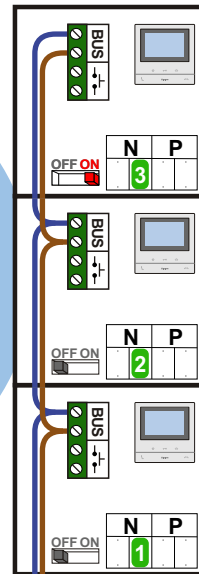

**— = systeemkabel**  
 Bij andere getwiste kabel 66% afstand!  
 Bij ongetwiste kabel max. 50 meter buitenpost naar videofoon.  
 UTP op aanvraag.

**TWEEDRAADS BUS**

Bij monteren/demonteren spanning eraf voorkomt defecten!

M-50

De aders moeten echt OP de connector doorgelust worden!

nelec  
INTERCOM MADE EASY

Haal de spanning van het systeem als je een module monteert of demonteert

Pot.vrij contact tbv deuropener

Max. 100 meter systeemkabel tot laatste videofoon

Max. 50 meter

nelec  
INTERCOM MADE EASY