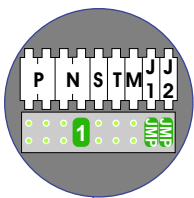

**— = systeemkabel**  
 Bij andere getwiste kabel 66% afstand!  
 Bij ongetwiste kabel max. 50 meter buitenpost naar videofoon.  
 UTP op aanvraag.

**TWEEDRAADS BUS**

Bij monteren/demonteren spanning eraf voorkomt defecten!

M-50

De aders moeten echt OP de connector doorgelust worden!

nelec  
INTERCOM MADE EASY

Haal de spanning van het systeem als je een module monteert of demonteert

Pot.vrij contact tbv deuropener

Max. 100 meter systeemkabel tot laatste videofoon

Max. 50 meter

nelec  
INTERCOM MADE EASY