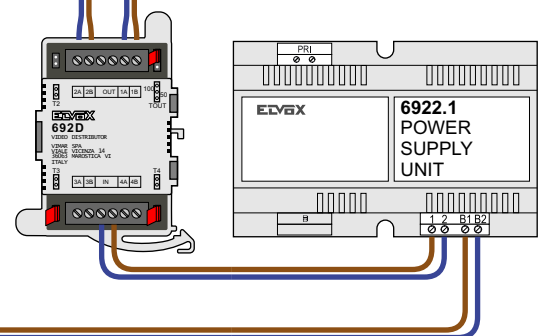

— = systeemkabel
 Bij andere getwiste kabel 66% afstand!
 Bij ongetwiste kabel max. 50 meter buitenpost naar videofoon.
 UTP op aanvraag.

TWEEDRAADS BUS

Bij monteren/demonteren spanning eraf voorkomt defecten!

nelec
INTERCOM MADE EASY

Max. 100 meter systeemkabel tot laatste videofoon

DEURSTATION
PIXEL met P-DRUX

Max. 50 meter

N-waarde	Huisnummer	Switch-ON
1	394	
2	396	
3	398	
4	400	
5	402	
6	404	
7	406	X
8	408	X