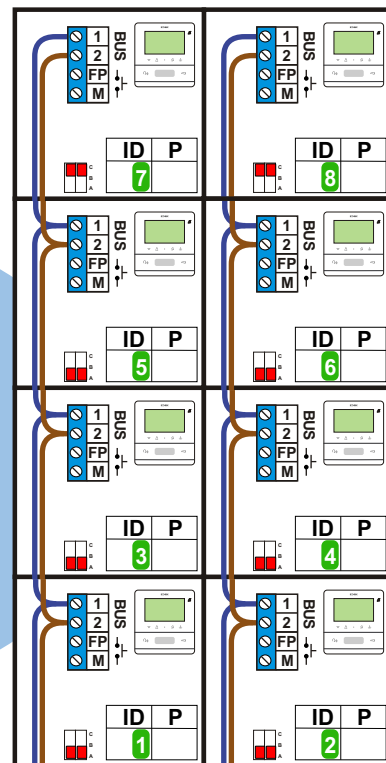

— = systeemkabel
 Bij andere getwiste kabel 66% afstand!
 Bij ongetwiste kabel max. 50 meter buitenpost naar videofoon.
 UTP op aanvraag.

TWEEDRAADS BUS

Bij monteren/demonteren spanning eraf voorkomt defecten!

nelec
INTERCOM MADE EASY

Max. 100 meter systeemkabel tot laatste videofoon

DEURSTATION
PIXEL met P-DRUX

Max. 50 meter

N-waarde	Huisnummer	Switch-ON
1	394	
2	396	
3	398	
4	400	
5	402	
6	404	
7	406	X
8	408	X