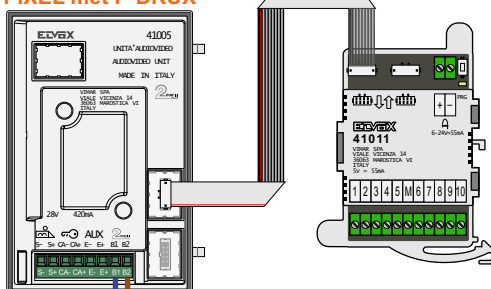

— = systeemkabel
 Bij andere getwiste kabel 66% afstand!
 Bij ongetwiste kabel max. 50 meter buitenpost naar videofoon.
 UTP op aanvraag.

TWEEDRAADS BUS

Bij monteren/demonteren spanning eraf voorkomt defecten!

nelec
INTERCOM MADE EASY

Max. 100 meter systeemkabel tot laatste videofoon

DEURSTATION
PIXEL met P-DRUX

Max. 50 meter

N-waarde	Huisnummer	Switch-ON
1	394	
2	396	
3	398	
4	400	
5	402	
6	404	
7	406	X
8	408	X