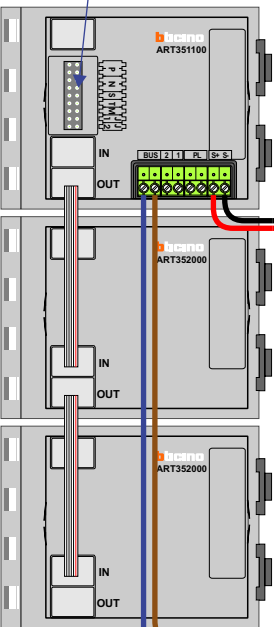

**— = systeemkabel**  
 Bij kabel 2 x 1 mm<sup>2</sup>:  
 180% afstand!  
 Bij kabel 2 x 0,28 mm<sup>2</sup>:  
 60% afstand!  
 UTP op aanvraag.

**TWEEDRAADS BUS**

Bij monteren/demonteren  
 spanning eraf  
 voorkomt defecten!

Bij installaties zonder  
 beeld maakt het niet  
 uit hoe je de bus  
 aansluit. De telefoons  
 hoeven niet in serie en  
 eindweerstand zijn  
 niet nodig.

DEURSTATION S-131A

Pot.vrij contact  
 tbv deur opener

Max. 320 meter systeem-  
 kabel tot laatste deurtelefoon

Max. 290 meter

N-waarde	Huisnummer
1	91-1 voor
2	91-1 achter
3	91-2 voor
4	91-2 achter
5	91-3 voor
6	91-3 achter
7	91-4