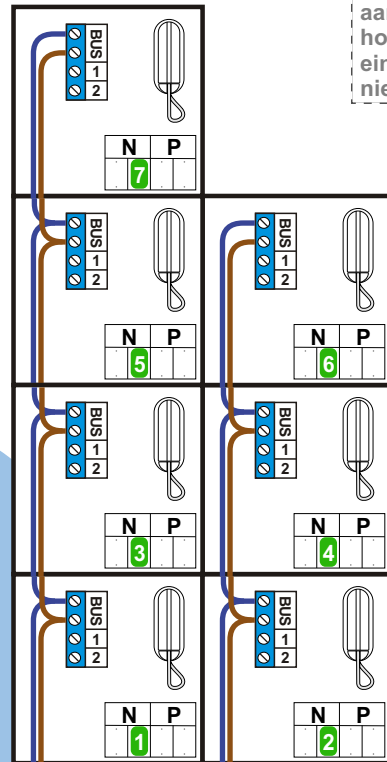

**— = systeemkabel**  
 Bij kabel 2 x 1 mm<sup>2</sup>:  
 180% afstand!  
 Bij kabel 2 x 0,28 mm<sup>2</sup>:  
 60% afstand!  
 UTP op aanvraag.

**TWEEDRAADS BUS**

Bij monteren/demonteren  
 spanning eraf  
 voorkomt defecten!

Bij installaties zonder  
 beeld maakt het niet  
 uit hoe je de bus  
 aansluit. De telefoons  
 hoeven niet in serie en  
 eindweerstand zijn  
 niet nodig.

DEURSTATION S-131A

Pot.vrij contact  
 tbv deur opener

Max. 320 meter systeem-  
 kabel tot laatste deurtelefoon

Max. 290 meter

N-waarde	Huisnummer
1	91-1 voor
2	91-1 achter
3	91-2 voor
4	91-2 achter
5	91-3 voor
6	91-3 achter
7	91-4