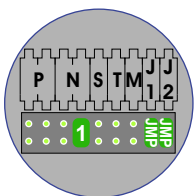

**— = systeemkabel**  
 Bij kabel 2 x 1 mm<sup>2</sup>:  
 180% afstand!  
 Bij kabel 2 x 0,28 mm<sup>2</sup>:  
 60% afstand!  
 UTP op aanvraag.

**TWEEDRAADS BUS**

Bij monteren/demonteren  
 spanning eraf  
 voorkomt defecten!

Bij installaties zonder  
 beeld maakt het niet  
 uit hoe je de bus  
 aansluit. De telefoons  
 hoeven niet in serie en  
 eindweerstand zijn  
 niet nodig.

DEURSTATION S-131A

Pot.vrij contact  
 tbv deur opener

Max. 320 meter systeem-  
 kabel tot laatste deurtelefoon

Max. 290 meter

N-waarde	Huisnummer
1	91-1 voor
2	91-1 achter
3	91-2 voor
4	91-2 achter
5	91-3 voor
6	91-3 achter
7	91-4