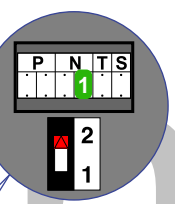

— = systeemkabel
 Bij andere getwiste kabel 66% afstand!
 Bij ongetwiste kabel max. 50 meter buitenpost naar videfoon.
 UTP op aanvraag.

TWEEDRAADS BUS

Bij monteren/demonteren spanning eraf voorkomt defecten!

M-50

De aders moeten echt OP de connector doorgelust worden!

Max. 50 meter

Max. 100 meter systeemkabel tot laatste deurtelefoon