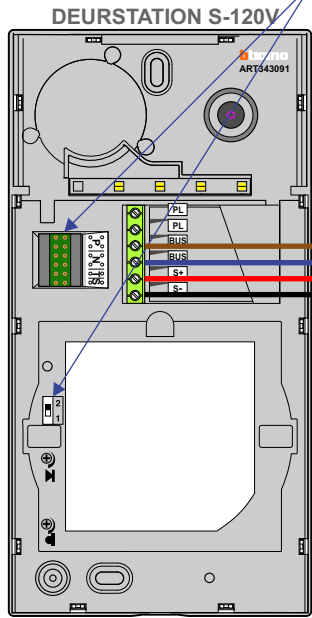

— = systeemkabel
 Bij andere getwiste kabel 66% afstand!
 Bij ongetwiste kabel max. 50 meter buitenpost naar videfoon.
 UTP op aanvraag.

TWEEDRAADS BUS

Bij monteren/demonteren spanning eraf voorkomt defecten!

M-50

De aders moeten echt OP de connector doorgelust worden!

Max. 50 meter

Max. 100 meter systeemkabel tot laatste deurtelefoon