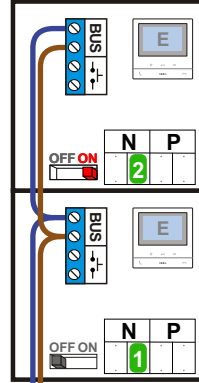

— = systeemkabel
 Bij andere getwiste kabel 66% afstand!
 Bij ongetwiste kabel max. 50 meter buitenpost naar videfoon.
 UTP op aanvraag.

TWEEDRAADS BUS

Bij monteren/demonteren spanning eraf voorkomt defecten!

M-50

De aders moeten echt OP de connector doorgelust worden!

Max. 50 meter

Max. 100 meter systeemkabel tot laatste deurtelefoon