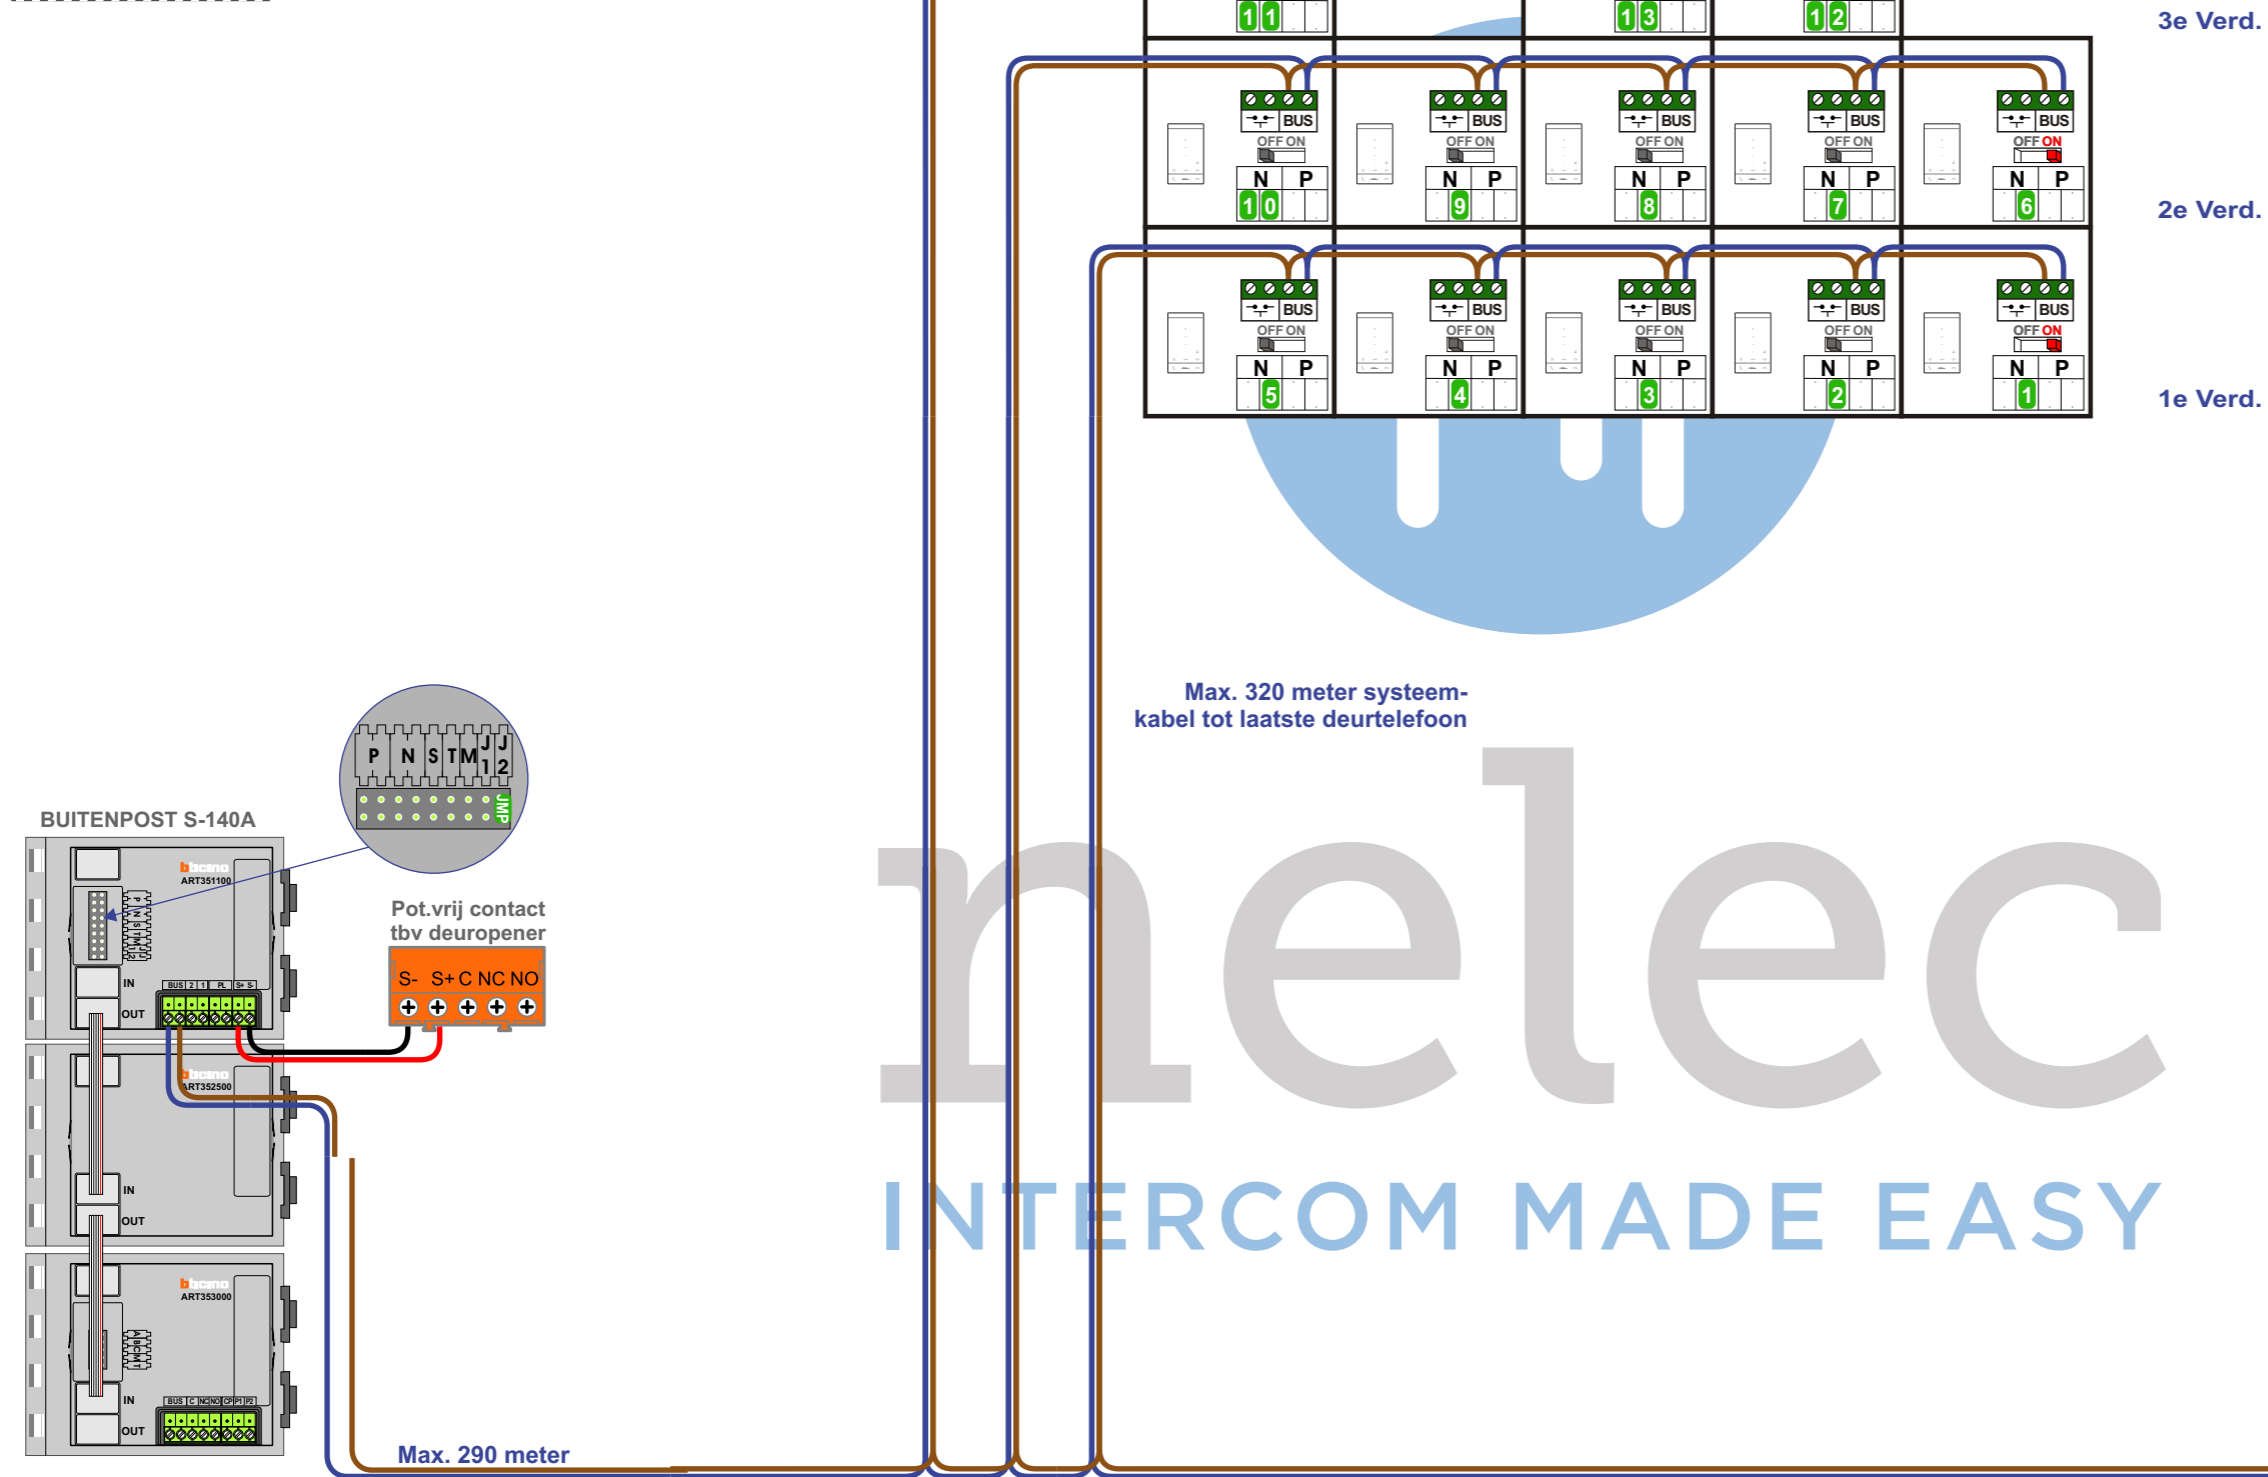

**nelec**  
INTERCOM MADE EASY

TWEEDRAADS BUS

Bij monteren/demonteren **spanning eraf** voorkomt defecten!

= systeemkabel  
Bij andere getwiste kabel 66% afstand!  
Bij ongetwiste kabel **max. 50 meter** buitenpost naar videofoon.  
UTP op aanvraag.

nelec  
INTERCOM MADE EASY

nelec  
INTERCOM MADE EASY

Max. 100 meter systeem-  
kabel tot laatste videofoon

N-waarde	Huisnummer	Eindweerstand
1	1	
2	3	
3	5	
4	7	
5	9	
6	11	
7	13	
8	15	
9	17	
10	19	
11	21	
12	23	
13	25	
14	27	
15	29	
16	31	X
17	33	X

**nelec**  
INTERCOM MADE EASY

TWEEDRAADS BUS

Bij monteren/demonteren **spanning eraf** voorkomt defecten!

= systeemkabel  
Bij andere getwiste kabel **66%** afstand!  
Bij ongetwiste kabel **max. 50 meter** buitenpost naar videfoon.  
UTP op aanvraag.

Bij installaties zonder beeld maakt het niet uit hoe je de bus aansluit. De telefoons hoeven niet in serie en eindweerstand zijn niet nodig.

N-waarde	Huisnummer	Eindweerstand
1	1	X
2	3	
3	5	
4	7	
5	9	
6	11	X
7	13	
8	15	
9	17	
10	19	
11	21	
12	23	X
13	25	