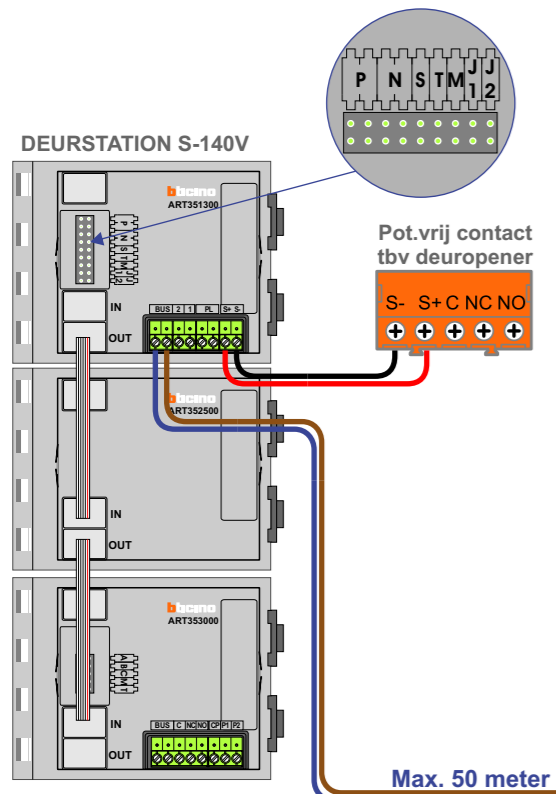

**nelec**  
INTERCOM MADE EASY

TWEEDRAADS BUS

Bij monteren/demonteren **spanning eraf** voorkomt defecten!

= systeemkabel  
Bij andere getwiste kabel 66% afstand!  
Bij ongetwiste kabel **max. 50 meter** buitenpost naar videofoon.  
UTP op aanvraag.

nelec  
INTERCOM MADE EASY

N-waarde	Huisnummer	Eindweerstand
1	7	
2	9	
3	11	
4	13	
5	15	
6	17	
7	19	
8	21	
9	23	
10	25	
11	27	
12	29	X
13	31	X
14	33	X
15	35	X
16	37	X
17	39	X
18	41	X
19	43	X
20	45	X
21	47	X
22	49	X

nelec  
INTERCOM MADE EASY

nelec  
INTERCOM MADE EASY

Max. 100 meter systeem-  
kabel tot laatste videofoon

N-waarde	Huisnummer	Eindweerstand
1	1	
2	3	
3	5	
4	7	
5	9	
6	11	
7	13	
8	15	
9	17	
10	19	
11	21	
12	23	
13	25	
14	27	
15	29	
16	31	X
17	33	X

**nelec**  
INTERCOM MADE EASY

TWEEDRAADS BUS

Bij monteren/demonteren **spanning eraf** voorkomt defecten!

= systeemkabel  
Bij andere getwiste kabel **66%** afstand!  
Bij ongetwiste kabel **max. 50 meter** buitenpost naar videfoon.  
UTP op aanvraag.