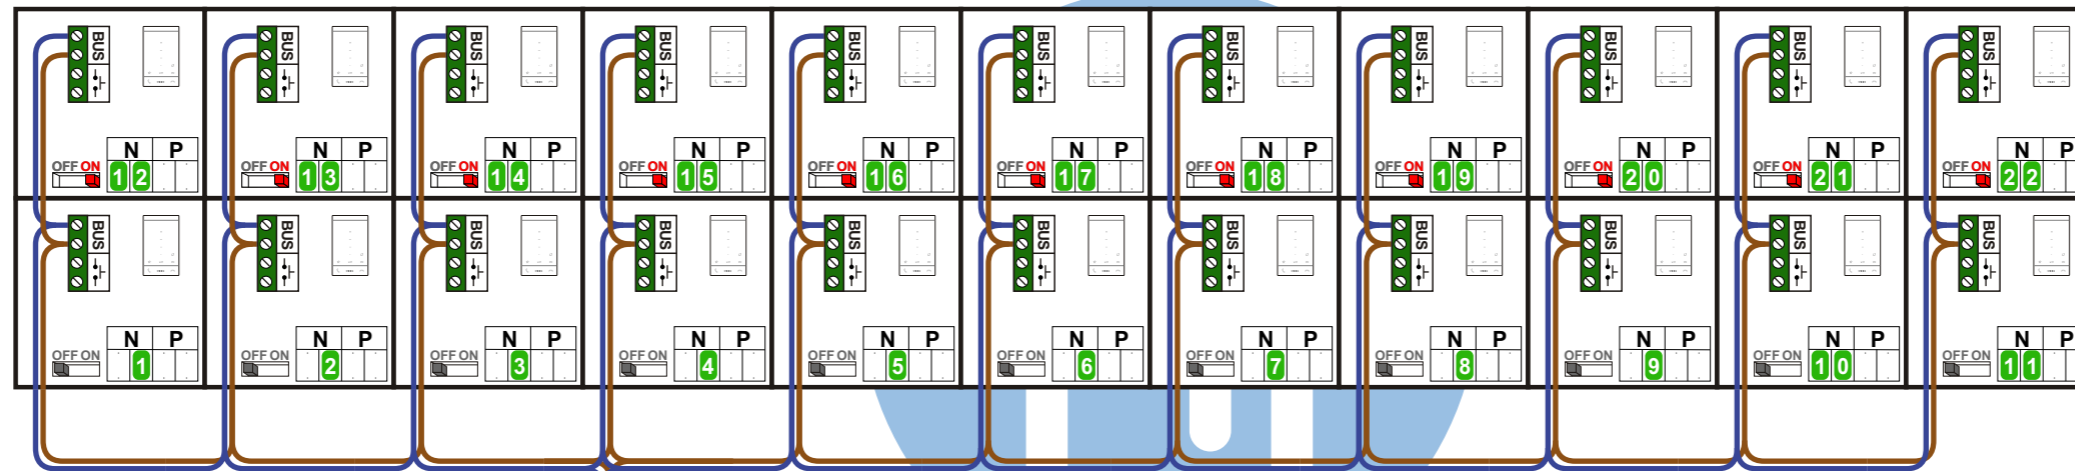

Bij installaties zonder beeld maakt het niet uit hoe je de bus aansluit. De telefoons hoeven niet in serie en eindweerstand zijn niet nodig.

N-waarde	Huisnummer	Eindweerstand
1	4	
2	6	
3	8	
4	10	X
5	12	
6	14	X
7	16	
8	18	X
9	20	
10	22	X
11	24	
12	26	X
13	28	X
14	30	X
15	32	
16	34	
17	36	
18	38	
19	40	
20	42	
21	44	
22	46	
23	48	
24	50	

**nelec**  
INTERCOM MADE EASY

TWEEDRAADS BUS

Bij monteren/demonteren **spanning eraf** voorkomt defecten!

= systeemkabel  
Bij andere getwiste kabel 66% afstand!  
Bij ongetwiste kabel **max. 50 meter** buitenpost naar videofoon.  
UTP op aanvraag.

Bij installaties zonder beeld maakt het niet uit hoe je de bus aansluit. De telefoons hoeven niet in serie en eindweerstand zijn niet nodig.

BUITENPOST S-140A

Pot.vrij contact tbv deuropener

Max. 290 meter

nelec  
INTERCOM MADE EASY

N-waarde	Huisnummer	Eindweerstand
1	7	
2	9	
3	11	
4	13	
5	15	
6	17	
7	19	
8	21	
9	23	
10	25	
11	27	
12	29	X
13	31	X
14	33	X
15	35	X
16	37	X
17	39	X
18	41	X
19	43	X
20	45	X
21	47	X
22	49	X