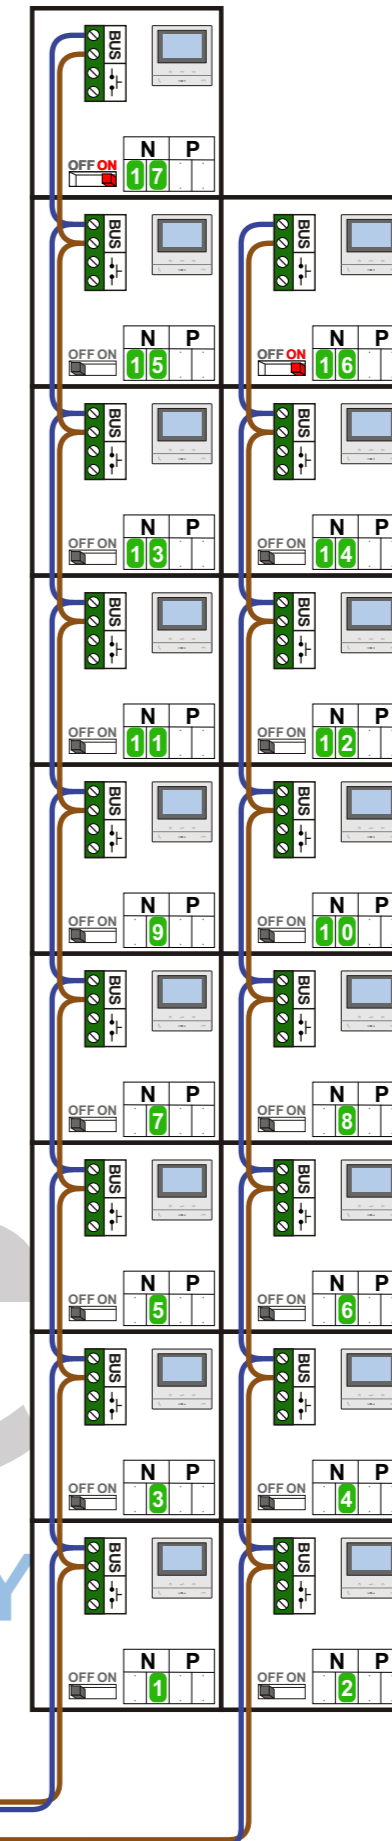

Bij installaties zonder beeld maakt het niet uit hoe je de bus aansluit. De telefoons hoeven niet in serie en eindweerstand zijn niet nodig.

nelec  
INTERCOM MADE EASY

N-waarde	Huisnummer	Eindweerstand
1	3	
2	5	
3	7	
4	9	
5	11	
6	13	
7	15	
8	17	
9	19	
10	21	
11	23	
12	25	
13	27	
14	29	
15	31	
16	33	
17	35	
18	37	
19	39	
20	41	
21	43	
22	45	
23	47	X
24	49	X
25	51	X
26	53	X
27	55	X
28	57	X
29	59	X
30	61	X
31	63	X
32	65	X
33	67	X

Bij installaties zonder beeld maakt het niet uit hoe je de bus aansluit. De telefoons hoeven niet in serie en eindweerstand zijn niet nodig.

N-waarde	Huisnummer	Eindweerstand
1	4	
2	6	
3	8	
4	10	X
5	12	
6	14	X
7	16	
8	18	X
9	20	
10	22	X
11	24	
12	26	X
13	28	X
14	30	X
15	32	
16	34	
17	36	
18	38	
19	40	
20	42	
21	44	
22	46	
23	48	
24	50	

nelec  
INTERCOM MADE EASY

N-waarde	Huisnummer	Eindweerstand
1	7	
2	9	
3	11	
4	13	
5	15	
6	17	
7	19	
8	21	
9	23	
10	25	
11	27	
12	29	X
13	31	X
14	33	X
15	35	X
16	37	X
17	39	X
18	41	X
19	43	X
20	45	X
21	47	X
22	49	X

nelec  
INTERCOM MADE EASY

nelec  
INTERCOM MADE EASY

Max. 100 meter systeem-  
kabel tot laatste videofoon

N-waarde	Huisnummer	Eindweerstand
1	1	
2	3	
3	5	
4	7	
5	9	
6	11	
7	13	
8	15	
9	17	
10	19	
11	21	
12	23	
13	25	
14	27	
15	29	
16	31	X
17	33	X