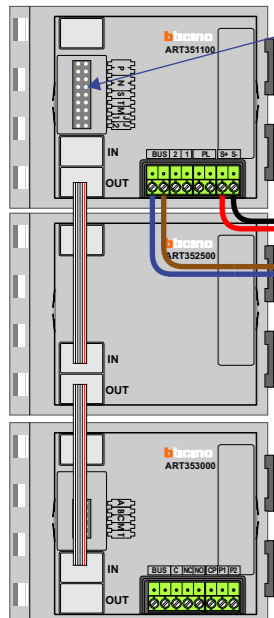

Bij installaties zonder beeld maakt het niet uit hoe je de bus aansluit. De telefoons hoeven niet in serie en eindweerstand zijn niet nodig.

N-waarde	Huisnummer	Eindweerstand
1	4	
2	6	
3	8	
4	10	X
5	12	
6	14	X
7	16	
8	18	X
9	20	
10	22	X
11	24	
12	26	X
13	28	X
14	30	X
15	32	
16	34	
17	36	
18	38	
19	40	
20	42	
21	44	
22	46	
23	48	
24	50	

**nelec**  
INTERCOM MADE EASY

TWEEDRAADS BUS

Bij monteren/demonteren **spanning eraf** voorkomt defecten!

= systeemkabel  
Bij andere getwiste kabel 66% afstand!  
Bij ongetwiste kabel **max. 50 meter** buitenpost naar videofoon.  
UTP op aanvraag.

Bij installaties zonder beeld maakt het niet uit hoe je de bus aansluit. De telefoons hoeven niet in serie en eindweerstand zijn niet nodig.

BUITENPOST S-140A

Pot.vrij contact tbv deuropener

Max. 290 meter

nelec  
INTERCOM MADE EASY

N-waarde	Huisnummer	Eindweerstand
1	7	
2	9	
3	11	
4	13	
5	15	
6	17	
7	19	
8	21	
9	23	
10	25	
11	27	
12	29	X
13	31	X
14	33	X
15	35	X
16	37	X
17	39	X
18	41	X
19	43	X
20	45	X
21	47	X
22	49	X