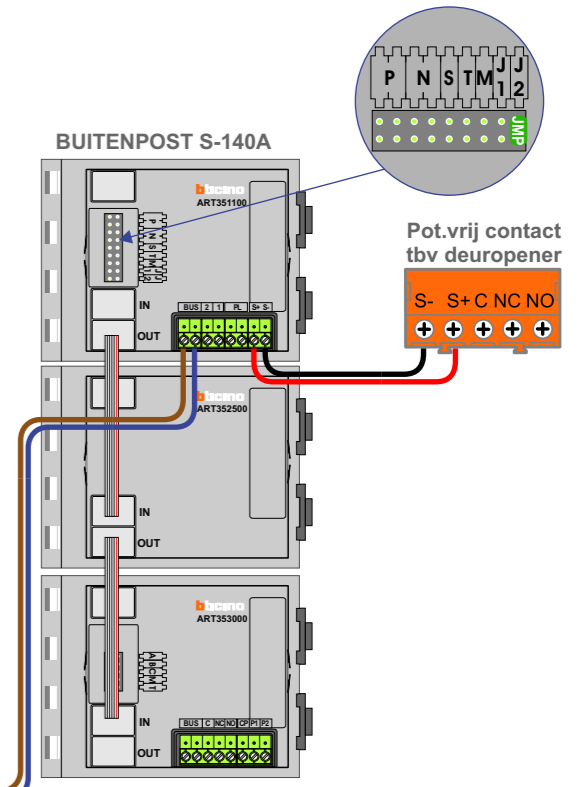

  
 INTERCOM MADE EASY

**TWEEDRAADS BUS**

Bij monteren/demonteren **spanning eraf** voorkomt defecten!

 = systeemkabel  
Bij andere getwiste kabel **66%** afstand!  
Bij ongetwiste kabel **max. 50 meter** buitenpost naar videofoon.  
UTP op aanvraag.

Bij installaties zonder beeld maakt het niet uit hoe je de bus aansluit. De telefoons hoeven niet in serie en eindweerstand zijn niet nodig.

nelec  
INTERCOM MADE EASY

N-waarde	Huisnummer	Eindweerstand
1	3	
2	5	
3	7	
4	9	
5	11	
6	13	
7	15	
8	17	
9	19	
10	21	
11	23	
12	25	
13	27	
14	29	
15	31	
16	33	
17	35	
18	37	
19	39	
20	41	
21	43	
22	45	
23	47	X
24	49	X
25	51	X
26	53	X
27	55	X
28	57	X
29	59	X
30	61	X
31	63	X
32	65	X
33	67	X

  
**nelec**  
 INTERCOM MADE EASY

TWEEDRAADS BUS

Bij monteren/demonteren **spanning eraf** voorkomt defecten!

= systeemkabel  
Bij andere getwiste kabel **66%** afstand!  
Bij ongetwiste kabel **max. 50 meter** buitenpost naar videofoon.  
UTP op aanvraag.

**nelec**  
INTERCOM MADE EASY

TWEEDRAADS BUS

Bij monteren/demonteren **spanning eraf** voorkomt defecten!

= systeemkabel  
Bij andere getwiste kabel 66% afstand!  
Bij ongetwiste kabel **max. 50 meter** buitenpost naar videofoon.  
UTP op aanvraag.