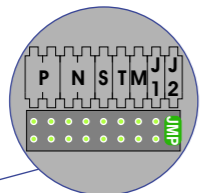

Pot.vrij contact tbv deuropener

Max. 290 meter

nelec
INTERCOM MADE EASY