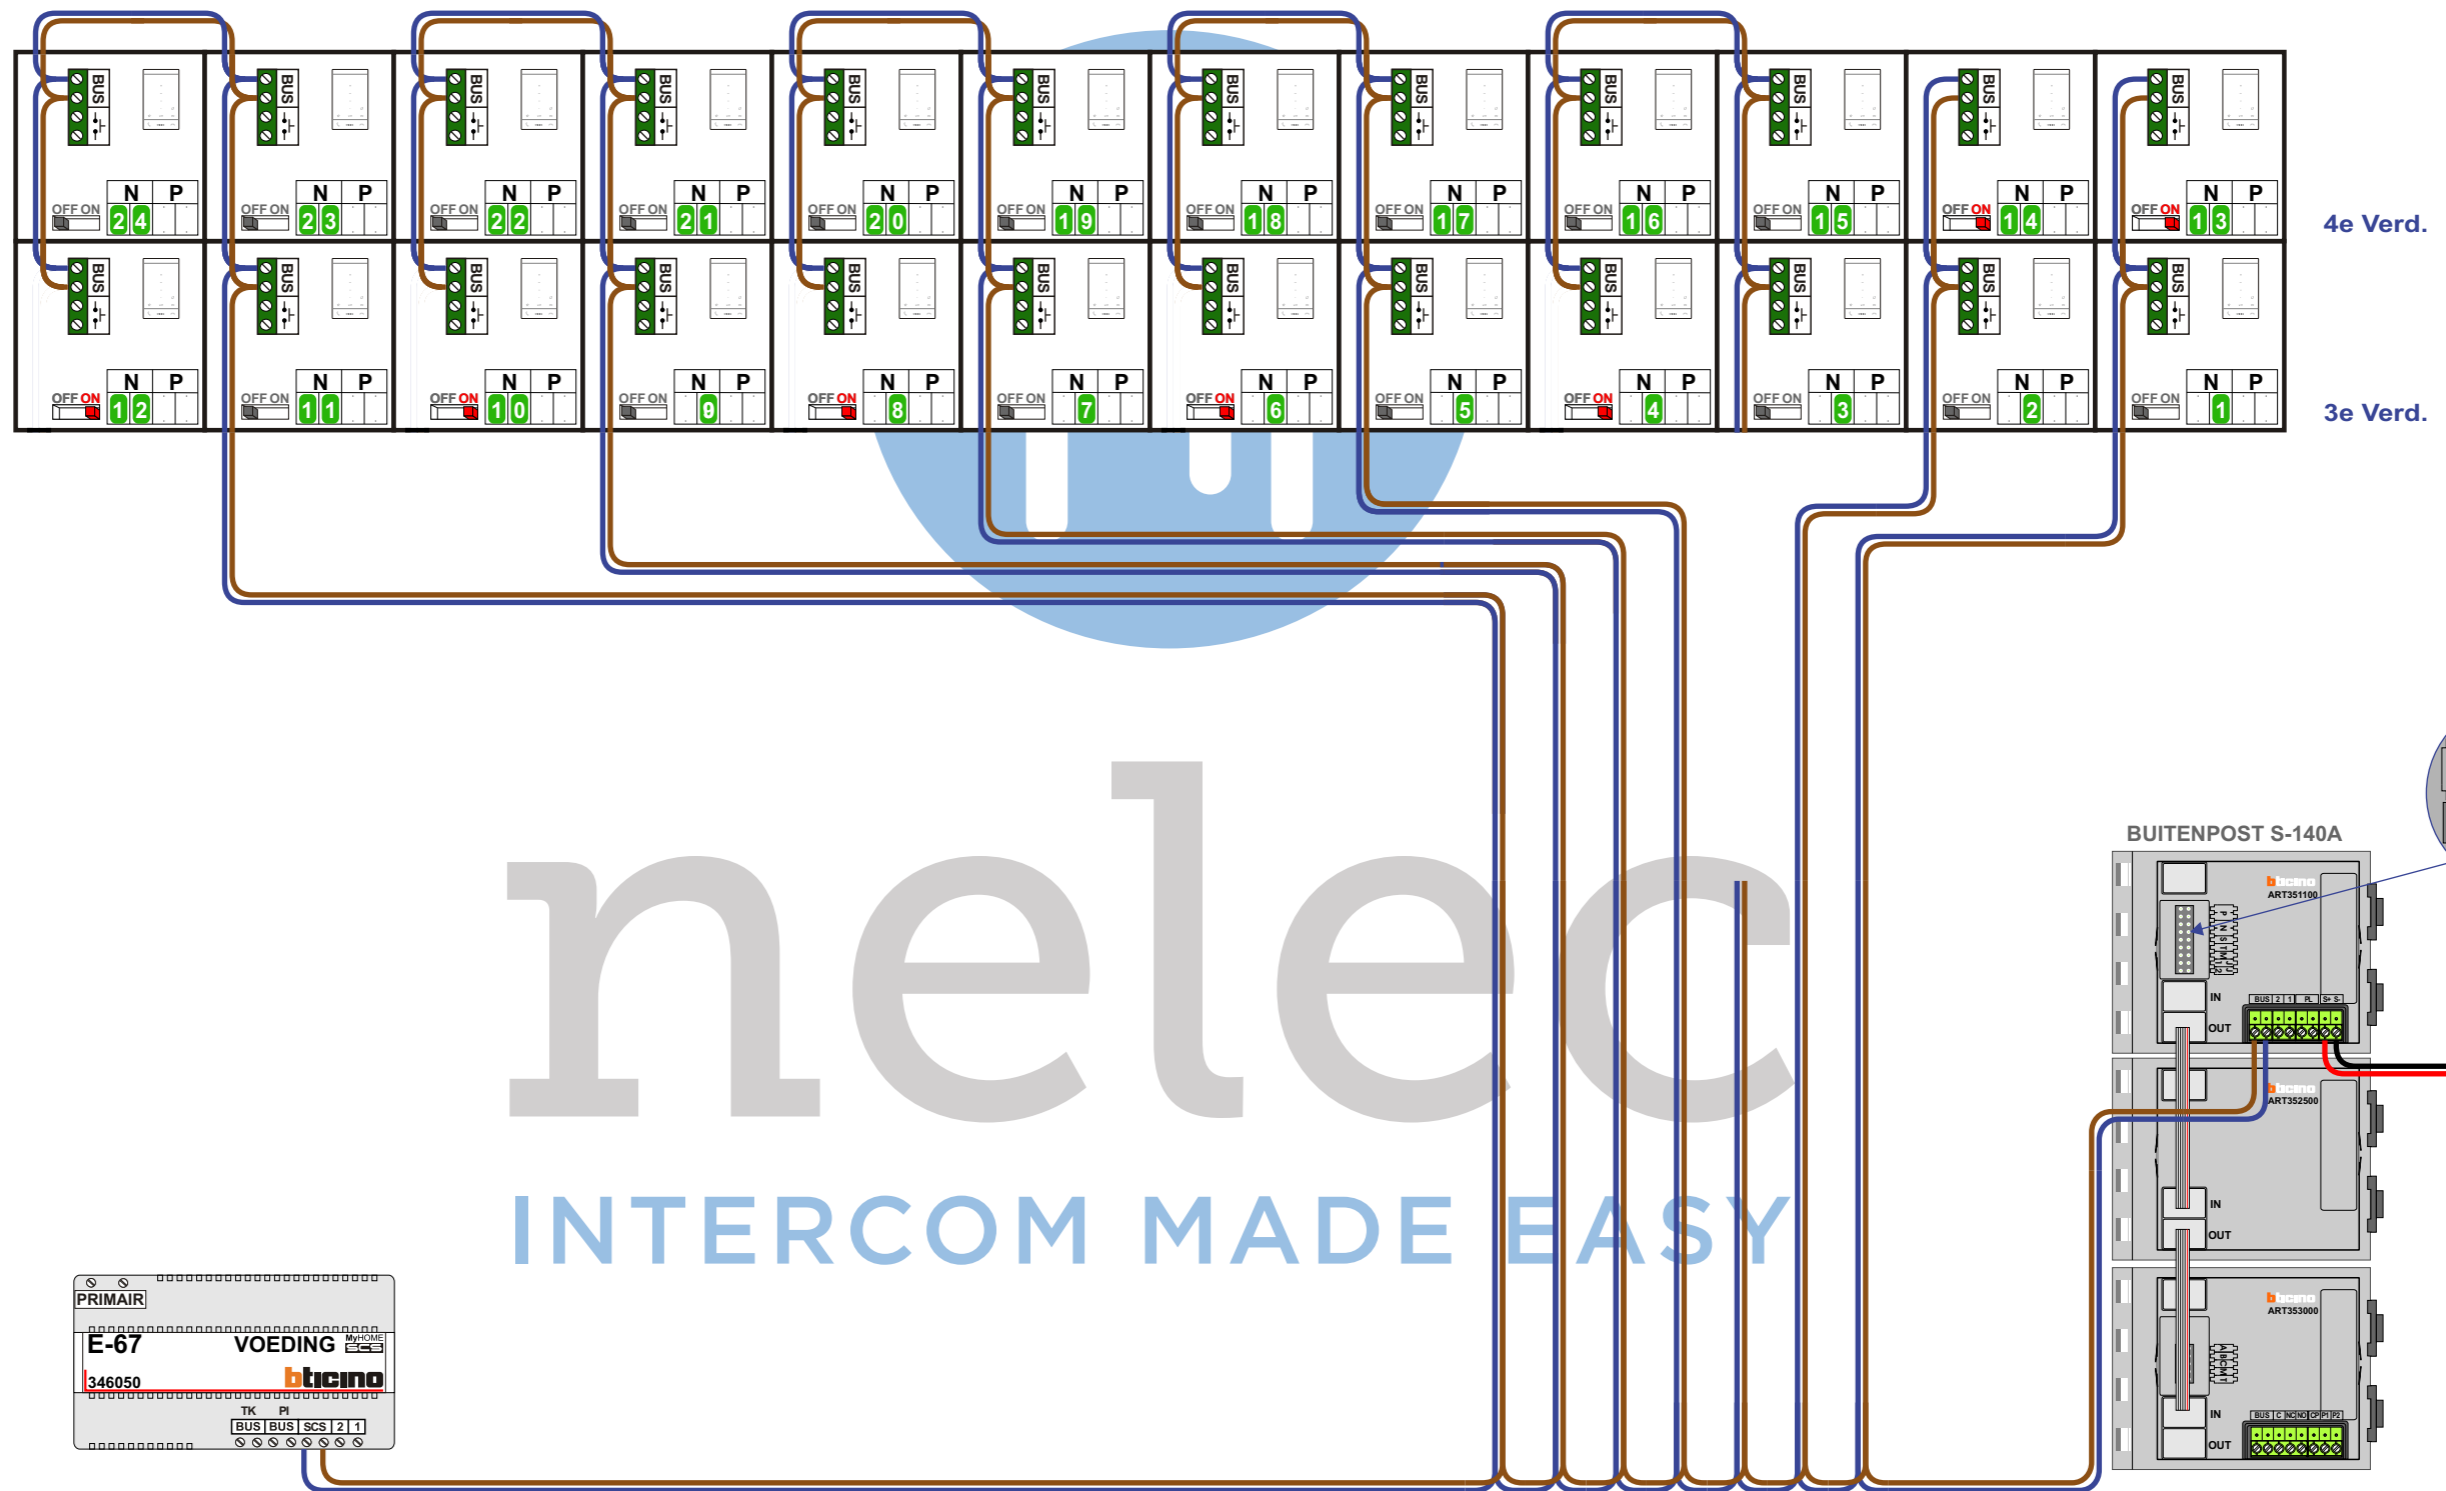

  
**nelec**  
 INTERCOM MADE EASY

TWEEDRAADS BUS

Bij monteren/demonteren **spanning eraf** voorkomt defecten!

= systeemkabel  
Bij andere getwiste kabel **66%** afstand!  
Bij ongetwiste kabel **max. 50 meter** buitenpost naar videofoon.  
UTP op aanvraag.

Bij installaties zonder beeld maakt het niet uit hoe je de bus aansluit. De telefoons hoeven niet in serie en eindweerstand zijn niet nodig.

N-waarde	Huisnummer	Eindweerstand
1	4	
2	6	
3	8	
4	10	X
5	12	
6	14	X
7	16	
8	18	X
9	20	
10	22	X
11	24	
12	26	X
13	28	X
14	30	X
15	32	
16	34	
17	36	
18	38	
19	40	
20	42	
21	44	
22	46	
23	48	
24	50	

**nelec**  
INTERCOM MADE EASY

TWEEDRAADS BUS

Bij monteren/demonteren **spanning eraf** voorkomt defecten!

= systeemkabel  
Bij andere getwiste kabel 66% afstand!  
Bij ongetwiste kabel **max. 50 meter** buitenpost naar videofoon.  
UTP op aanvraag.