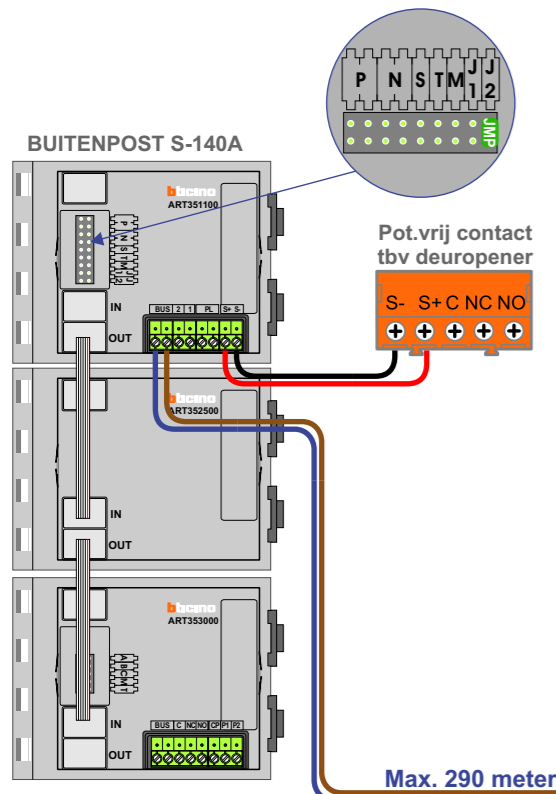

TWEEDRAADS BUS

Bij monteren/demonteren **spanning eraf** voorkomt defecten!

= systeemkabel  
Bij andere getwiste kabel **66%** afstand!  
Bij ongetwiste kabel **max. 50 meter** buitenpost naar videofoon.  
UTP op aanvraag.

Bij installaties zonder beeld maakt het niet uit hoe je de bus aansluit. De telefoons hoeven niet in serie en eindweerstand zijn niet nodig.

Max. 290 meter

nelec  
INTERCOM MADE EASY

N-waarde	Huisnummer	Eindweerstand
1	14	
2	16	
3	18	
4	20	
5	22	
6	24	
7	26	
8	28	
9	30	
10	32	
11	34	
12	36	
13	38	
14	40	
15	42	
16	44	
17	46	
18	48	
19	50	
20	52	
21	54	
22	56	
23	58	
24	60	
25	62	X
26	64	X
27	66	X
28	68	X
29	70	X
30	72	X
31	74	X
32	76	X
33	78	X
34	80	X
35	82	X
36	84	X

  
 INTERCOM MADE EASY

**TWEEDRAADS BUS**

Bij monteren/demonteren **spanning eraf** voorkomt defecten!

 = systeemkabel  
Bij andere getwiste kabel **66%** afstand!  
Bij ongetwiste kabel **max. 50 meter** buitenpost naar videofoon.  
UTP op aanvraag.

  
**nelec**  
 INTERCOM MADE EASY

TWEEDRAADS BUS

Bij monteren/demonteren **spanning eraf** voorkomt defecten!

= systeemkabel  
Bij andere getwiste kabel **66%** afstand!  
Bij ongetwiste kabel **max. 50 meter** buitenpost naar videofoon.  
UTP op aanvraag.