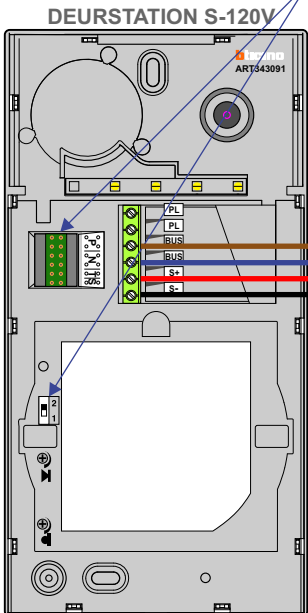

— = systeemkabel
 Bij andere getwiste kabel 66% afstand!
 Bij ongetwiste kabel max. 50 meter buitenpost naar videofoon.
 UTP op aanvraag.

TWEEDRAADS BUS

Bij monteren/demonteren spanning eraf voorkomt defecten!

Max. 100 meter systeemkabel tot laatste videofoon

Max. 50 meter
 Max. 50 meter

Max. 2 meter