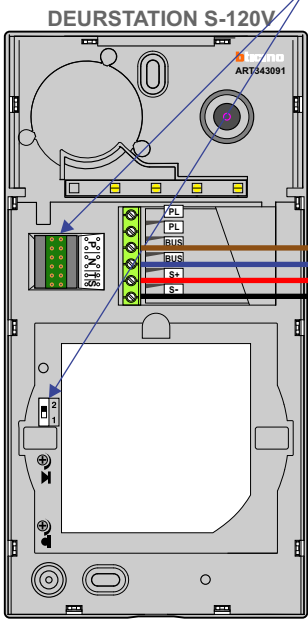

— = systeemkabel
 Bij andere getwiste kabel 66% afstand!
 Bij ongetwiste kabel max. 50 meter buitenpost naar videofoon.
 UTP op aanvraag.

TWEEDRAADS BUS

Bij monteren/demonteren spanning eraf voorkomt defecten!

Max. 100 meter systeemkabel tot laatste videofoon

Max. 50 meter
 Max. 50 meter

Max. 2 meter