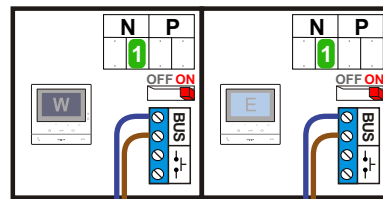

— = systeemkabel
 Bij andere getwiste kabel 66% afstand!
 Bij ongetwiste kabel max. 50 meter buitenpost naar videofoon.
 UTP op aanvraag.

TWEEDRAADS BUS

Bij monteren/demonteren spanning eraf voorkomt defecten!

Max. 100 meter systeemkabel tot laatste videofoon

Max. 50 meter
 Max. 50 meter

Max. 2 meter