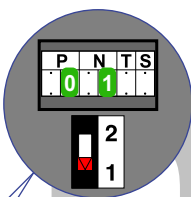

— = systeemkabel
 Bij andere getwiste kabel 66% afstand!
 Bij ongetwiste kabel max. 50 meter buitenpost naar videofoon.
 UTP op aanvraag.

TWEEDRAADS BUS

Bij monteren/demonteren spanning eraf voorkomt defecten!

Max. 100 meter systeemkabel tot laatste videofoon

Max. 50 meter
 Max. 50 meter

Max. 2 meter