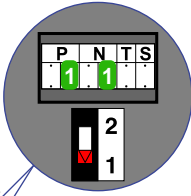

— = systeemkabel
 Bij andere getwiste kabel 66% afstand!
 Bij ongetwiste kabel max. 50 meter buitenpost naar videofoon.
 UTP op aanvraag.

TWEEDRAADS BUS

Bij monteren/demonteren spanning eraf voorkomt defecten!

Max. 100 meter systeemkabel tot laatste videofoon

Max. 50 meter
 Max. 50 meter

Max. 2 meter