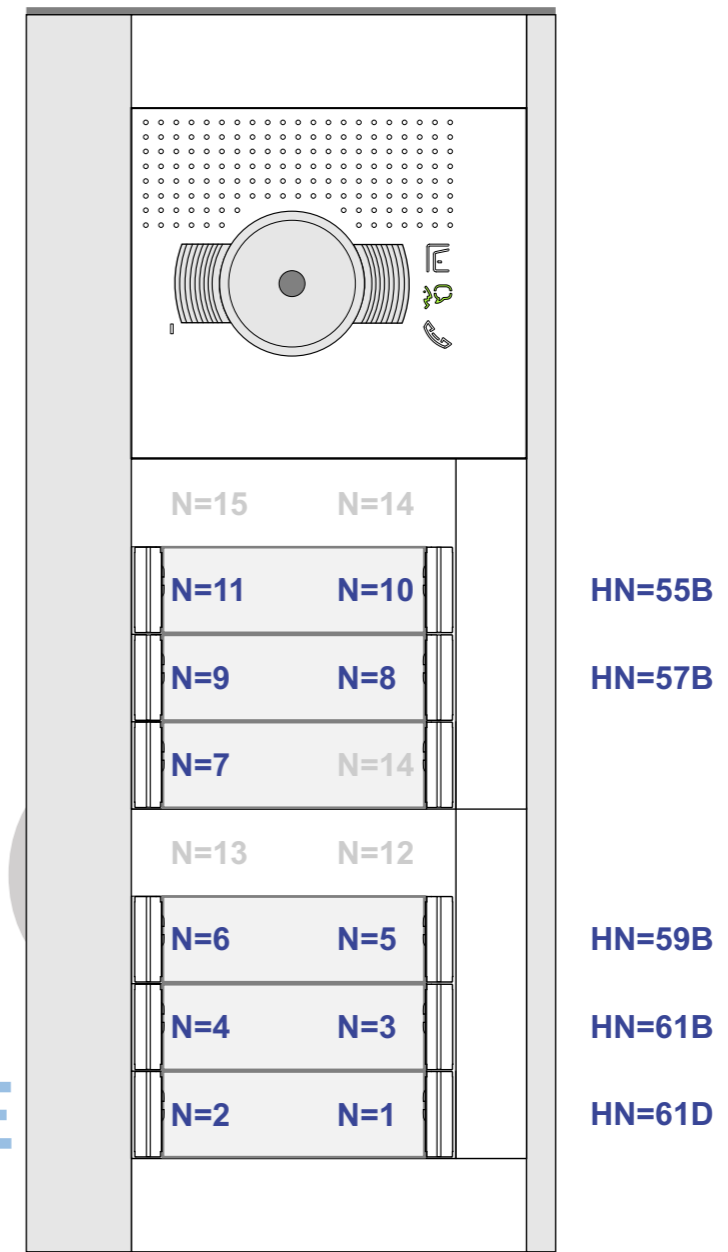

BUITENPOST BUITEN

LET OP ! SOFTWARE-MATIG GEPROGRAMMEERD