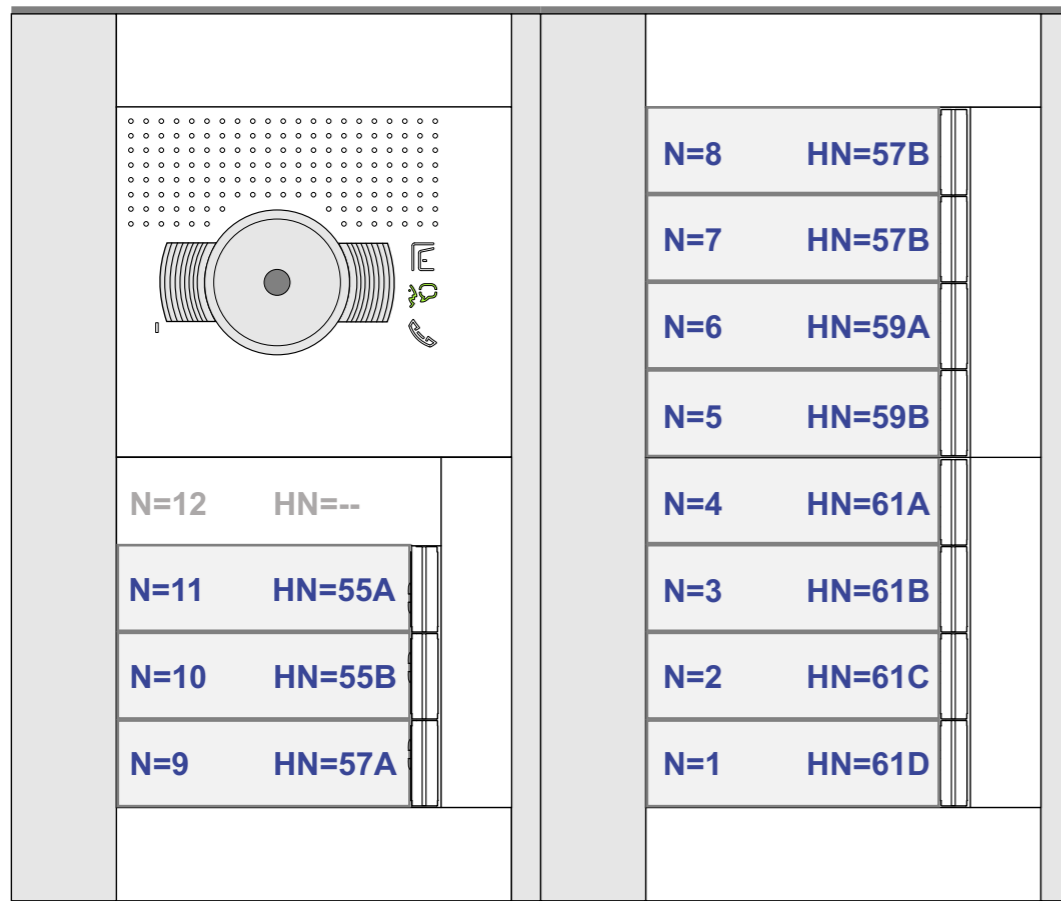

N-Waarde	Huisnummer	Switch-ON	Videfoon
1	61D		M-50B
2	61C		M-50B
3	61B		M-50B
4	61A	X	M-50B
5	59B		M-50B
6	59A		M-50Wifi
7	57B		M-50B
8	57B		M-50B
9	57A	X	M-50B
10	55B	X	M-50Wifi
11	55A	X	M-50Wifi

BUITENPOST BINNEN