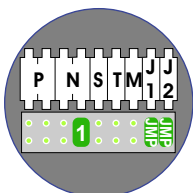

— = systeemkabel
 Bij andere getwiste kabel 66% afstand!
 Bij ongetwiste kabel max. 50 meter buitenpost naar videofoon.
 UTP op aanvraag.

VideoVerdeler

De aders moeten echt OP de klemmen doorgelust worden!

TWEEDRAADS BUS

Bij monteren/demonteren spanning eraf voorkomt defecten!

D-Rel

De aders moeten echt OP de connector doorgelust worden!

nelec
INTERCOM MADE EASY

12 Vdc opener

Max. 50 meter

Max. 100 meter systeemkabel tot laatste videofoon

nelec

N-Waarde	Huisnummer	Eindweerstand
1	1	X
2	2	X
3	3	X
4	4	X
5	5	X

INTERCOM MADE EASY