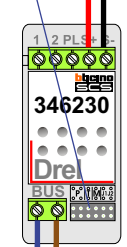

TWEEDRAADS BUS

Bij monteren/demonteren spanning eraf voorkomt defecten!

D-Rel

De aders moeten echt OP de connector doorgelust worden!

nelec
INTERCOM MADE EASY

12 Vdc opener

Max. 50 meter

Max. 100 meter systeemkabel tot laatste videofoon

nelec

N-Waarde	Huisnummer	Eindweerstand
1	1	X
2	2	X
3	3	X
4	4	X
5	5	X

INTERCOM MADE EASY