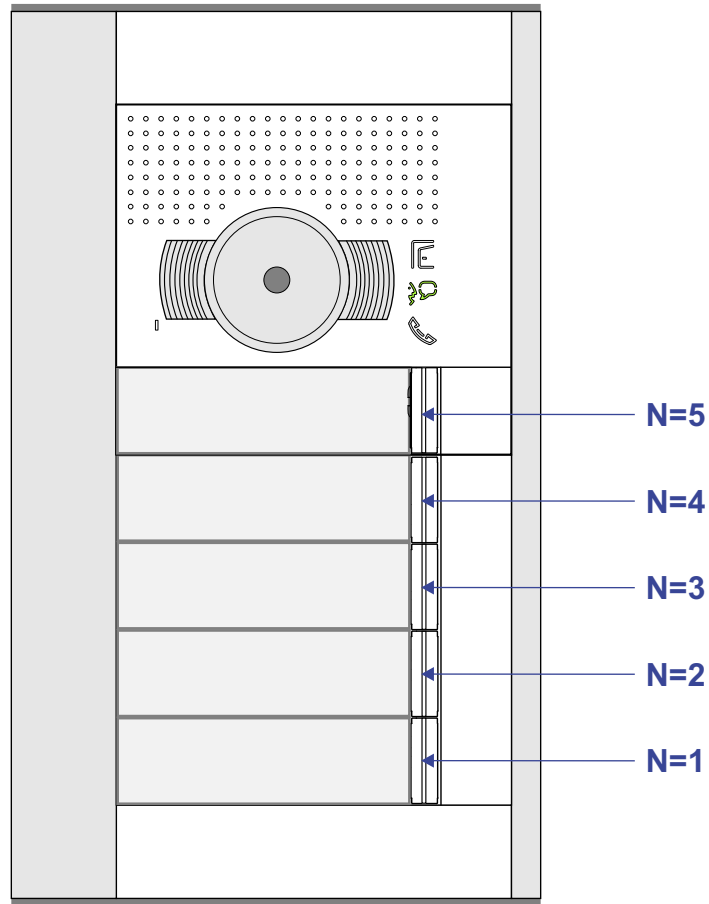

— = systeemkabel
 Bij andere getwiste kabel 66% afstand!
 Bij ongetwiste kabel max. 50 meter buitenpost naar videofoon.
 UTP op aanvraag.

VideoVerdeler

De aders moeten echt OP de klemmen doorgelust worden!

TWEEDRAADS BUS

Bij monteren/demonteren spanning eraf voorkomt defecten!

D-Rel

De aders moeten echt OP de connector doorgelust worden!

nelec
INTERCOM MADE EASY

12 Vdc opener

Max. 50 meter

Max. 100 meter systeemkabel tot laatste videofoon

nelec

N-Waarde	Huisnummer	Eindweerstand
1	1	X
2	2	X
3	3	X
4	4	X
5	5	X

INTERCOM MADE EASY