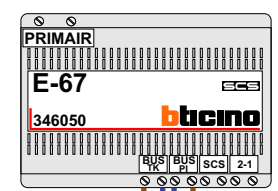

TWEEDRAADS BUS

Bij monteren/demonteren spanning eraf voorkomt defecten!

D-Rel

De aders moeten echt OP de connector doorgelust worden!

nelec
INTERCOM MADE EASY

12 Vdc opener

Max. 50 meter

Max. 100 meter systeemkabel tot laatste videofoon

nelec

N-Waarde	Huisnummer	Eindweerstand
1	1	X
2	2	X
3	3	X
4	4	X
5	5	X

INTERCOM MADE EASY