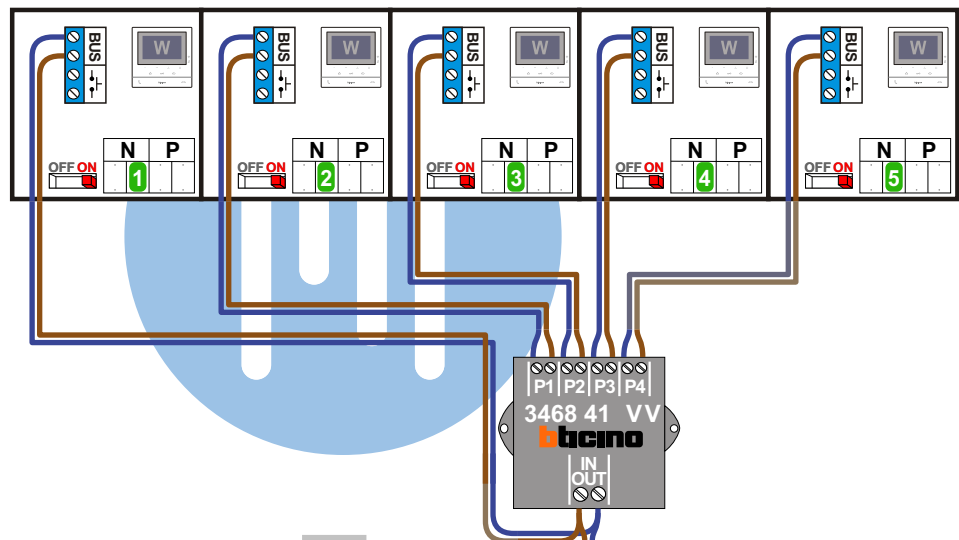

— = systeemkabel
 Bij andere getwiste kabel 66% afstand!
 Bij ongetwiste kabel max. 50 meter buitenpost naar videofoon.
 UTP op aanvraag.

VideoVerdeler

De aders moeten echt OP de klemmen doorgelust worden!

TWEEDRAADS BUS

Bij monteren/demonteren spanning eraf voorkomt defecten!

D-Rel

De aders moeten echt OP de connector doorgelust worden!

nelec
INTERCOM MADE EASY

12 Vdc opener

Max. 50 meter

Max. 100 meter systeemkabel tot laatste videofoon

nelec

N-Waarde	Huisnummer	Eindweerstand
1	1	X
2	2	X
3	3	X
4	4	X
5	5	X

INTERCOM MADE EASY