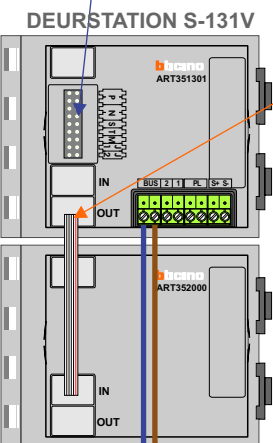

— = systeemkabel
 Bij andere getwiste kabel 66% afstand!
 Bij ongetwiste kabel max. 50 meter buitenpost naar videofoon.
 UTP op aanvraag.

VideoVerdeler

De aders moeten echt OP de klemmen doorgelust worden!

TWEEDRAADS BUS

Bij monteren/demonteren spanning eraf voorkomt defecten!

D-Rel

De aders moeten echt OP de connector doorgelust worden!

nelec
INTERCOM MADE EASY

12 Vdc opener

Max. 50 meter

Max. 100 meter systeemkabel tot laatste videofoon

nelec

N-Waarde	Huisnummer	Eindweerstand
1	1	X
2	2	X
3	3	X
4	4	X
5	5	X

INTERCOM MADE EASY