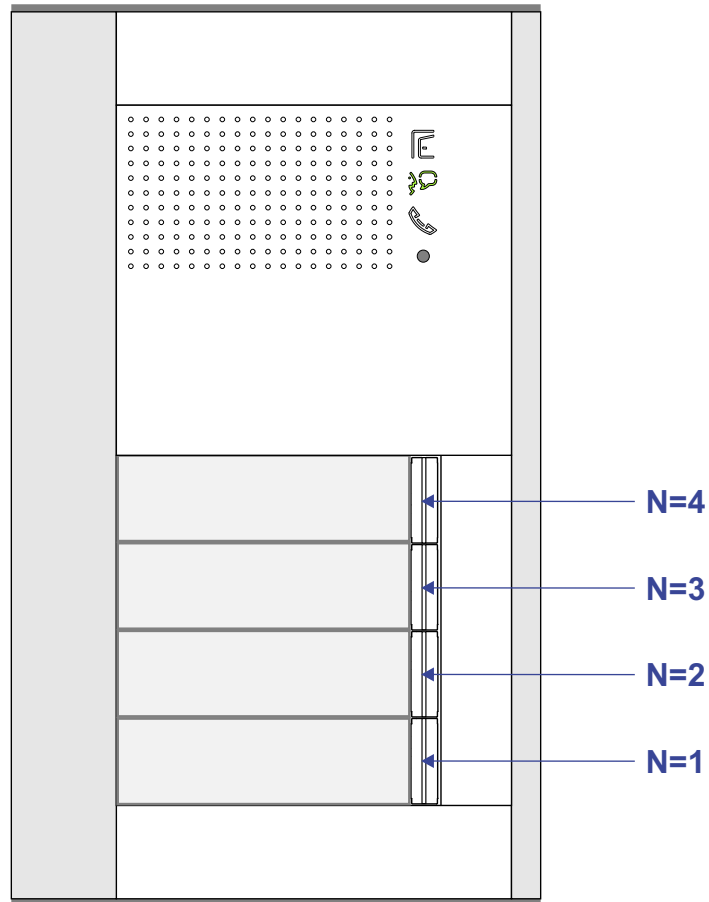

— = systeemkabel
Bij kabel 2 x 1 mm²:
180% afstand!
Bij kabel 2 x 0,28 mm²:
60% afstand!
UTP op aanvraag.

DD8 digitizer: flatcable

Digitizers & flatcables

Niet monteren/demonteren
onder spanning
Beldrukkers mogen wel

TWEEDRAADS BUS

Bij monteren/demonteren
spanning eraf
voorkomt defecten!

Bij installaties zonder
beeld maakt het niet
uit hoe je de bus
aansluit. De telefoons
hoeven niet in serie en
eindweerstand zijn
niet nodig.

DEURSTATION S-131A

Pot.vrij contact
tbv deur opener

nelec
INTERCOM MADE EASY

Max. 320 meter systeem-
kabel tot laatste deurtelefoon

Max. 290 meter

nelec
INTERCOM MADE EASY