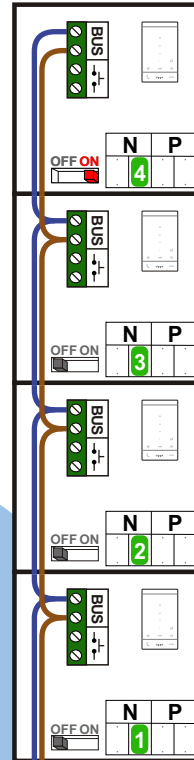

— = systeemkabel
Bij kabel 2 x 1 mm²:
180% afstand!
Bij kabel 2 x 0,28 mm²:
60% afstand!
UTP op aanvraag.

DD8 digitizer: flatcable

Digitizers & flatcables

Niet monteren/demonteren
onder spanning
Beldrukkers mogen wel

TWEEDRAADS BUS

Bij monteren/demonteren
spanning eraf
voorkomt defecten!

Bij installaties zonder
beeld maakt het niet
uit hoe je de bus
aansluit. De telefoons
hoeven niet in serie en
eindweerstand zijn
niet nodig.

DEURSTATION S-131A

Pot.vrij contact
tbv deur opener

nelec
INTERCOM MADE EASY

Max. 320 meter systeem-
kabel tot laatste deurtelefoon

Max. 290 meter

nelec
INTERCOM MADE EASY