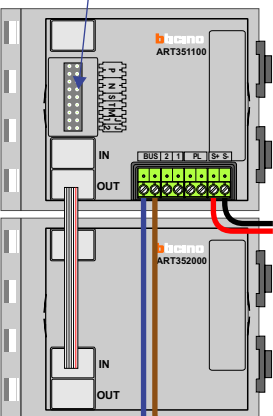

— = systeemkabel
Bij kabel 2 x 1 mm²:
180% afstand!
Bij kabel 2 x 0,28 mm²:
60% afstand!
UTP op aanvraag.

DD8 digitizer: flatcable

Digitizers & flatcables

Niet monteren/demonteren
onder spanning
Beldrukkers mogen wel

TWEEDRAADS BUS

Bij monteren/demonteren
spanning eraf
voorkomt defecten!

Bij installaties zonder
beeld maakt het niet
uit hoe je de bus
aansluit. De telefoons
hoeven niet in serie en
eindweerstand zijn
niet nodig.

DEURSTATION S-131A

Pot.vrij contact
tbv deur opener

nelec
INTERCOM MADE EASY

Max. 320 meter systeem-
kabel tot laatste deurtelefoon

Max. 290 meter

nelec
INTERCOM MADE EASY