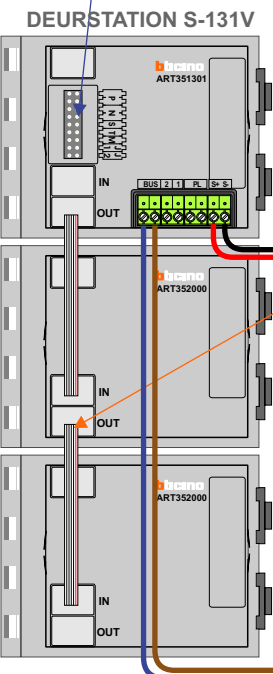

**— = systeemkabel**  
 Bij andere getwiste kabel 66% afstand!  
 Bij ongetwiste kabel max. 50 meter buitenpost naar videofoon.  
 UTP op aanvraag.

**TWEEDRAADS BUS**

Bij monteren/demonteren spanning eraf voorkomt defecten!

Digitizers & flatcables

Niet monteren/demonteren onder spanning Beldrukkers mogen wel

Haal de spanning van het systeem als je een module monteert of demonteert

Max. 100 meter systeemkabel tot laatste videofoon

Max. 50 meter

INTERCOM MADE EASY