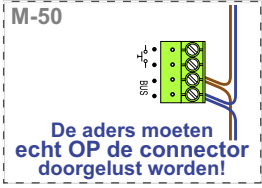

**— = systeemkabel**  
 Bij andere getwiste kabel 66% afstand!  
 Bij ongetwiste kabel max. 50 meter buitenpost naar videofoon.  
 UTP op aanvraag.

**TWEEDRAADS BUS**

Bij monteren/demonteren spanning eraf voorkomt defecten!

Digitizers & flatcables

Niet monteren/demonteren onder spanning Beldrukkers mogen wel

Haal de spanning van het systeem als je een module monteert of demonteert

Max. 100 meter systeemkabel tot laatste videofoon

Max. 50 meter

INTERCOM MADE EASY