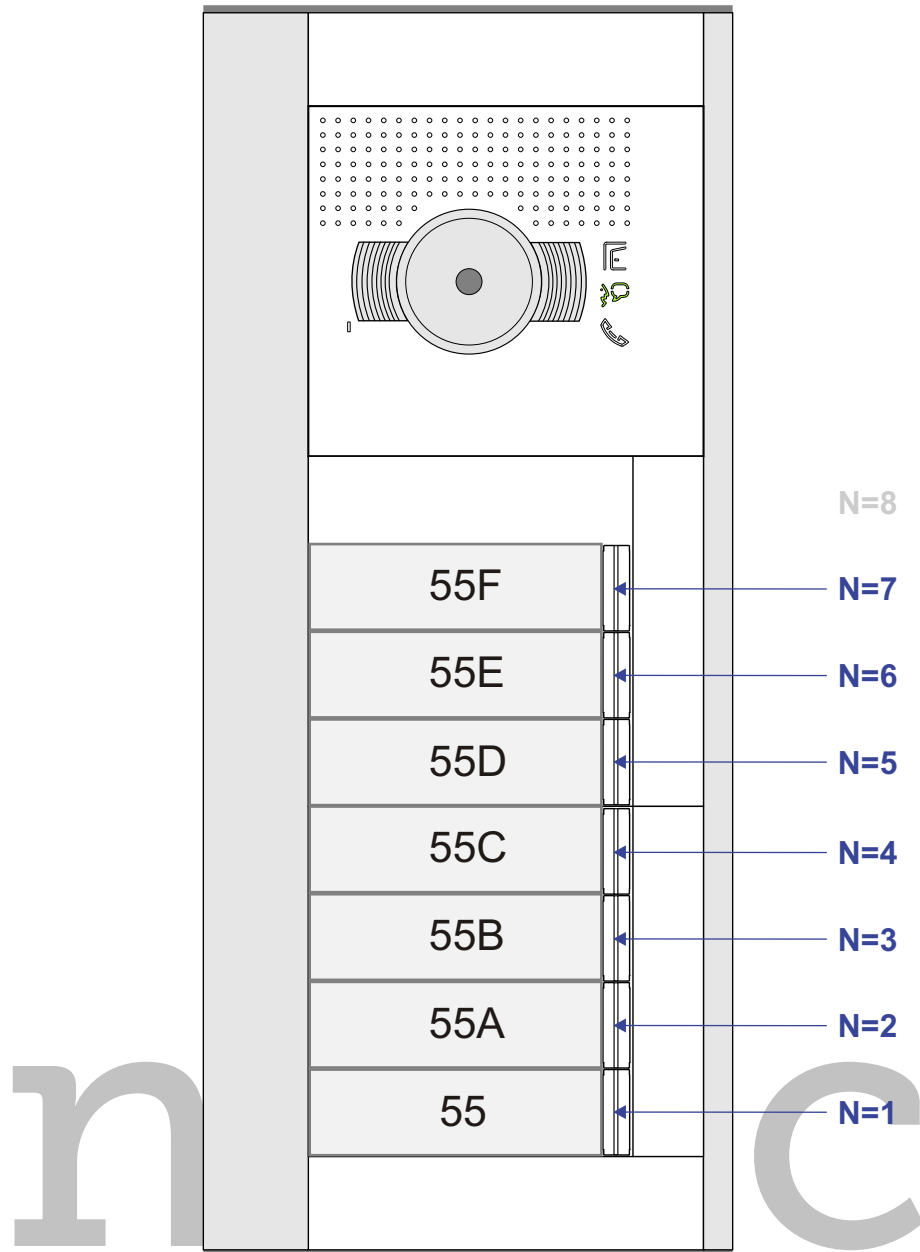

**— = systeemkabel**  
 Bij andere getwiste kabel 66% afstand!  
 Bij ongetwiste kabel max. 50 meter buitenpost naar videofoon.  
 UTP op aanvraag.

**TWEEDRAADS BUS**

Bij monteren/demonteren spanning eraf voorkomt defecten!

Digitizers & flatcables

Niet monteren/demonteren onder spanning Beldrukkers mogen wel

Haal de spanning van het systeem als je een module monteert of demonteert

Max. 100 meter systeemkabel tot laatste videofoon

Max. 50 meter

INTERCOM MADE EASY