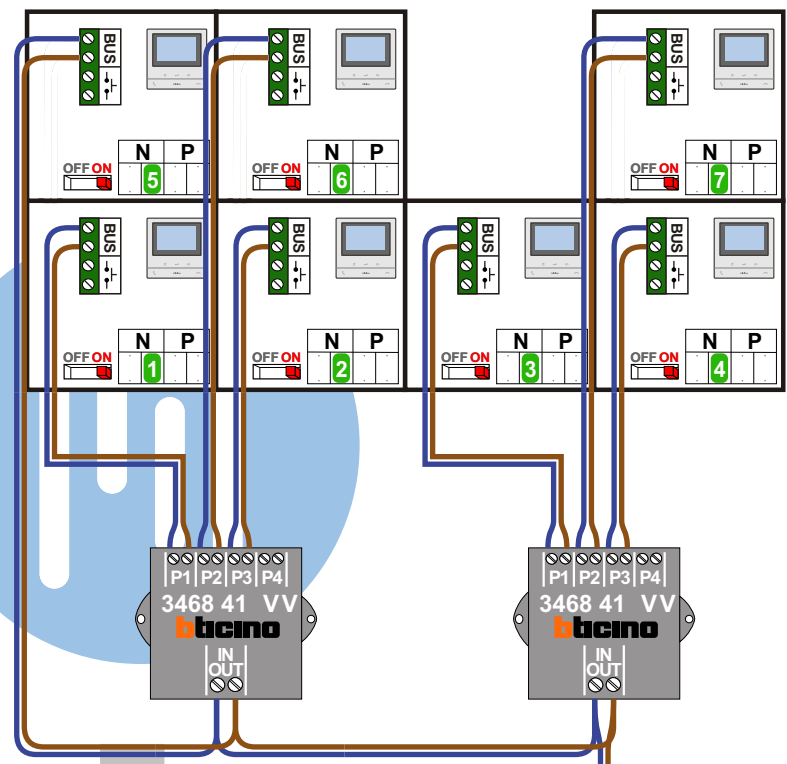

**— = systeemkabel**  
 Bij andere getwiste kabel 66% afstand!  
 Bij ongetwiste kabel max. 50 meter buitenpost naar videofoon.  
 UTP op aanvraag.

**TWEEDRAADS BUS**

Bij monteren/demonteren spanning eraf voorkomt defecten!

Digitizers & flatcables

Niet monteren/demonteren onder spanning Beldrukkers mogen wel

Haal de spanning van het systeem als je een module monteert of demonteert

Max. 100 meter systeemkabel tot laatste videofoon

Max. 50 meter

INTERCOM MADE EASY