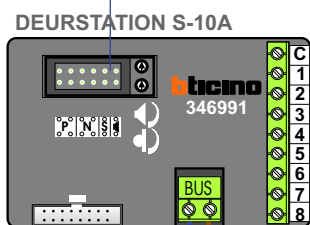

 = systeemkabel
Bij kabel 2 x 1 mm²:
180% afstand!
Bij kabel 2 x 0,28 mm²:
60% afstand!
UTP op aanvraag.

TWEEDRAADS BUS

Bij monteren/demonteren
spanning eraf
voorkomt defecten!

Bij installaties zonder
beeld maakt het niet
uit hoe je de bus
aansluit. De telefoons
hoeven niet in serie en
eindweerstand zijn
niet nodig.

Digitizer
voor
1 t/m 8
drukkers

12 Vdc opener

 = systeemkabel
 Bij kabel 2 x 1 mm²:
 180% afstand!
 Bij kabel 2 x 0,28 mm²:
 60% afstand!
 UTP op aanvraag.

TWEEDRAADS BUS
 
 Bij monteren/demonteren
 spanning eraf
 voorkomt defecten!

N-Waarde	Huisnummer	Switch-ON
1	76-24	
2	76-25	
3	76-26	
4	76-27	
5	76-28	
6	76-29	
7	76-30	X
8	76-31	X