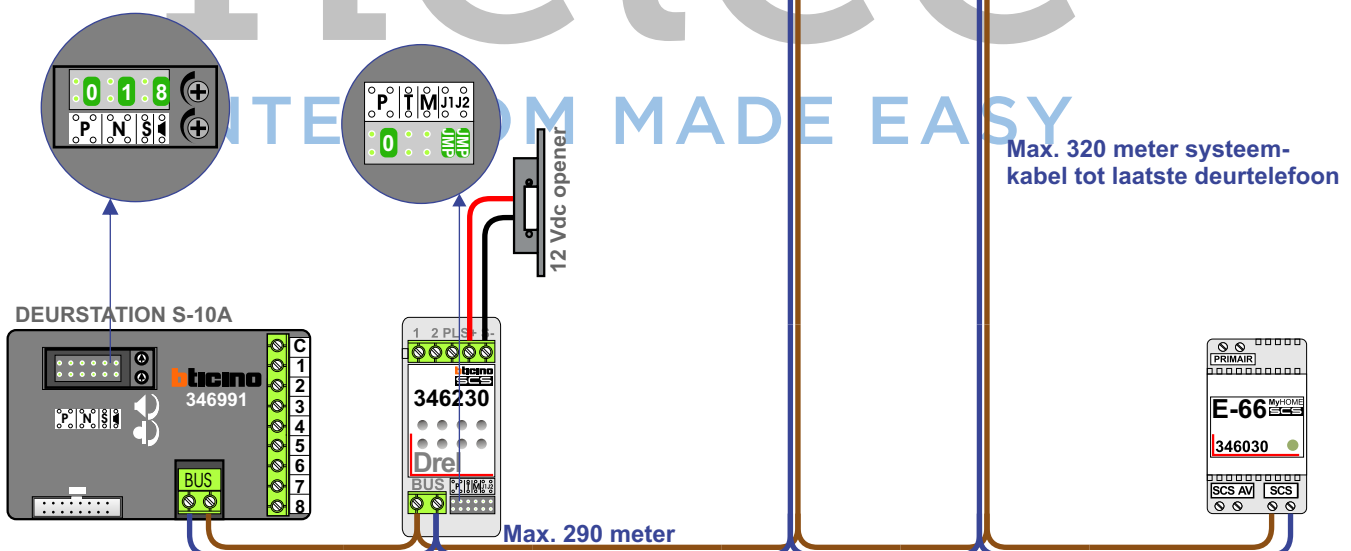

 = systeemkabel
Bij kabel 2 x 1 mm²:
180% afstand!
Bij kabel 2 x 0,28 mm²:
60% afstand!
UTP op aanvraag.

TWEEDRAADS BUS

Bij monteren/demonteren
spanning eraf
voorkomt defecten!

Bij installaties zonder
beeld maakt het niet
uit hoe je de bus
aansluit. De telefoons
hoeven niet in serie en
eindweerstand zijn
niet nodig.

Digitizer
voor
1 t/m 8
drukkers

12 Vdc opener

 = systeemkabel
 Bij kabel 2 x 1 mm²:
 180% afstand!
 Bij kabel 2 x 0,28 mm²:
 60% afstand!
 UTP op aanvraag.

TWEEDRAADS BUS
 
 Bij monteren/demonteren
 spanning eraf
 voorkomt defecten!

N-Waarde	Huisnummer	Switch-ON
1	76-24	
2	76-25	
3	76-26	
4	76-27	
5	76-28	
6	76-29	
7	76-30	X
8	76-31	X