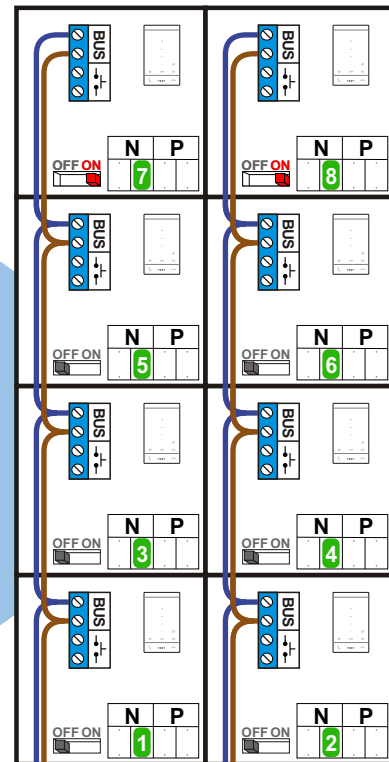

 = systeemkabel
Bij kabel 2 x 1 mm²:
180% afstand!
Bij kabel 2 x 0,28 mm²:
60% afstand!
UTP op aanvraag.

TWEEDRAADS BUS

Bij monteren/demonteren
spanning eraf
voorkomt defecten!

Bij installaties zonder
beeld maakt het niet
uit hoe je de bus
aansluit. De telefoons
hoeven niet in serie en
eindweerstand zijn
niet nodig.

Digitizer
voor
1 t/m 8
drukkers

12 Vdc opener

 = systeemkabel
 Bij kabel 2 x 1 mm²:
 180% afstand!
 Bij kabel 2 x 0,28 mm²:
 60% afstand!
 UTP op aanvraag.

TWEEDRAADS BUS
 
 Bij monteren/demonteren
 spanning eraf
 voorkomt defecten!

N-Waarde	Huisnummer	Switch-ON
1	76-24	
2	76-25	
3	76-26	
4	76-27	
5	76-28	
6	76-29	
7	76-30	X
8	76-31	X