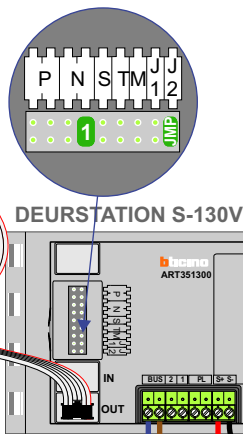

TWEEDRAADS BUS

Bij monteren/demonteren spanning eraf voorkomt defecten!

— = systeemkabel

Bij andere getwiste kabel 66% afstand!
Bij ongetwiste kabel max. 50 meter buitenpost naar videofoon.
UTP op aanvraag.

DD8 digitizer: flatcable

Connector van flatcable nokje juiste kant op bij aansluiten op DD8

Digitizers & flatcables

Niet monteren/demonteren onder spanning
Beldrukkers mogen wel

VideoVerdeler

De aders moeten echt OP de klemmen doorgelust worden!

De twee stijgers echt OP de klemmen van E-67 aansluiten!

nokjes connectoren wijzen naar elkaar

Pot.vrij contact tbv deuropener

Max. 50 meter

nelec
INTERCOM MADE EASY

Max. 100 meter systeemkabel tot laatste videofoon