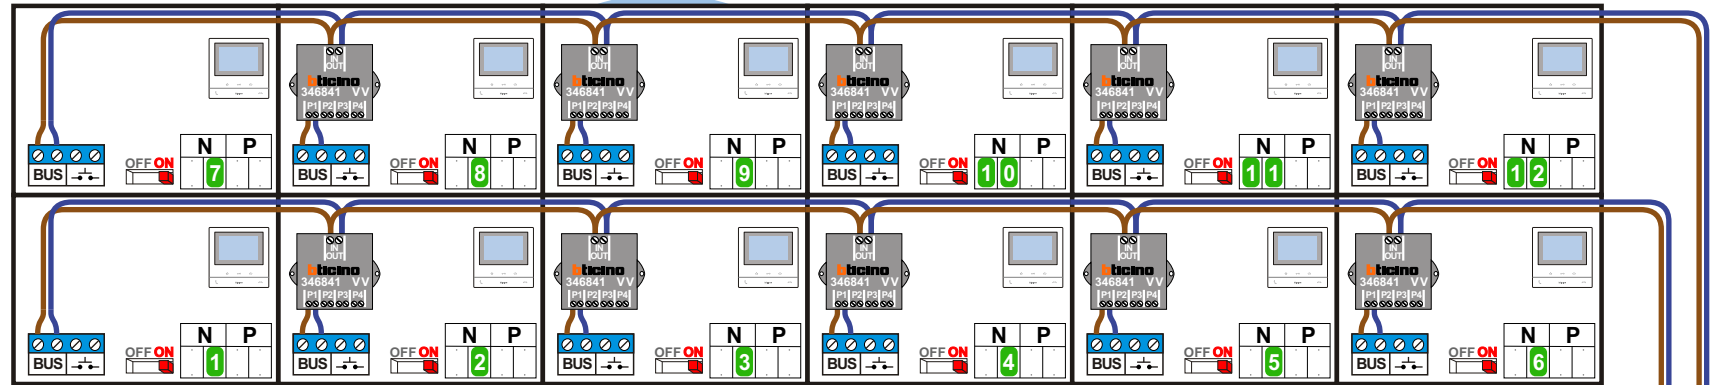

TWEEDRAADS BUS

Bij monteren/demonteren spanning eraf voorkomt defecten!

— = systeemkabel

Bij andere getwiste kabel 66% afstand!
Bij ongetwiste kabel max. 50 meter buitenpost naar videofoon.
UTP op aanvraag.

DD8 digitizer: flatcable

Connector van flatcable nokje juiste kant op bij aansluiten op DD8

Digitizers & flatcables

Niet monteren/demonteren onder spanning
Beldrukkers mogen wel

VideoVerdeler

De aders moeten echt OP de klemmen doorgelust worden!

De twee stijgers echt OP de klemmen van E-67 aansluiten!

nokjes connectoren wijzen naar elkaar

Pot.vrij contact tbv deuropener

Max. 50 meter

nelec
INTERCOM MADE EASY

Max. 100 meter systeemkabel tot laatste videofoon