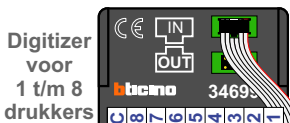

DD8 digitizer: flatcable

Connector van flatcable nokje juiste kant op bij aansluiten op DD8

Digitizers & flatcables

Niet monteren/demonteren onder spanning
Beldrukkers mogen wel

VideoVerdeler

De aders moeten echt OP de klemmen doorgelust worden!

De twee stijgers echt OP de klemmen van E-67 aansluiten!

nokjes connectoren wijzen naar elkaar

Pot.vrij contact tbv deuropener

Max. 50 meter

nelec
INTERCOM MADE EASY

Max. 100 meter systeemkabel tot laatste videofoon