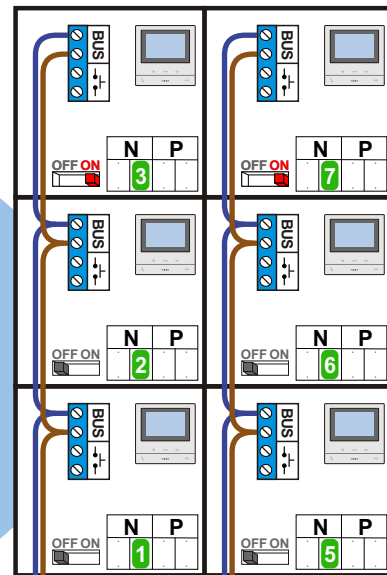

— = systeemkabel
 Bij andere getwiste kabel 66% afstand!
 Bij ongetwiste kabel max. 50 meter buitenpost naar videofoon.
 UTP op aanvraag.

De twee stijgers echt OP de klemmen van E-67 aansluiten!

TWEEDRAADS BUS

Bij monteren/demonteren spanning eraf voorkomt defecten!

M-50

De aders moeten echt OP de connector doorgelust worden!

Max. 50 meter

Max. 100 meter systeemkabel tot laatste videofoon

| N-Waarde | Huisnummer | Switch-ON |
|----------|------------|-----------|
| 1 | 39B | |
| 2 | 39D | |
| 3 | 39F | X |
| 5 | 39A | |
| 6 | 39C | |
| 7 | 39E | X |