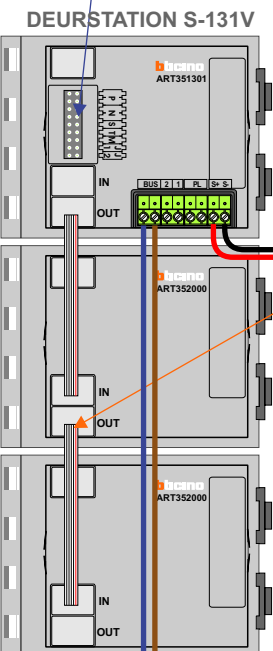

— = systeemkabel
 Bij andere getwiste kabel 66% afstand!
 Bij ongetwiste kabel max. 50 meter buitenpost naar videofoon.
 UTP op aanvraag.

De twee stijgers echt OP de klemmen van E-67 aansluiten!

TWEEDRAADS BUS

Bij monteren/demonteren spanning eraf voorkomt defecten!

M-50

De aders moeten echt OP de connector doorgelust worden!

Max. 50 meter

Max. 100 meter systeemkabel tot laatste videofoon

| N-Waarde | Huisnummer | Switch-ON |
|----------|------------|-----------|
| 1 | 39B | |
| 2 | 39D | |
| 3 | 39F | X |
| 5 | 39A | |
| 6 | 39C | |
| 7 | 39E | X |