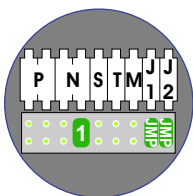

— = systeemkabel
 Bij andere getwiste kabel 66% afstand!
 Bij ongetwiste kabel max. 50 meter buitenpost naar videofoon.
 UTP op aanvraag.

De twee stijgers echt OP de klemmen van E-67 aansluiten!

TWEEDRAADS BUS

Bij monteren/demonteren spanning eraf voorkomt defecten!

M-50

De aders moeten echt OP de connector doorgelust worden!

Max. 50 meter

Max. 100 meter systeemkabel tot laatste videofoon

| N-Waarde | Huisnummer | Switch-ON |
|----------|------------|-----------|
| 1 | 39B | |
| 2 | 39D | |
| 3 | 39F | X |
| 5 | 39A | |
| 6 | 39C | |
| 7 | 39E | X |