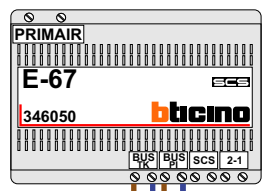

— = systeemkabel
Bij andere getwiste kabel 66% afstand!
Bij ongetwiste kabel max. 50 meter buitenpost naar videofoon.
UTP op aanvraag.

De twee stijgers echt OP de klemmen van E-67 aansluiten!

TWEEDRAADS BUS

Bij monteren/demonteren spanning eraf voorkomt defecten!

M-50

De aders moeten echt OP de connector doorgelust worden!

Max. 50 meter

Max. 100 meter systeemkabel tot laatste videofoon