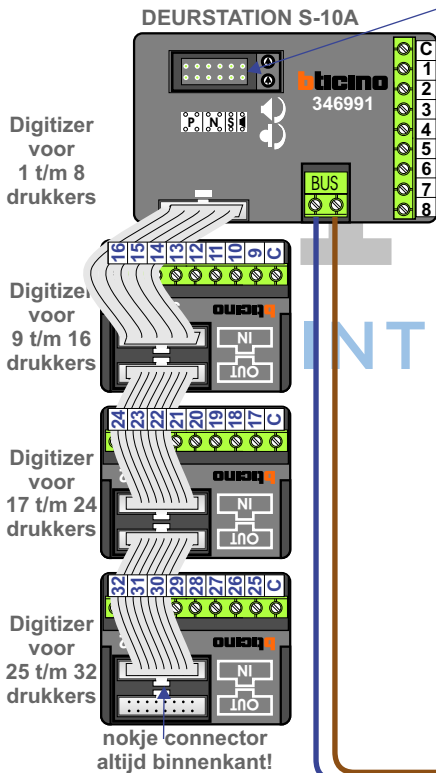

— = systeemkabel
 Bij kabel 2 x 1 mm²:
 180% afstand!
 Bij kabel 2 x 0,28 mm²:
 60% afstand!
 UTP op aanvraag.

Bij installaties zonder beeld maakt het niet uit hoe je de bus aansluit. De telefoons hoeven niet in serie en eindweerstand zijn niet nodig.

TWEEDRAADS BUS

Bij monteren/demonteren spanning eraf voorkomt defecten!

Max. 290 meter

Max. 320 meter systeemkabel tot laatste deurtelefoon