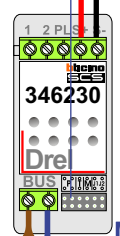

— = systeemkabel
 Bij kabel 2 x 1 mm²:
 180% afstand!
 Bij kabel 2 x 0,28 mm²:
 60% afstand!
 UTP op aanvraag.

Bij installaties zonder beeld maakt het niet uit hoe je de bus aansluit. De telefoons hoeven niet in serie en eindweerstand zijn niet nodig.

TWEEDRAADS BUS

Bij monteren/demonteren spanning eraf voorkomt defecten!

Max. 290 meter

Max. 320 meter systeemkabel tot laatste deurtelefoon