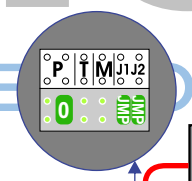

— = systeemkabel
 Bij kabel 2 x 1 mm²:
 180% afstand!
 Bij kabel 2 x 0,28 mm²:
 60% afstand!
 UTP op aanvraag.

Bij installaties zonder beeld maakt het niet uit hoe je de bus aansluit. De telefoons hoeven niet in serie en eindweerstand zijn niet nodig.

TWEEDRAADS BUS

Bij monteren/demonteren spanning eraf voorkomt defecten!

Max. 290 meter

Max. 320 meter systeemkabel tot laatste deurtelefoon