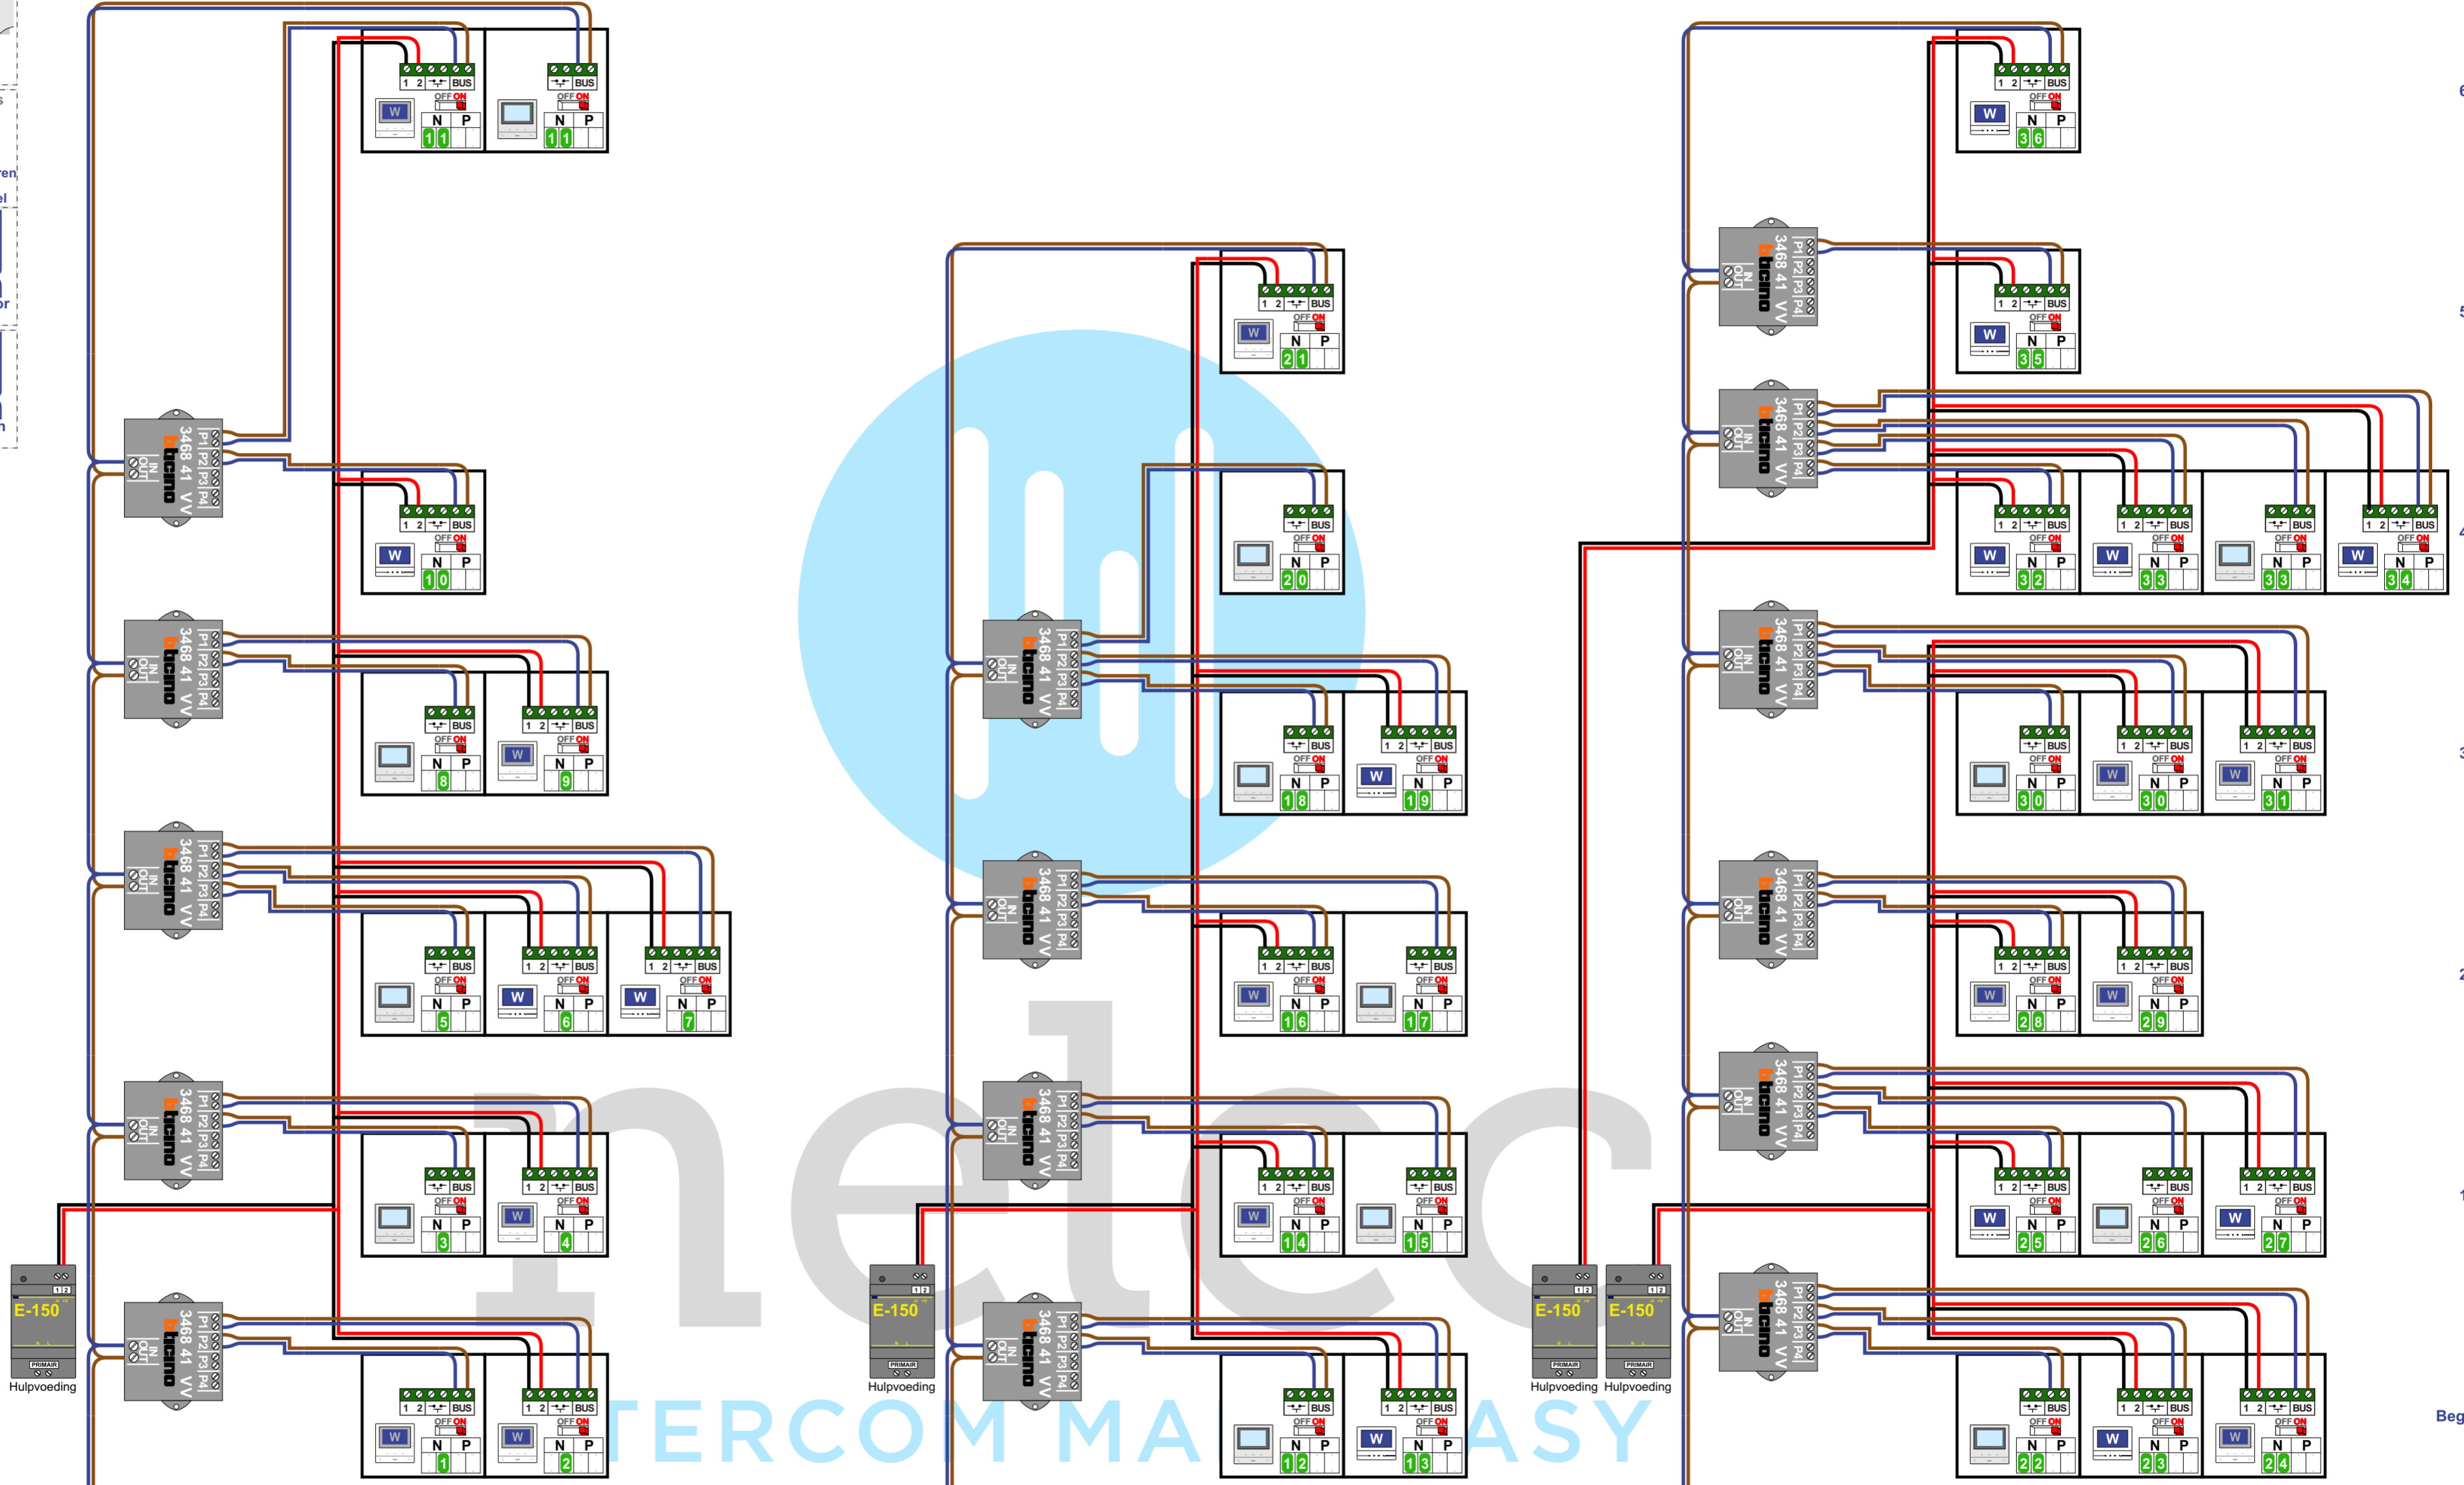

Toren 1 : Huisnummer 63 t/m 83

Toren 2 : Huisnummer 85 t/m 103

Toren 3 : Huisnummer 105 t/m 133

— = systeemkabel
Bij andere getwiste kabel 66% afstand!
Bij ongetwiste kabel max. 50 meter buitenpost naar videofoon. UTP op aanvraag.

M-70
Español
Deutsch
Nederlands
Videofoon werkt pas na instellen van taal, datum en tijd.

TWEEDRAADS BUS
Bij monteren/demonteren spanning eraf voorkomt defecten!

Digitizers & flatcables
Niet monteren/demonteren onder spanning
Beldrukkers mogen wel

ON OFF

Max. 100 meter systeemkabel tot laatste videofoon

Max. 50 meter

Camera een eigen voeding geven!
Op deze uitgang een 12VDC relais aansluiten.
Dit relais is een vrijgave voor het openen van de speedgate! Schakelt tijdens het bekijken van de dome-camera.

BT-Rel schakelt 1 sec. tbv openen speedgate.
Bediening door sleuteltoets P+1

Toren 1 : Huisnummer 63 t/m 83

| N-Waarde | Huisnummer | Videfoon | Switch-ON | 1-2 ON |
|----------|------------|-----------|-----------|--------|
| 1 | 63 | M-50W ifi | X | X |
| 2 | 65 | M-50W ifi | X | X |
| 3 | 67 | M-50B | X | |
| 4 | 69 | M-50W ifi | X | X |
| 5 | 71 | M-50B | X | |
| 6 | 73 | M-70W ifi | X | X |
| 7 | 75 | M-70W ifi | X | X |
| 8 | 77 | M-50B | X | |
| 9 | 79 | M-50W ifi | X | X |
| 10 | 81 | M-70W ifi | X | X |
| 11 | 83 | M-50W ifi | X | X |
| 11 | 83 | M-50B | X | |