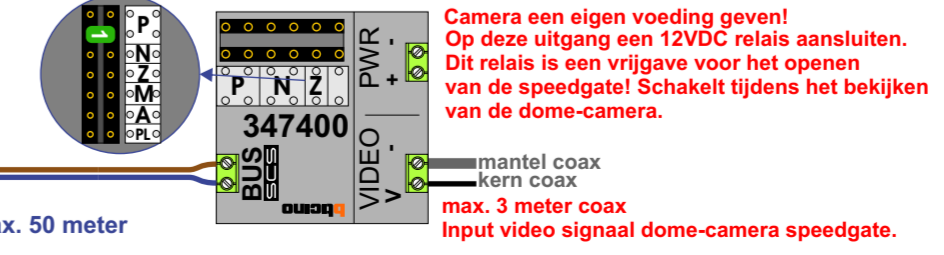

M-50
De anders moeten echt OP de connector doorgelust worden!

VideoVerdelers
De anders moeten echt OP de klemmen doorgelust worden!

M-70W hulpvoeding op 1-2: verwijder jumper 1

M-50e M-50W
Bij hulpvoeding op 1-2: zet switch op ON

ON OFF

Max. 100 meter systeemkabel tot laatste videofoon

Max. 50 meter

Camera een eigen voeding geven!
Op deze uitgang een 12VDC relais aansluiten.
Dit relais is een vrijgave voor het openen van de speedgate! Schakelt tijdens het bekijken van de dome-camera.

BT-Rel schakelt 1 sec. tbv openen speedgate.
Bediening door sleuteltoets P+1

Toren 1 : Huisnummer 63 t/m 83

| N-Waarde | Huisnummer | Videfoon | Switch-ON | 1-2 ON |
|----------|------------|-----------|-----------|--------|
| 1 | 63 | M-50W ifi | X | X |
| 2 | 65 | M-50W ifi | X | X |
| 3 | 67 | M-50B | X | |
| 4 | 69 | M-50W ifi | X | X |
| 5 | 71 | M-50B | X | |
| 6 | 73 | M-70W ifi | X | X |
| 7 | 75 | M-70W ifi | X | X |
| 8 | 77 | M-50B | X | |
| 9 | 79 | M-50W ifi | X | X |
| 10 | 81 | M-70W ifi | X | X |
| 11 | 83 | M-50W ifi | X | X |
| 11 | 83 | M-50B | X | |