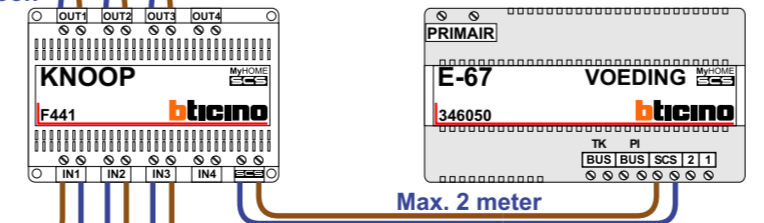

Camera een eigen voeding geven!
Op deze uitgang een 12VDC relais aansluiten.
Dit relais is een vrijgave voor het openen van de speedgate! Schakelt tijdens het bekijken van de dome-camera.

BT-Rel schakelt 1 sec. tbv openen speedgate.
Bediening door sleuteltoets P+1