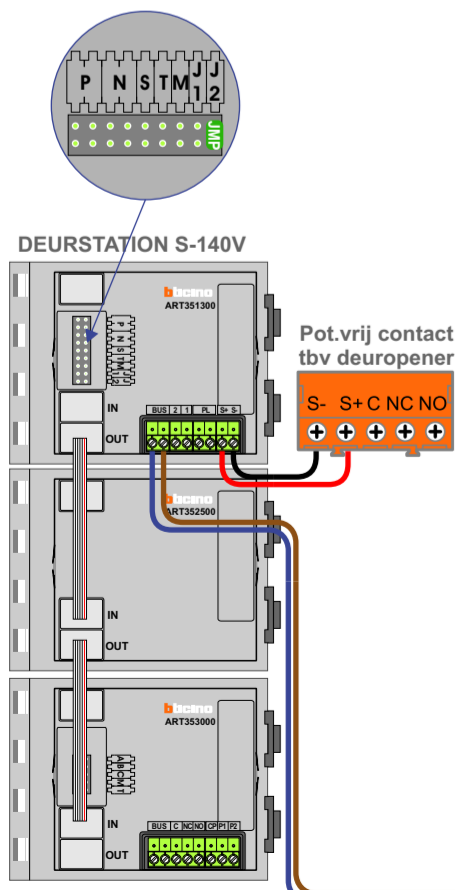

Toren 1 : Huisnummer 63 t/m 83

Toren 2 : Huisnummer 85 t/m 103

Toren 3 : Huisnummer 105 t/m 133

— = systeemkabel
Bij andere getwiste kabel 66% afstand!
Bij ongetwiste kabel max. 50 meter buitenpost naar videofoon. UTP op aanvraag.

M-70
Español
Deutsch
Nederlands
Videofoon werkt pas na instellen van taal, datum en tijd.

TWEEDRAADS BUS
Bij monteren/demonteren spanning eraf voorkomt defecten!

Digitizers & flatcables
Niet monteren/demonteren onder spanning
Beldrukkers mogen wel

M-50
De anders moeten echt OP de connector doorgelust worden!

VideoVerdelers
De anders moeten echt OP de klemmen doorgelust worden!

M-70W hulpvoeding op 1-2: verwijder jumper 1

M-50e M-50W
Bij hulpvoeding op 1-2: zet switch op ON

ON OFF

Max. 100 meter systeemkabel tot laatste videofoon

Max. 50 meter

Camera een eigen voeding geven!
Op deze uitgang een 12VDC relais aansluiten.
Dit relais is een vrijgave voor het openen van de speedgate! Schakelt tijdens het bekijken van de dome-camera.