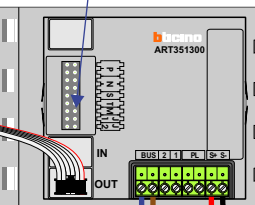

Digitizers & flatcables  
  
 Niet monteren/demonteren onder spanning  
 Beldrukkers mogen wel

TWEEDRAADS BUS  
  
 Bij monteren/demonteren spanning eraf voorkomt defecten!

M-50  
  
 De aders moeten echt OP de connector doorgelust worden!

nelec

INTERCOM MADE EASY

Max. 100 meter systeemkabel tot laatste videofoon

Haal de spanning van het systeem als je de digitizer monteert of demonteert

DEURSTATION S-130V

Digitizer voor 1 t/m 8 drukkers

nokjes connectoren wijzen naar elkaar