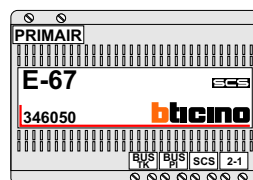

nelec

INTERCOM MADE EASY

Max. 100 meter systeemkabel tot laatste videofoon

Haal de spanning van het systeem als je de digitizer monteert of demonteert

DEURSTATION S-130V

Digitizer voor 1 t/m 8 drukkers

nokjes connectoren wijzen naar elkaar