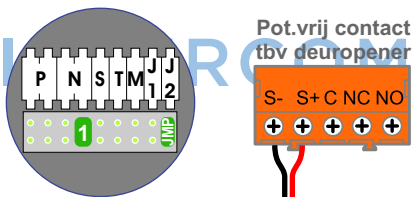

Digitizers & flatcables  
  
 Niet monteren/demonteren onder spanning  
 Beldrukkers mogen wel

TWEEDRAADS BUS  
  
 Bij monteren/demonteren spanning eraf voorkomt defecten!

M-50  
  
 De aders moeten echt OP de connector doorgelust worden!

nelec

INTERCOM MADE EASY

Max. 100 meter systeemkabel tot laatste videofoon

Haal de spanning van het systeem als je de digitizer monteert of demonteert

DEURSTATION S-130V

Digitizer voor 1 t/m 8 drukkers

nokjes connectoren wijzen naar elkaar