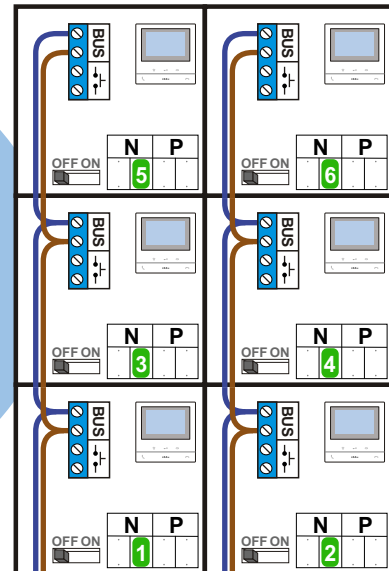

Digitizers & flatcables  
  
 Niet monteren/demonteren onder spanning  
 Beldrukkers mogen wel

TWEEDRAADS BUS  
  
 Bij monteren/demonteren spanning eraf voorkomt defecten!

M-50  
  
 De aders moeten echt OP de connector doorgelust worden!

nelec

INTERCOM MADE EASY

Max. 100 meter systeemkabel tot laatste videofoon

Haal de spanning van het systeem als je de digitizer monteert of demonteert

DEURSTATION S-130V

Digitizer voor 1 t/m 8 drukkers

nokjes connectoren wijzen naar elkaar

Max. 50 meter