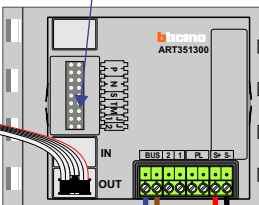

Digitizers & flatcables

Niet monteren/demonteren onder spanning
 Beldrukkers mogen wel

TWEEDRAADS BUS

Bij monteren/demonteren spanning eraf voorkomt defecten!

M-50

De aders moeten echt OP de connector doorgelust worden!

nelec

INTERCOM MADE EASY

Max. 100 meter systeemkabel tot laatste videofoon

Pot.vrij contact tbv deur opener

Haal de spanning van het systeem als je de digitizer monteert of demonteert

DEURSTATION S-130V

Digitizer voor 1 t/m 8 drukkers

nokjes connectoren wijzen naar elkaar

Max. 50 meter