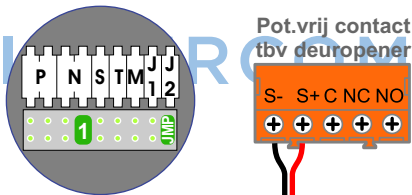

Digitizers & flatcables

Niet monteren/demonteren onder spanning
 Beldrukkers mogen wel

TWEEDRAADS BUS

Bij monteren/demonteren spanning eraf voorkomt defecten!

M-50

De aders moeten echt OP de connector doorgelust worden!

nelec

INTERCOM MADE EASY

Max. 100 meter systeemkabel tot laatste videofoon

Pot.vrij contact tbv deur opener

Haal de spanning van het systeem als je de digitizer monteert of demonteert

DEURSTATION S-130V

Digitizer voor 1 t/m 8 drukkers

nokjes connectoren wijzen naar elkaar

Max. 50 meter