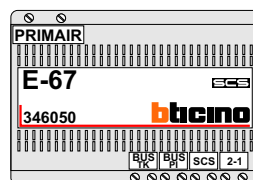

nokjes connectoren wijzen naar elkaar

Max. 50 meter