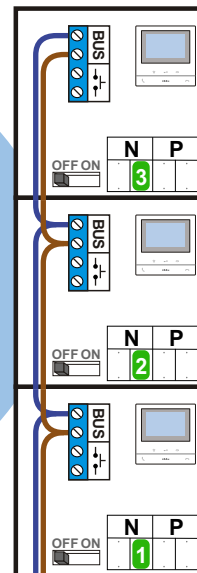

— = systeemkabel
 Bij andere getwiste kabel 66% afstand!
 Bij ongetwiste kabel max. 50 meter buitenpost naar videofoon.
 UTP op aanvraag.

DD8 digitizer: flatcable

Connector van flatcable nokje juiste kant op bij aansluiten op DD8

Digitizers & flatcables

Niet monteren/demonteren onder spanning
 Beldrukkers mogen wel

TWEEDRAADS BUS

Bij monteren/demonteren spanning eraf voorkomt defecten!

M-50

De aders moeten echt OP de connector doorgelust worden!

nelec

INTERCOM MADE EASY

Max. 100 meter systeemkabel tot laatste videofoon

Pot.vrij contact tbv deur opener

Haal de spanning van het systeem als je de digitizer monteert of demonteert

DEURSTATION S-130V

Digitizer voor 1 t/m 8 drukkers

nokjes connectoren wijzen naar elkaar

Max. 50 meter