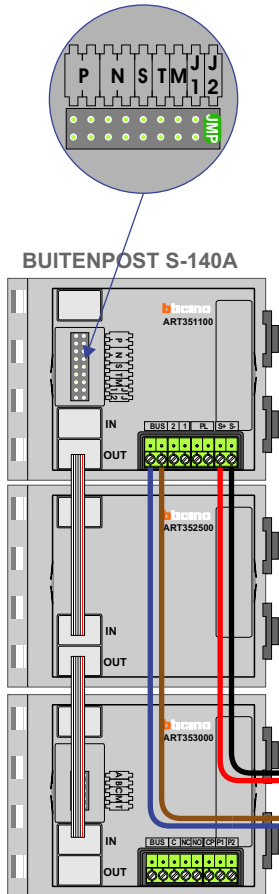

**— = systeemkabel**  
Bij andere getwiste kabel **66%** afstand!  
Bij ongetwiste kabel **max. 50 meter** buitenpost naar videofoon.  
UTP op aanvraag.

Digitizers & flatcables

Niet monteren/demonteren onder spanning  
Beldrukkers mogen wel

Bij installaties zonder beeld maakt het niet uit hoe je de bus aansluit. De telefoons hoeven niet in serie en eindweerstand zijn niet nodig.

TWEEDRAADS BUS

Bij monteren/demonteren **spanning eraf** voorkomt defecten!

Max. 290 meter

Max. 320 meter systeemkabel tot laatste deurtelefoon

Bij installaties zonder beeld maakt het niet uit hoe je de bus aansluit. De telefoons hoeven niet in serie en eindweerstand zijn niet nodig.

TWEEDRAADS BUS

Bij monteren/demonteren **spanning eraf** voorkomt defecten!

N-Waarde	Huisnummer
1	2D
2	2E
3	2F
4	2G
5	2H
6	2S
7	4
8	6
9	8
10	10
11	12A
12	12B
13	14
14	16
15	18
16	20
17	22
18	24
19	26A
20	26B
21	28
22	30A
23	30B
24	30C
25	30D
26	30E
27	30F