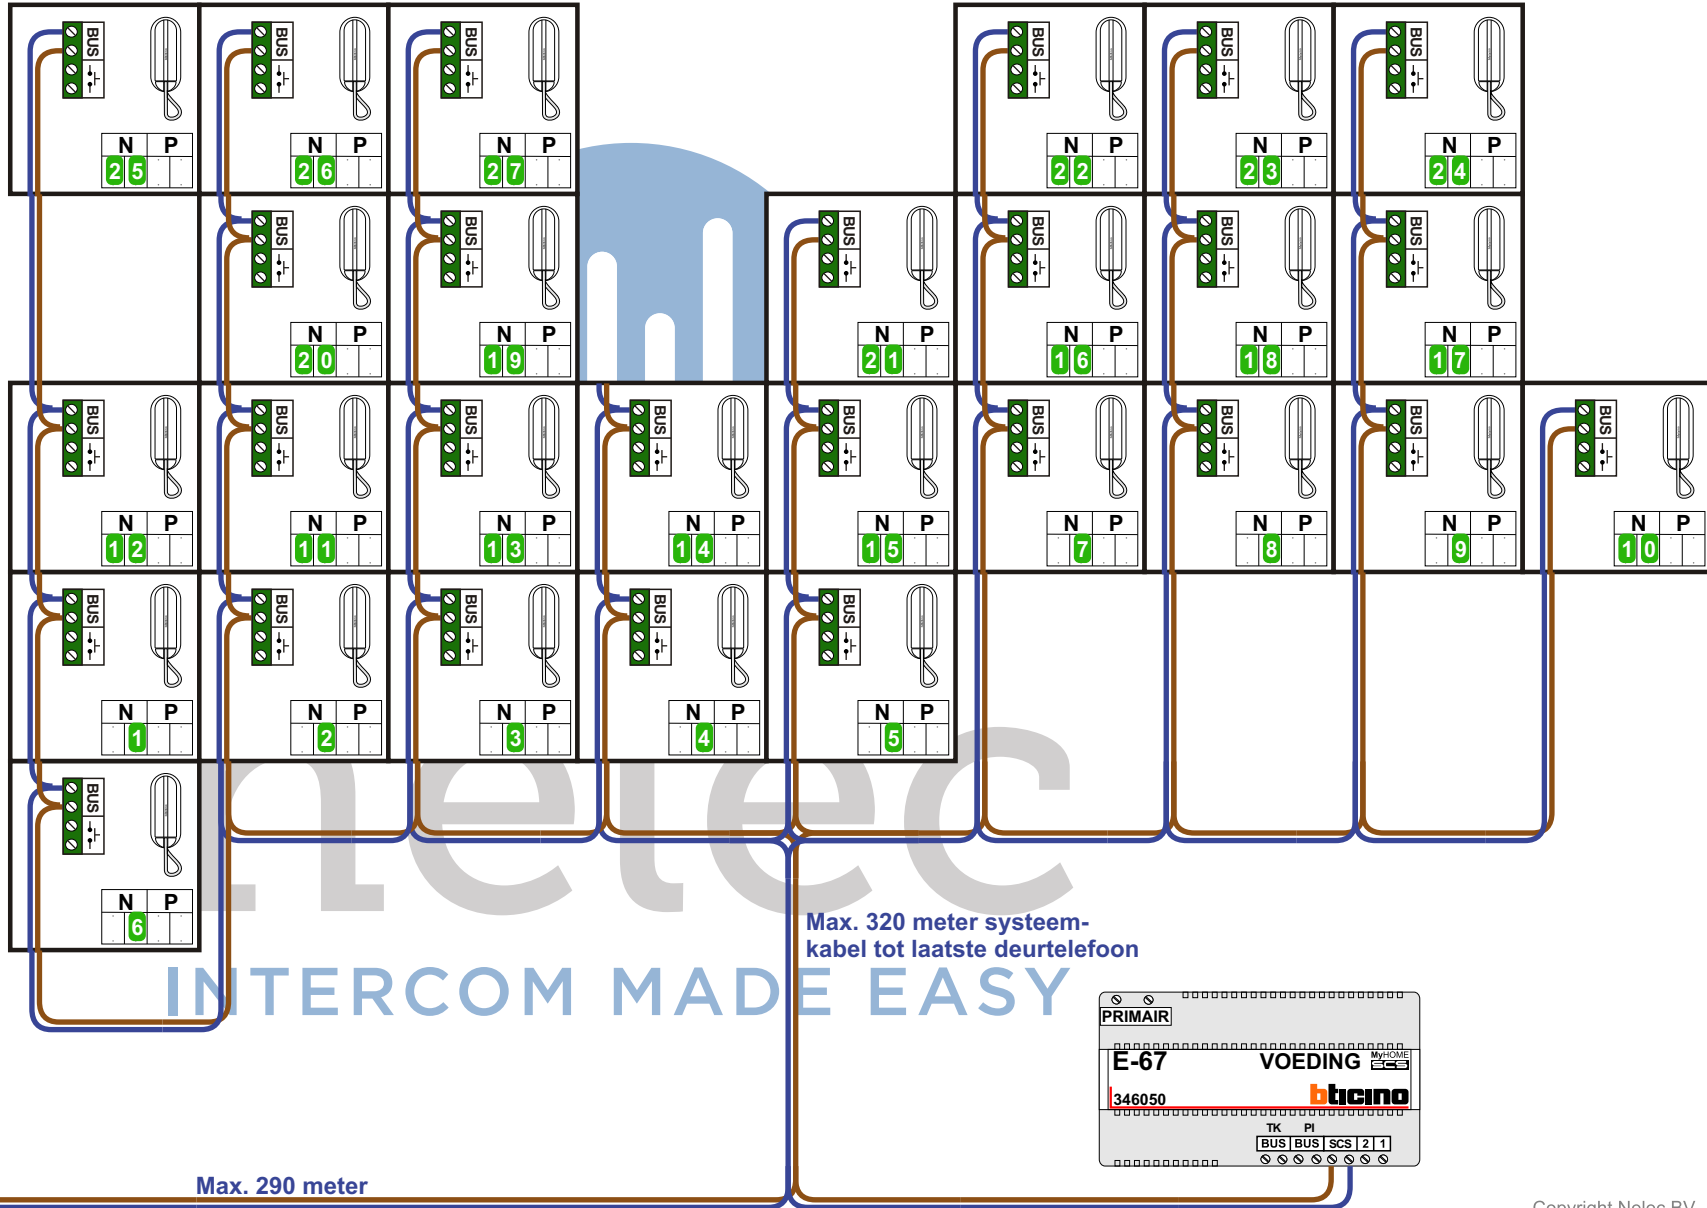

**— = systeemkabel**  
Bij andere getwiste kabel **66%** afstand!  
Bij ongetwiste kabel **max. 50 meter** buitenpost naar videofoon.  
UTP op aanvraag.

Digitizers & flatcables

Niet monteren/demonteren onder spanning  
Beldrukkers mogen wel

Bij installaties zonder beeld maakt het niet uit hoe je de bus aansluit. De telefoons hoeven niet in serie en eindweerstand zijn niet nodig.

TWEEDRAADS BUS

Bij monteren/demonteren **spanning eraf** voorkomt defecten!

Max. 290 meter

Max. 320 meter systeemkabel tot laatste deurtelefoon

Bij installaties zonder beeld maakt het niet uit hoe je de bus aansluit. De telefoons hoeven niet in serie en eindweerstand zijn niet nodig.

TWEEDRAADS BUS

Bij monteren/demonteren **spanning eraf** voorkomt defecten!

N-Waarde	Huisnummer
1	2D
2	2E
3	2F
4	2G
5	2H
6	2S
7	4
8	6
9	8
10	10
11	12A
12	12B
13	14
14	16
15	18
16	20
17	22
18	24
19	26A
20	26B
21	28
22	30A
23	30B
24	30C
25	30D
26	30E
27	30F