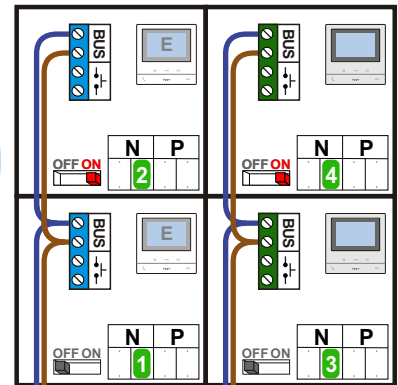

TWEEDRAADS BUS
 
 Bij monteren/demonteren spanning eraf voorkomt defecten!

M-50

 De aders moeten echt OP de connector doorgelust worden!

346050 bticino

 De twee stijgers echt OP de klemmen van E-67 aansluiten!

nelec
 INTERCOM MADE EASY

DEURSTATION S-131V

Max. 100 meter systeemkabel tot laatste deurtelefoon

Max. 50 meter

nelec
INTERCOM MADE EASY