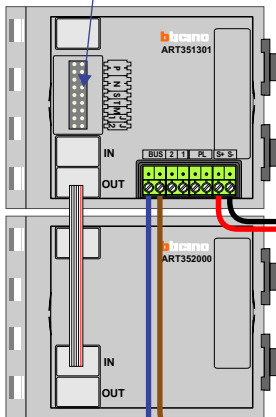

TWEEDRAADS BUS
 
 Bij monteren/demonteren spanning eraf voorkomt defecten!

M-50

 De aders moeten echt OP de connector doorgelust worden!

346050 bticino

 De twee stijgers echt OP de klemmen van E-67 aansluiten!

nelec
 INTERCOM MADE EASY

DEURSTATION S-131V

Max. 100 meter systeemkabel tot laatste deurtelefoon

Max. 50 meter

nelec
INTERCOM MADE EASY