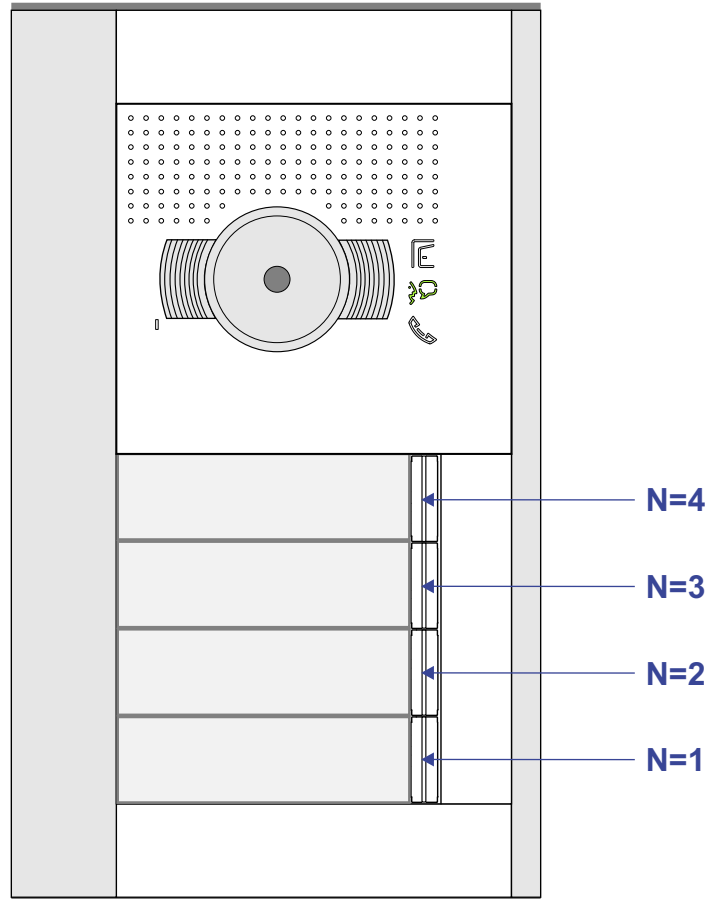

— = systeemkabel
 Bij andere getwiste kabel 66% afstand!
 Bij ongetwiste kabel max. 50 meter buitenpost naar videofoon.
 UTP op aanvraag.

Digitizers & flatcables

 Niet monteren/demonteren onder spanning
 Belrukkers mogen wel

TWEEDRAADS BUS
 
 Bij monteren/demonteren spanning eraf voorkomt defecten!

M-50

 De aders moeten echt OP de connector doorgelust worden!

346050 bticino

 De twee stijgers echt OP de klemmen van E-67 aansluiten!

nelec
 INTERCOM MADE EASY

DEURSTATION S-131V

Max. 100 meter systeemkabel tot laatste deurtelefoon

Max. 50 meter

nelec
INTERCOM MADE EASY