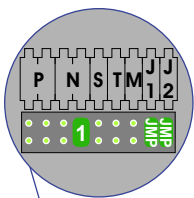

— = systeemkabel
 Bij andere getwiste kabel 66% afstand!
 Bij ongetwiste kabel max. 50 meter buitenpost naar videofoon.
 UTP op aanvraag.

TWEEDRAADS BUS

Bij monteren/demonteren spanning eraf voorkomt defecten!

Bij installaties zonder beeld maakt het niet uit hoe je de bus aansluit. De telefoons hoeven niet in serie en eindweerstand zijn niet nodig.

nelec

INTERCOM MADE EASY

DEURSTATION S-131A

Pot.vrij contact
 tbv deuropener

Max. 290 meter systeemkabel tot laatste deurtelefoon

Max. 290 meter

nelec

INTERCOM MADE EASY