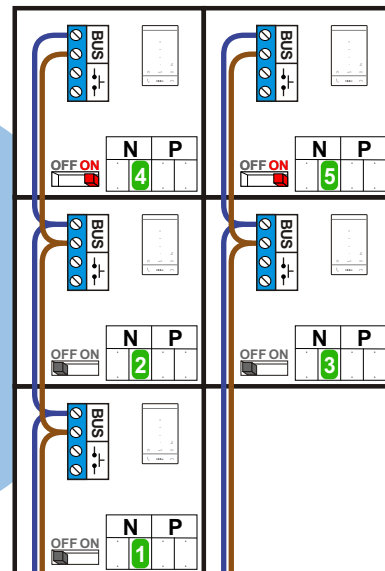

— = systeemkabel
 Bij andere getwiste kabel 66% afstand!
 Bij ongetwiste kabel max. 50 meter buitenpost naar videofoon.
 UTP op aanvraag.

TWEEDRAADS BUS

Bij monteren/demonteren spanning eraf voorkomt defecten!

Bij installaties zonder beeld maakt het niet uit hoe je de bus aansluit. De telefoons hoeven niet in serie en eindweerstand zijn niet nodig.

nelec

INTERCOM MADE EASY

DEURSTATION S-131A

Pot.vrij contact
 tbv deuropener

Max. 290 meter systeemkabel tot laatste deurtelefoon

Max. 290 meter

nelec

INTERCOM MADE EASY