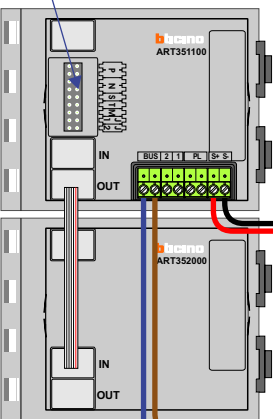

— = systeemkabel
 Bij andere getwiste kabel 66% afstand!
 Bij ongetwiste kabel max. 50 meter buitenpost naar videofoon.
 UTP op aanvraag.

TWEEDRAADS BUS

Bij monteren/demonteren spanning eraf voorkomt defecten!

Bij installaties zonder beeld maakt het niet uit hoe je de bus aansluit. De telefoons hoeven niet in serie en eindweerstand zijn niet nodig.

nelec

INTERCOM MADE EASY

DEURSTATION S-131A

Pot.vrij contact
 tbv deuropener

Max. 290 meter systeemkabel tot laatste deurtelefoon

Max. 290 meter

nelec

INTERCOM MADE EASY