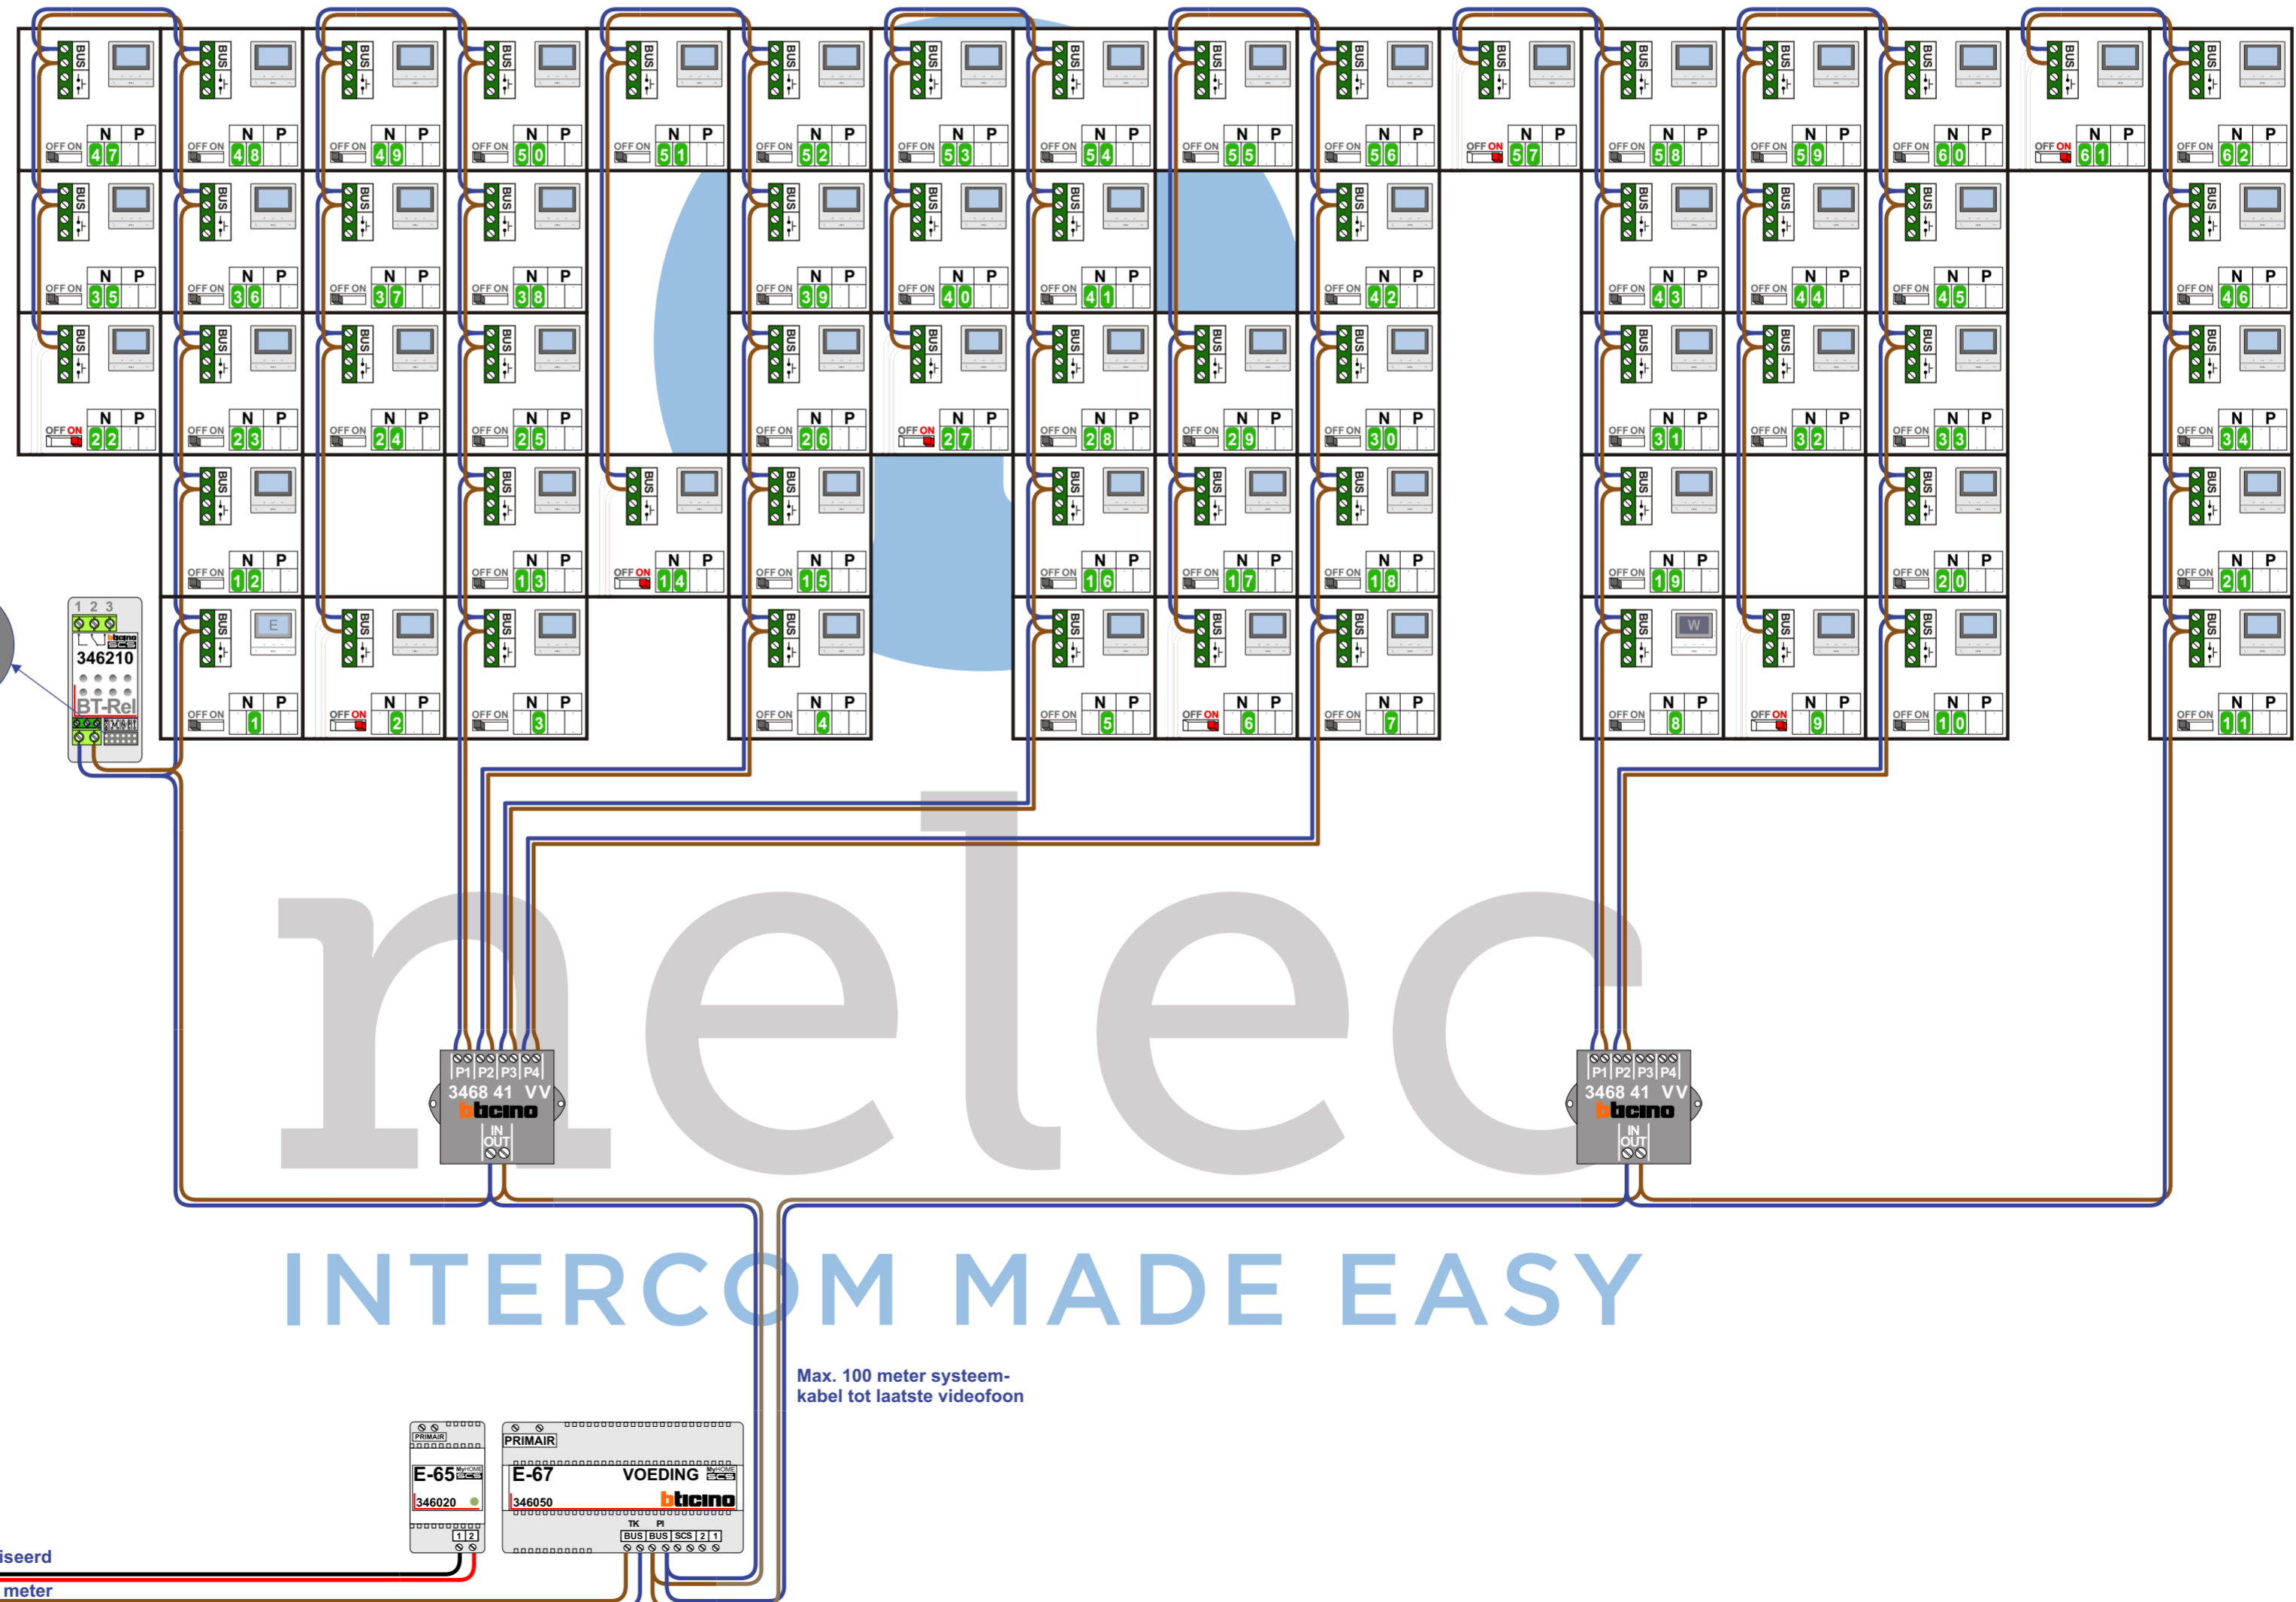

TWEEDRAADS BUS

Bij monteren/demonteren spanning eraf voorkomt defecten!

Bij andere getwiste kabel 66% afstand! Bij ongetwiste kabel max. 50 meter buitenpost naar videofoon. UTP op aanvraag.

Digitizers & flatcables

Niet monteren/demonteren onder spanning! Beldrukkers mogen wel!

VideoVerdeler

De twee stijgers echt OP de klemmen van E-67 aansluiten!

M-50

De aders moeten echt OP de klemmen doorgelust worden!

Max. 100 meter systeemkabel tot laatste videofoon

nelec

INTERCOM MADE EASY

N-Waarde	Huisnummer	Switch-ON	Videofoon
1	139		M-50E
2	141		M-50B
3	143		M-50B
4	145		M-50B
5	147		M-50B
6	149		M-50B
7	151		M-50B
8	153		M-50W ifi
9	155		M-50B
10	157		M-50B
11	159		M-50B
12	161		M-50B
13	163		M-50B
14	165		M-50B
15	167		M-50B
16	169		M-50B
17	171		M-50B
18	173		M-50B
19	175		M-50B
20	177		M-50B
21	179		M-50B
22	181		M-50B
23	183		M-50B
24	185		M-50B
25	187		M-50B
26	189		M-50B
27	191		M-50B
28	193		M-50B
29	195		M-50B
30	197		M-50B
31	199		M-50B
32	201		M-50B
33	203		M-50B
34	205		M-50B
35	207		M-50B
36	209		M-50B
37	211		M-50B
38	213		M-50B
39	215		M-50B
40	217		M-50B
41	219		M-50B
42	221		M-50B
43	223		M-50B
44	225		M-50B
45	227		M-50B
46	229		M-50B
47	231	X	M-50B
48	233	X	M-50B
49	235	X	M-50B
50	237	X	M-50B
51	239	X	M-50B
52	241	X	M-50B
53	243	X	M-50B
54	245	X	M-50B
55	247	X	M-50B
56	249	X	M-50B
57	251	X	M-50B
58	253	X	M-50B
59	255	X	M-50B
60	257	X	M-50B
61	259	X	M-50B
62	261	X	M-50B