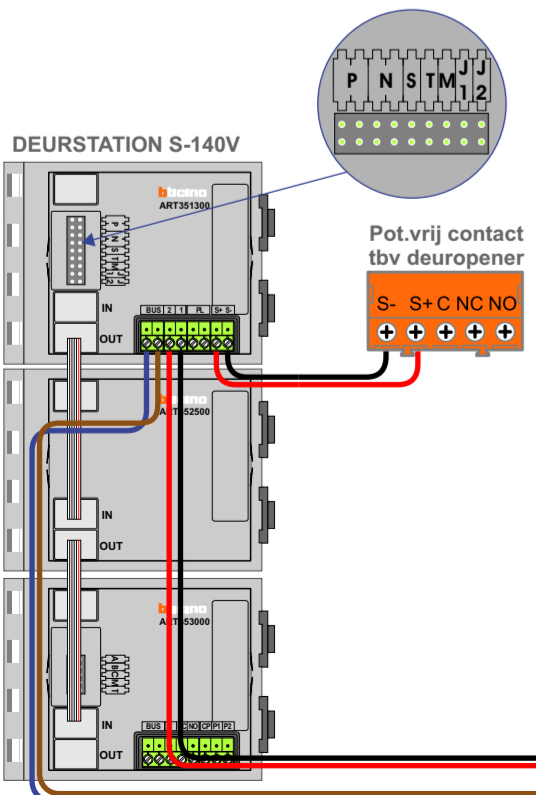

TWEEDRAADS BUS

Bij monteren/demonteren spanning eraf voorkomt defecten!

Bij andere getwiste kabel 66% afstand! Bij ongetwiste kabel max. 50 meter buitenpost naar videofoon. UTP op aanvraag.

Digitizers & flatcables

Niet monteren/demonteren onder spanning! Beldrukkers mogen wel!

VideoVerdeler

De twee stijgers echt OP de klemmen van E-67 aansluiten!

M-50

De aders moeten echt OP de klemmen doorgelust worden!

Max. 100 meter systeemkabel tot laatste videofoon

nelec

INTERCOM MADE EASY

N-Waarde	Huisnummer	Switch-ON	Videofoon
1	139		M-50E
2	141		M-50B
3	143		M-50B
4	145		M-50B
5	147		M-50B
6	149		M-50B
7	151		M-50B
8	153		M-50W ifi
9	155		M-50B
10	157		M-50B
11	159		M-50B
12	161		M-50B
13	163		M-50B
14	165		M-50B
15	167		M-50B
16	169		M-50B
17	171		M-50B
18	173		M-50B
19	175		M-50B
20	177		M-50B
21	179		M-50B
22	181		M-50B
23	183		M-50B
24	185		M-50B
25	187		M-50B
26	189		M-50B
27	191		M-50B
28	193		M-50B
29	195		M-50B
30	197		M-50B
31	199		M-50B
32	201		M-50B
33	203		M-50B
34	205		M-50B
35	207		M-50B
36	209		M-50B
37	211		M-50B
38	213		M-50B
39	215		M-50B
40	217		M-50B
41	219		M-50B
42	221		M-50B
43	223		M-50B
44	225		M-50B
45	227		M-50B
46	229		M-50B
47	231	X	M-50B
48	233	X	M-50B
49	235	X	M-50B
50	237	X	M-50B
51	239	X	M-50B
52	241	X	M-50B
53	243	X	M-50B
54	245	X	M-50B
55	247	X	M-50B
56	249	X	M-50B
57	251	X	M-50B
58	253	X	M-50B
59	255	X	M-50B
60	257	X	M-50B
61	259	X	M-50B
62	261	X	M-50B