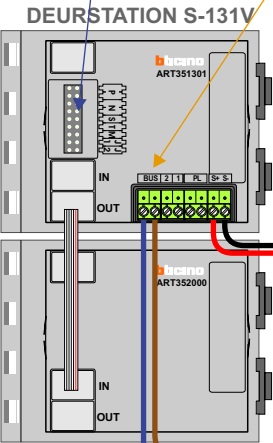

— = systeemkabel
 Bij andere getwiste kabel 66% afstand!
 Bij ongetwiste kabel max. 50 meter buitenpost naar videofoon.
 UTP op aanvraag.

TWEEDRAADS BUS

Bij monteren/demonteren spanning eraf voorkomt defecten!

M-50

De aders moeten echt OP de connector doorgelust worden!

nelec
INTERCOM MADE EASY

Haal de spanning van het systeem als je een module monteert of demonteert

12 Vdc opener

Max. 50 meter

Max. 100 meter systeemkabel tot laatste videofoon

nelec

N-Waarde	Huisnummers	Eindweerstand
1	380-1	
2	380-2	
3	380-3	X

INTERCOM MADE EASY