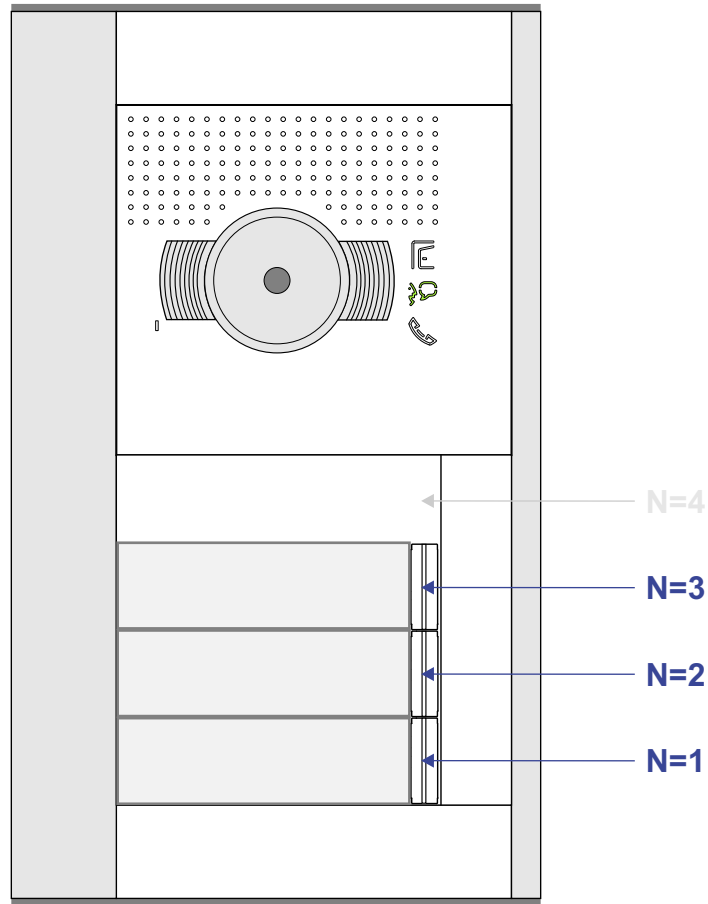

— = systeemkabel
 Bij andere getwiste kabel 66% afstand!
 Bij ongetwiste kabel max. 50 meter buitenpost naar videofoon.
 UTP op aanvraag.

TWEEDRAADS BUS

Bij monteren/demonteren spanning eraf voorkomt defecten!

M-50

De aders moeten echt OP de connector doorgelust worden!

nelec
INTERCOM MADE EASY

Haal de spanning van het systeem als je een module monteert of demonteert

12 Vdc opener

Max. 50 meter

Max. 100 meter systeemkabel tot laatste videofoon

nelec

N-Waarde	Huisnummers	Eindweerstand
1	380-1	
2	380-2	
3	380-3	X

INTERCOM MADE EASY