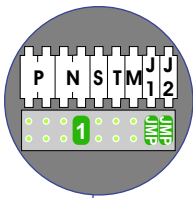

— = systeemkabel
 Bij andere getwiste kabel 66% afstand!
 Bij ongetwiste kabel max. 50 meter buitenpost naar videofoon.
 UTP op aanvraag.

TWEEDRAADS BUS

Bij monteren/demonteren spanning eraf voorkomt defecten!

M-50

De aders moeten echt OP de connector doorgelust worden!

nelec
INTERCOM MADE EASY

Haal de spanning van het systeem als je een module monteert of demonteert

12 Vdc opener

Max. 50 meter

Max. 100 meter systeemkabel tot laatste videofoon

nelec

N-Waarde	Huisnummers	Eindweerstand
1	380-1	
2	380-2	
3	380-3	X

INTERCOM MADE EASY