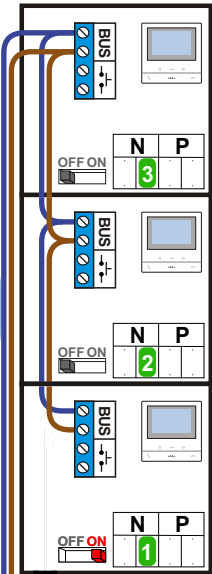

— = systeemkabel
 Bij andere getwiste kabel 66% afstand!
 Bij ongetwiste kabel max. 50 meter buitenpost naar videofoon.
 UTP op aanvraag.

TWEEDRAADS BUS

Bij monteren/demonteren spanning eraf voorkomt defecten!

M-50

De aders moeten echt OP de connector doorgelust worden!

nelec
INTERCOM MADE EASY

Haal de spanning van het systeem als je een module monteert of demonteert

12 Vdc opener

Max. 50 meter

Max. 100 meter systeemkabel tot laatste videofoon

nelec

N-Waarde	Huisnummers	Eindweerstand
1	380-1	
2	380-2	
3	380-3	X

INTERCOM MADE EASY