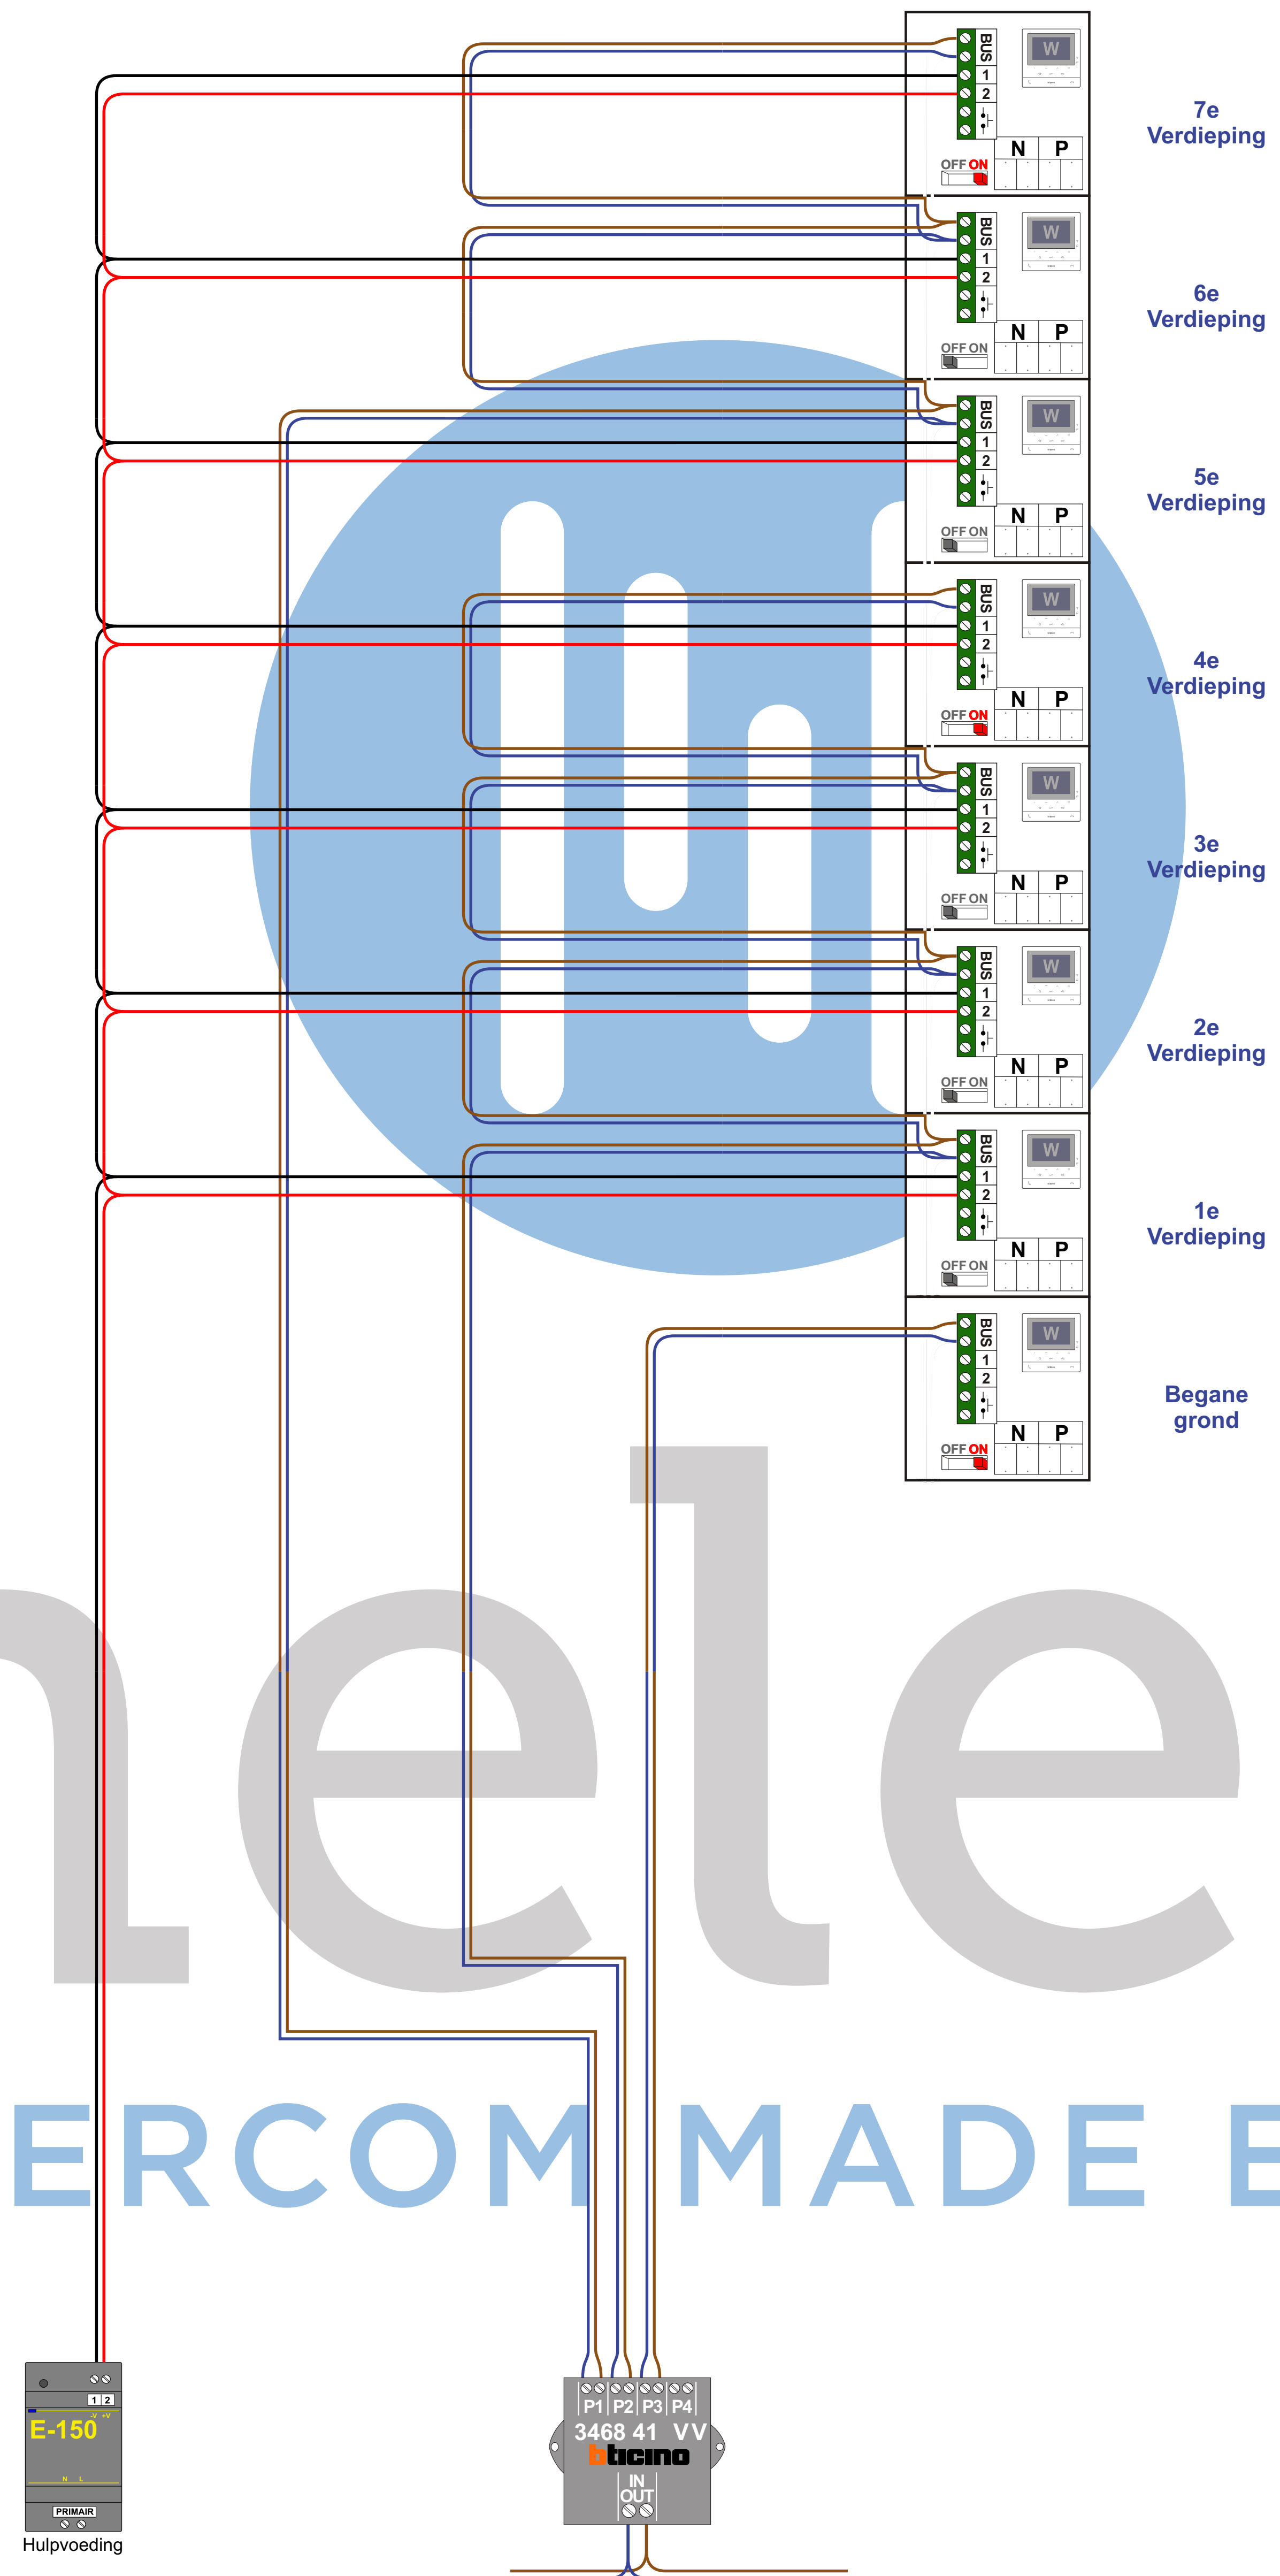

BLAUWE TEKST IN DE VIDEOFOONS = HUISNUMMER
ZWARTE TEKST IN DE VIDEOFOONS = BOUWNUMMER

Systemvak 2
N+200

Systemvak 1
N+100

Systemvak 3
N+300

INTERCOM MADE EASY

TWEEDRAADS BUS

Bij monteren/demonteren spanning eraf voorkomt defecten!

— = systeemkabel
Bij andere getwiste kabel 66% afstand!
Bij ongetwiste kabel max. 50 meter buitenpost naar videofoon. UTP op aanvraag.

VideoVerdeler
De aders moeten echt OP de klemmen doorgelust worden!

Videofoon
De aders moeten echt OP de connector doorgelust worden!

M-50e M-50W
Bij hulpvoeding op 1-2: zet switch op ON

Uitvergroot voorbeeld van een stijgschacht met M-50Wifi videofoons

nelec
INTERCOM MADE EASY

N-Waarde videofoon	N-Waarde buitenpost	Verdieping	Huisnummer	Switch-ON	1-2 ON
1	201	0	677	X	
2	202	0	679	X	
3	203	0	681	X	
4	204	0	683	X	
5	205	0	685	X	
6	206	0	687	X	
7	207	0	689	X	
8	208	1	721		X
9	209	1	723		X
10	210	1	725		X
11	211	1	727		X
12	212	1	729		X
13	213	1	731		X
14	214	1	733		X
15	215	2	767		X
16	216	2	769		X
17	217	2	771		X
18	218	2	773		X
19	219	2	775		X
20	220	2	777		X
21	221	2	779		X
22	222	3	813		X
23	223	3	815		X
24	224	3	817		X
25	225	3	819		X
26	226	3	821		X
27	227	3	823		X
28	228	3	825		X
29	229	4	859	X	X
30	230	4	861	X	X
31	231	4	863	X	X
32	232	4	865	X	X
33	233	4	867	X	X
34	234	4	869	X	X
35	235	4	871	X	X
36	236	5	905		X
37	237	5	907		X
38	238	5	909		X
39	239	5	911		X
40	240	5	913		X
41	241	5	915		X
42	242	5	917		X
43	243	6	951		X
44	244	6	953		X
45	245	6	955		X
46	246	6	957		X
47	247	6	959		X
48	248	6	961		X
49	249	6	963		X
50	250	7	997	X	X
51	251	7	999	X	X
52	252	7	1001	X	X
53	253	7	1003	X	X
54	254	7	1005	X	X
55	255	7	1007	X	X
56	256	7	1009	X	X