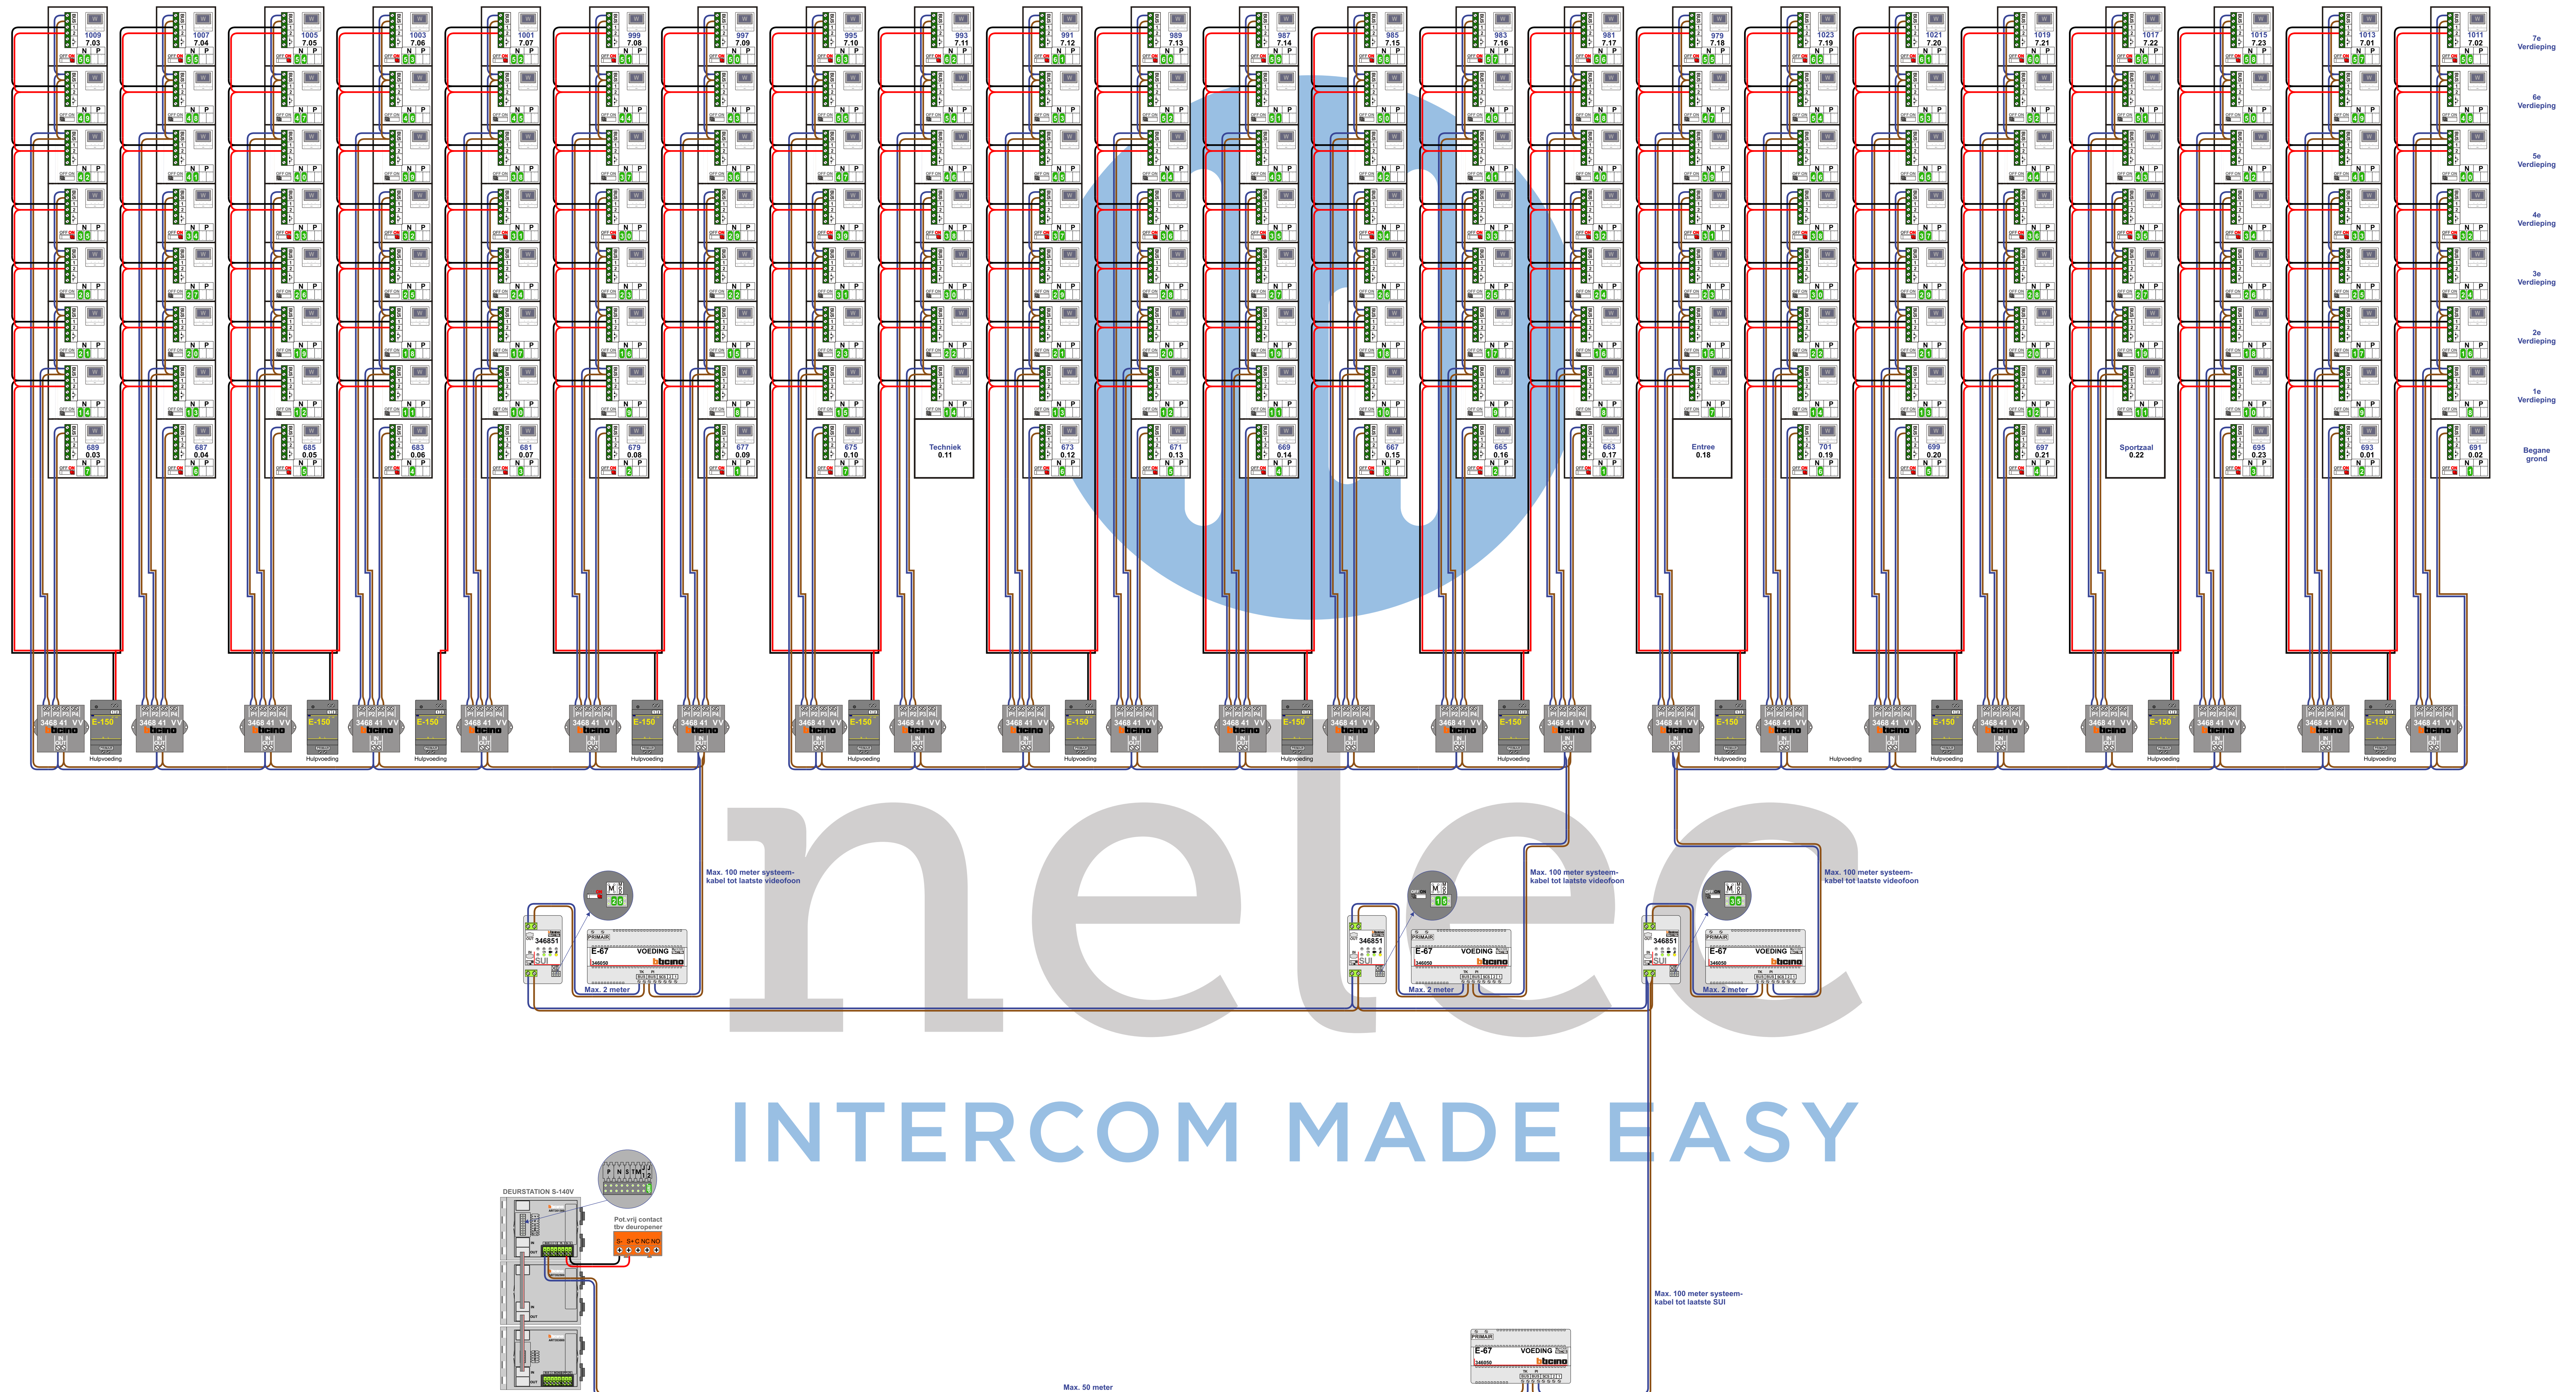

BLAUWE TEKST IN DE VIDEOFOONS = HUISNUMMER
ZWARTE TEKST IN DE VIDEOFOONS = BOUWNUMMER

Systemvak 2
N+200

Systemvak 1
N+100

Systemvak 3
N+300

INTERCOM MADE EASY

TWEEDRAADS BUS

Bij monteren/demonteren spanning eraf voorkomt defecten!

— = systeemkabel
Bij andere getwiste kabel 66% afstand!
Bij ongetwiste kabel max. 50 meter buitenpost naar videofoon. UTP op aanvraag.

VideoVerdeler
De aders moeten echt OP de klemmen doorgelust worden!

Videofoon
De aders moeten echt OP de connector doorgelust worden!

M-50e M-50W
Bij hulpvoeding op 1-2: zet switch op ON

Uitvergroot voorbeeld van een stijgschacht met M-50Wifi videofoons

nelec
INTERCOM MADE EASY

N-Waarde videofoon	N-Waarde buitenpost	Verdieping	Huisnummer	Switch-ON	1-2 ON
1	201	0	677	X	
2	202	0	679	X	
3	203	0	681	X	
4	204	0	683	X	
5	205	0	685	X	
6	206	0	687	X	
7	207	0	689	X	
8	208	1	721		X
9	209	1	723		X
10	210	1	725		X
11	211	1	727		X
12	212	1	729		X
13	213	1	731		X
14	214	1	733		X
15	215	2	767		X
16	216	2	769		X
17	217	2	771		X
18	218	2	773		X
19	219	2	775		X
20	220	2	777		X
21	221	2	779		X
22	222	3	813		X
23	223	3	815		X
24	224	3	817		X
25	225	3	819		X
26	226	3	821		X
27	227	3	823		X
28	228	3	825		X
29	229	4	859	X	X
30	230	4	861	X	X
31	231	4	863	X	X
32	232	4	865	X	X
33	233	4	867	X	X
34	234	4	869	X	X
35	235	4	871	X	X
36	236	5	905		X
37	237	5	907		X
38	238	5	909		X
39	239	5	911		X
40	240	5	913		X
41	241	5	915		X
42	242	5	917		X
43	243	6	951		X
44	244	6	953		X
45	245	6	955		X
46	246	6	957		X
47	247	6	959		X
48	248	6	961		X
49	249	6	963		X
50	250	7	997	X	X
51	251	7	999	X	X
52	252	7	1001	X	X
53	253	7	1003	X	X
54	254	7	1005	X	X
55	255	7	1007	X	X
56	256	7	1009	X	X