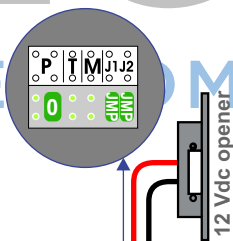


 = systeemkabel  
 Bij kabel 2 x 1 mm<sup>2</sup>:  
 180% afstand!  
 Bij kabel 2 x 0,28 mm<sup>2</sup>:  
 60% afstand!  
 UTP op aanvraag.

TWEEDRAADS BUS

Bij monteren/demonteren  
 spanning eraf  
 voorkomt defecten!

Bij installaties zonder  
 beeld maakt het niet  
 uit hoe je de bus  
 aansluit. De telefoons  
 hoeven niet in serie en  
 eindweerstand zijn  
 niet nodig.

Max. 320 meter systeem-  
 kabel tot laatste deurtelefoon

12 Vdc opener

Digitizer  
 voor  
 1 t/m 8  
 drukkers

Max. 290 meter

N-Waarde	Huisnummer	Eindweerstand
1	222	
2	224	
3	226	
4	228	
5	230	
6	232	

nelec  
INTERCOM MADE EASY