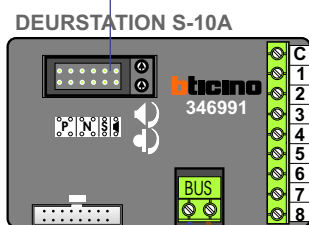


 = systeemkabel  
 Bij kabel 2 x 1 mm<sup>2</sup>:  
 180% afstand!  
 Bij kabel 2 x 0,28 mm<sup>2</sup>:  
 60% afstand!  
 UTP op aanvraag.

TWEEDRAADS BUS

Bij monteren/demonteren  
 spanning eraf  
 voorkomt defecten!

12 Vdc opener

Digitizer  
 voor  
 1 t/m 8  
 drukkers

Max. 290 meter

N-Waarde	Huisnummer	Eindweerstand
1	222	
2	224	
3	226	
4	228	
5	230	
6	232	

nelec  
INTERCOM MADE EASY