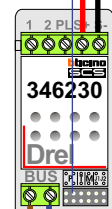

Bij installaties zonder  
 beeld maakt het niet  
 uit hoe je de bus  
 aansluit. De telefoons  
 hoeven niet in serie en  
 eindweerstand zijn  
 niet nodig.

Max. 320 meter systeem-  
 kabel tot laatste deurtelefoon

12 Vdc opener

Digitizer  
 voor  
 1 t/m 8  
 drukkers

Max. 290 meter

N-Waarde	Huisnummer	Eindweerstand
1	222	
2	224	
3	226	
4	228	
5	230	
6	232	

nelec  
INTERCOM MADE EASY