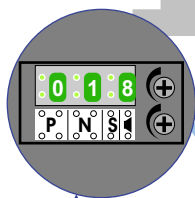

12 Vdc opener