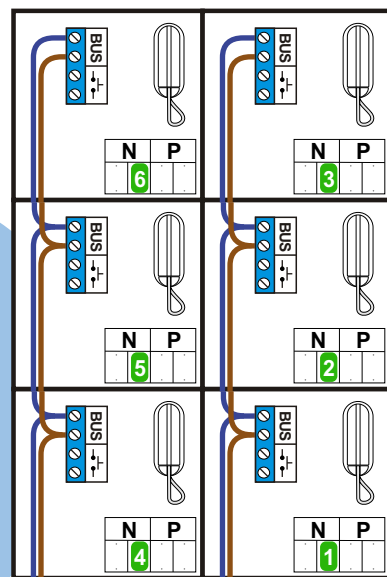


 = systeemkabel  
 Bij kabel 2 x 1 mm<sup>2</sup>:  
 180% afstand!  
 Bij kabel 2 x 0,28 mm<sup>2</sup>:  
 60% afstand!  
 UTP op aanvraag.

TWEEDRAADS BUS

Bij monteren/demonteren  
 spanning eraf  
 voorkomt defecten!

Bij installaties zonder  
 beeld maakt het niet  
 uit hoe je de bus  
 aansluit. De telefoons  
 hoeven niet in serie en  
 eindweerstand zijn  
 niet nodig.

Max. 320 meter systeem-  
 kabel tot laatste deurtelefoon

12 Vdc opener

Digitizer  
 voor  
 1 t/m 8  
 drukkers

Max. 290 meter

N-Waarde	Huisnummer	Eindweerstand
1	222	
2	224	
3	226	
4	228	
5	230	
6	232	

nelec  
INTERCOM MADE EASY