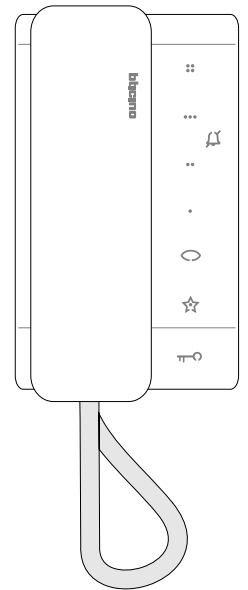

 = systeemkabel
Bij andere getwiste kabel 66% afstand!
Bij ongetwiste kabel max. 50 meter buitenpost naar videofoon.
UTP op aanvraag.

TWEEDRAADS BUS
 
Bij monteren/demonteren spanning eraf voorkomt defecten!

Bij installaties zonder beeld maakt het niet uit hoe je de bus aansluit. De telefoons hoeven niet in serie en eindweerstand zijn niet nodig.

Videfoon met	Knop 1 belt naar	Knop 2 belt naar
N=1	N=3	N=2
N=2	N=1	N=3
N=3	N=1	N=2

Op alle toestellen M = 02

nelec

INTERCOM MADE EASY Max. 320 meter systeemkabel tot laatste deurtelefoon