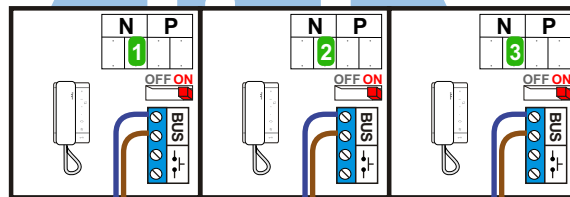

 = systeemkabel
Bij andere getwiste kabel 66% afstand!
Bij ongetwiste kabel max. 50 meter buitenpost naar videofoon.
UTP op aanvraag.

TWEEDRAADS BUS
 
Bij monteren/demonteren spanning eraf voorkomt defecten!

Bij installaties zonder beeld maakt het niet uit hoe je de bus aansluit. De telefoons hoeven niet in serie en eindweerstand zijn niet nodig.

Videfoon met	Knop 1 belt naar	Knop 2 belt naar
N=1	N=3	N=2
N=2	N=1	N=3
N=3	N=1	N=2

Op alle toestellen M = 02

nelec

INTERCOM MADE EASY Max. 320 meter systeemkabel tot laatste deurtelefoon