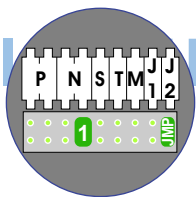

Digitizers & flatcables
Niet monteren/demonteren onder spanning
Beldrukkers mogen wel

TWEEDRAADS BUS
Bij monteren/demonteren spanning eraf voorkomt defecten!

M-50
De aders moeten echt OP de connector doorgelust worden!

nelec

INTERCOM MADE EASY

Max. 100 meter systeemkabel tot laatste videofoon

Pot.vrij contact tbv deur opener

Haal de spanning van het systeem als je de digitizer monteert of demonteert

DEURSTATION S-130V

Digitizer voor 1 t/m 8 drukkers

nokjes connectoren wijzen naar elkaar

Max. 50 meter