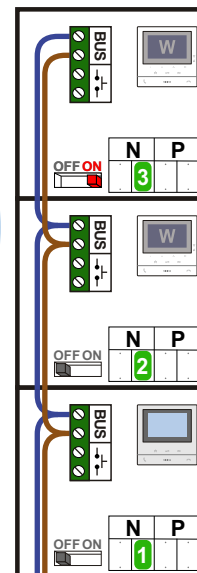

— = systeemkabel
Bij andere getwiste kabel 66% afstand!
Bij ongetwiste kabel max. 50 meter buitenpost naar videofoon.
UTP op aanvraag.

DD8 digitizer: flatcable
IN
OUT
Connector van flatcable nokje juiste kant op bij aansluiten op DD8

Digitizers & flatcables
Niet monteren/demonteren onder spanning
Beldrukkers mogen wel

TWEEDRAADS BUS
Bij monteren/demonteren spanning eraf voorkomt defecten!

M-50
De aders moeten echt OP de connector doorgelust worden!

nelec

INTERCOM MADE EASY

Max. 100 meter systeemkabel tot laatste videofoon

Pot.vrij contact tbv deur opener

Haal de spanning van het systeem als je de digitizer monteert of demonteert

DEURSTATION S-130V

Digitizer voor 1 t/m 8 drukkers

nokjes connectoren wijzen naar elkaar

Max. 50 meter