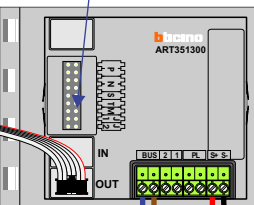

Digitizers & flatcables
Niet monteren/demonteren onder spanning
Beldrukkers mogen wel

TWEEDRAADS BUS
Bij monteren/demonteren spanning eraf voorkomt defecten!

M-50
De aders moeten echt OP de connector doorgelust worden!

nelec

INTERCOM MADE EASY

Max. 100 meter systeemkabel tot laatste videofoon

Pot.vrij contact tbv deur opener

Haal de spanning van het systeem als je de digitizer monteert of demonteert

DEURSTATION S-130V

Digitizer voor 1 t/m 8 drukkers

nokjes connectoren wijzen naar elkaar

Max. 50 meter