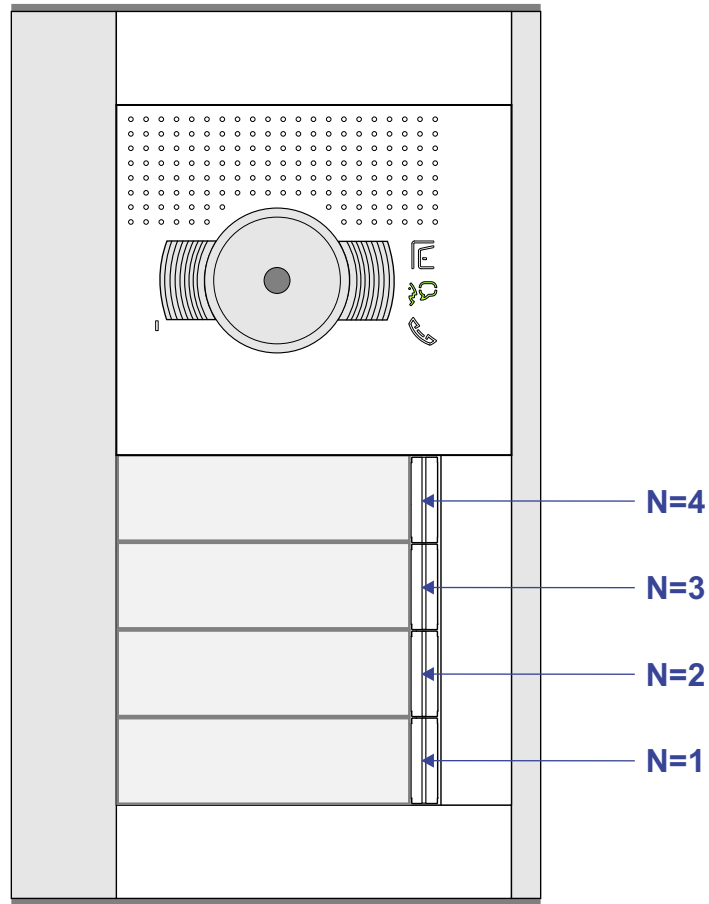

— = systeemkabel
 Bij andere getwiste kabel 66% afstand!
 Bij ongetwiste kabel max. 50 meter buitenpost naar videofoon.
 UTP op aanvraag.

TWEEDRAADS BUS

Bij monteren/demonteren spanning eraf voorkomt defecten!

M-50

De aders moeten echt OP de connector doorgelust worden!

Haal de spanning van het systeem als je een module monteert of demonteert

nelec
INTERCOM MADE EASY

Max. 100 meter systeemkabel tot laatste videofoon

Max. 50 meter

N-Waarde	Huisnummer	Eindweerstand
1	61A	
2	61B	
3	61C	
4	61E	X

nelec
INTERCOM MADE EASY