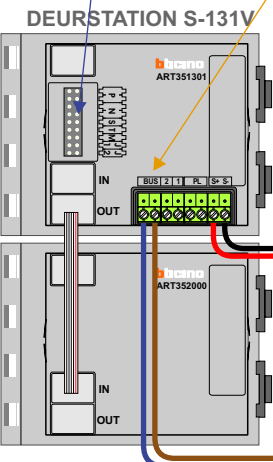

— = systeemkabel
 Bij andere getwiste kabel 66% afstand!
 Bij ongetwiste kabel max. 50 meter buitenpost naar videofoon.
 UTP op aanvraag.

TWEEDRAADS BUS

Bij monteren/demonteren spanning eraf voorkomt defecten!

M-50

De aders moeten echt OP de connector doorgelust worden!

Haal de spanning van het systeem als je een module monteert of demonteert

nelec
INTERCOM MADE EASY

Max. 100 meter systeemkabel tot laatste videofoon

Max. 50 meter

N-Waarde	Huisnummer	Eindweerstand
1	61A	
2	61B	
3	61C	
4	61E	X

nelec
INTERCOM MADE EASY