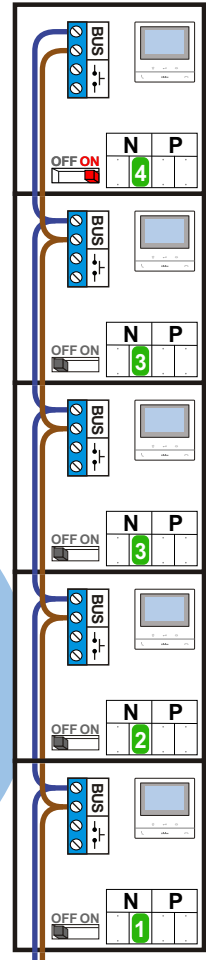

— = systeemkabel
 Bij andere getwiste kabel 66% afstand!
 Bij ongetwiste kabel max. 50 meter buitenpost naar videofoon.
 UTP op aanvraag.

TWEEDRAADS BUS

Bij monteren/demonteren spanning eraf voorkomt defecten!

M-50

De aders moeten echt OP de connector doorgelust worden!

Haal de spanning van het systeem als je een module monteert of demonteert

nelec
INTERCOM MADE EASY

Max. 100 meter systeemkabel tot laatste videofoon

Max. 50 meter

N-Waarde	Huisnummer	Eindweerstand
1	61A	
2	61B	
3	61C	
4	61E	X

nelec
INTERCOM MADE EASY