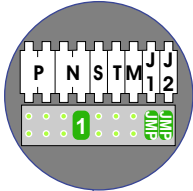

— = systeemkabel
 Bij andere getwiste kabel 66% afstand!
 Bij ongetwiste kabel max. 50 meter buitenpost naar videofoon.
 UTP op aanvraag.

TWEEDRAADS BUS

Bij monteren/demonteren spanning eraf voorkomt defecten!

M-50

De aders moeten echt OP de connector doorgelust worden!

Haal de spanning van het systeem als je een module monteert of demonteert

nelec
INTERCOM MADE EASY

Max. 100 meter systeemkabel tot laatste videofoon

Max. 50 meter

N-Waarde	Huisnummer	Eindweerstand
1	61A	
2	61B	
3	61C	
4	61E	X

nelec
INTERCOM MADE EASY