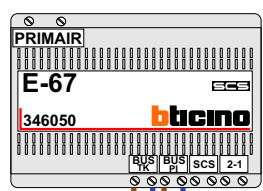

— = systeemkabel
Bij andere getwiste kabel 66% afstand!
Bij ongetwiste kabel max. 50 meter buitenpost naar videfoon.
UTP op aanvraag.

TWEEDRAADS BUS

Bij monteren/demonteren spanning eraf voorkomt defecten!

M-50

De aders moeten echt OP de connector doorgelust worden!

Max. 50 meter

Max. 100 meter systeemkabel tot laatste deurtelefoon