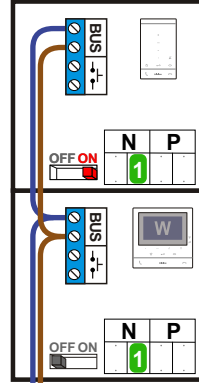

— = systeemkabel
 Bij andere getwiste kabel 66% afstand!
 Bij ongetwiste kabel max. 50 meter buitenpost naar videfoon.
 UTP op aanvraag.

TWEEDRAADS BUS

Bij monteren/demonteren spanning eraf voorkomt defecten!

M-50

De aders moeten echt OP de connector doorgelust worden!

Max. 50 meter

Max. 100 meter systeemkabel tot laatste deurtelefoon