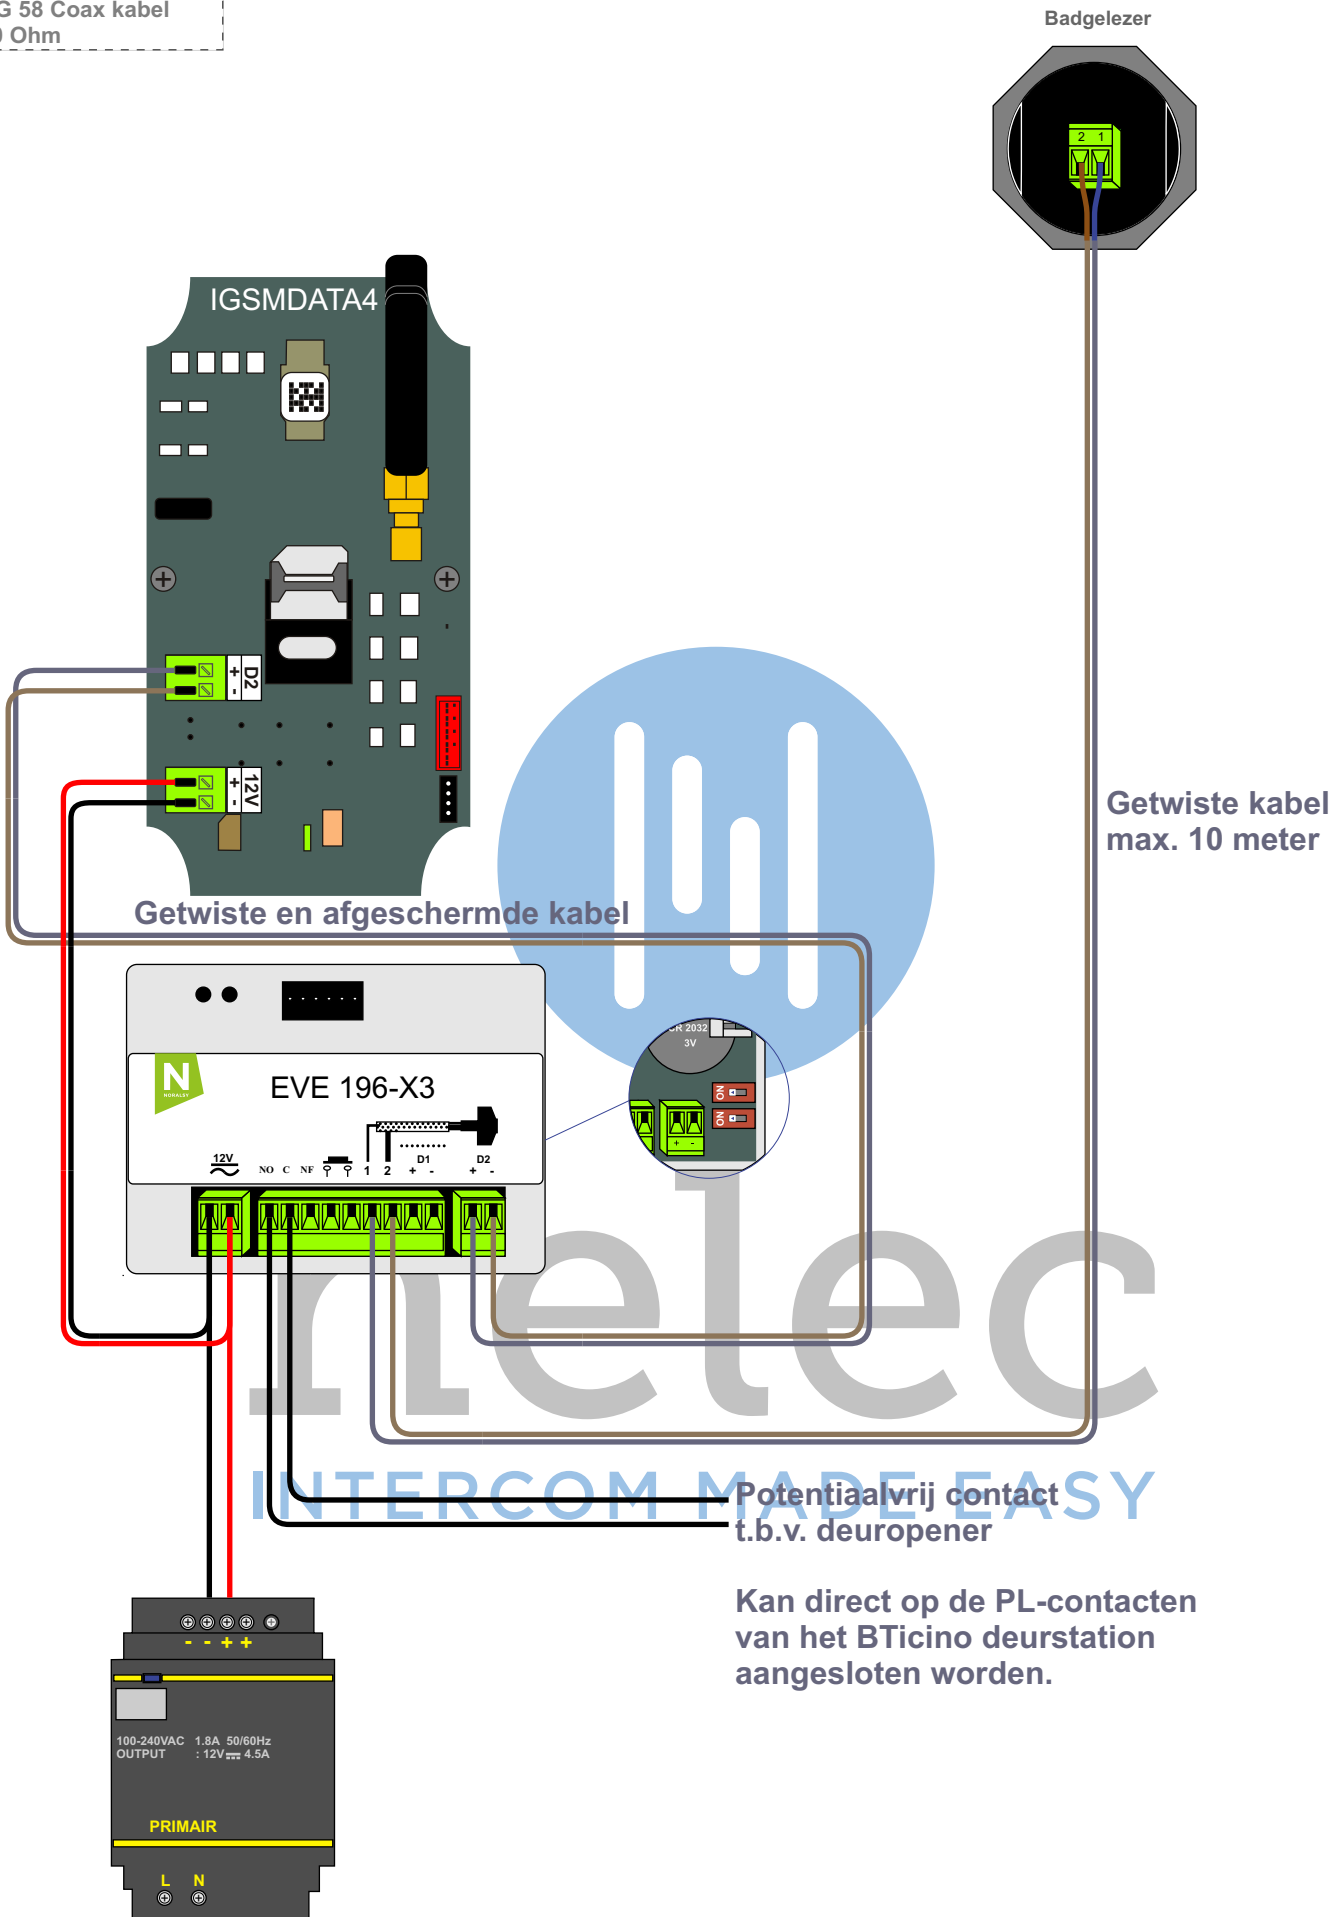

kabel naar leeskop
 tot 10 meter:
 afgeschermde kabel
 met getwiste aders
 meer dan 10 meter:
 RG 58 Coax kabel
 50 Ohm

nelec
INTERCOM MADE EASY

Noralsy kit Nummer	Naam deur	VVE / Koopwoningen	Huurwoningen	Service verleners
1	Afvalruimte naar Fietsenstalling		X	X
2	Fietsenstalling naar Afvalruimte		X	X
3	Buiten naar Fietsenstalling	X	X	X
4	Hal naar Fietsenstalling	X	X	X
5	Hal naar Huiskamer	X	X	X
6	Buitenpost entreehal	X	X	X
7	Buitenpost buiten	X	X	X
8	Hal naar Lifthal Koopwoningen / VVE	X		X
9	Huiskamer	X		X