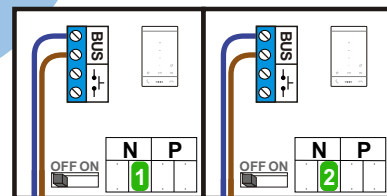


 = systeemkabel
Bij andere getwiste kabel 66% afstand!
Bij ongetwiste kabel max. 50 meter buitenpost naar videofoon.
UTP op aanvraag.

TWEEDRAADS BUS
 
Bij monteren/demonteren spanning eraf voorkomt defecten!

Bij installaties zonder beeld maakt het niet uit hoe je de bus aansluit. De telefoons hoeven niet in serie en eindweerstand zijn niet nodig.

N-Waarde	Huisnummers	Eindweerstand
1	4	
2	6	

nelec
INTERCOM MADE EASY