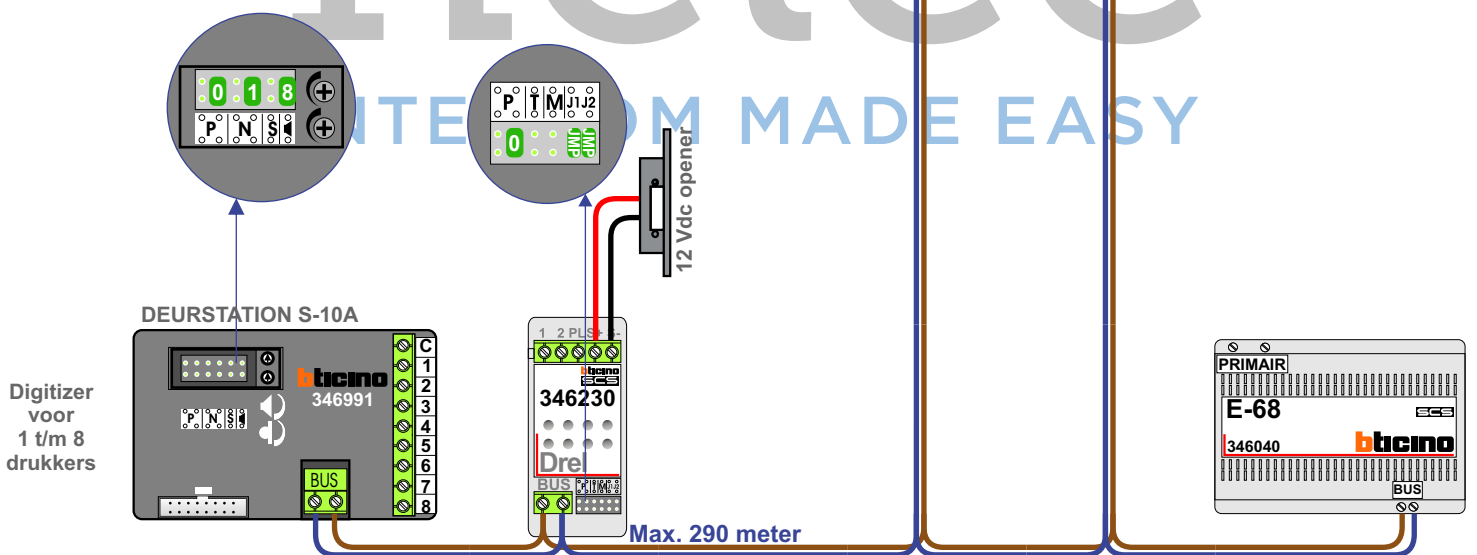


 = systeemkabel
Bij andere getwiste kabel 66% afstand!
Bij ongetwiste kabel max. 50 meter buitenpost naar videofoon.
UTP op aanvraag.

TWEEDRAADS BUS
 
Bij monteren/demonteren spanning eraf voorkomt defecten!

Bij installaties zonder beeld maakt het niet uit hoe je de bus aansluit. De telefoons hoeven niet in serie en eindweerstand zijn niet nodig.

N-Waarde	Huisnummers	Eindweerstand
1	4	
2	6	

nelec
INTERCOM MADE EASY

Max. 320 meter systeemkabel tot laatste deurtelefoon

Digitizer voor 1 t/m 8 drukkers