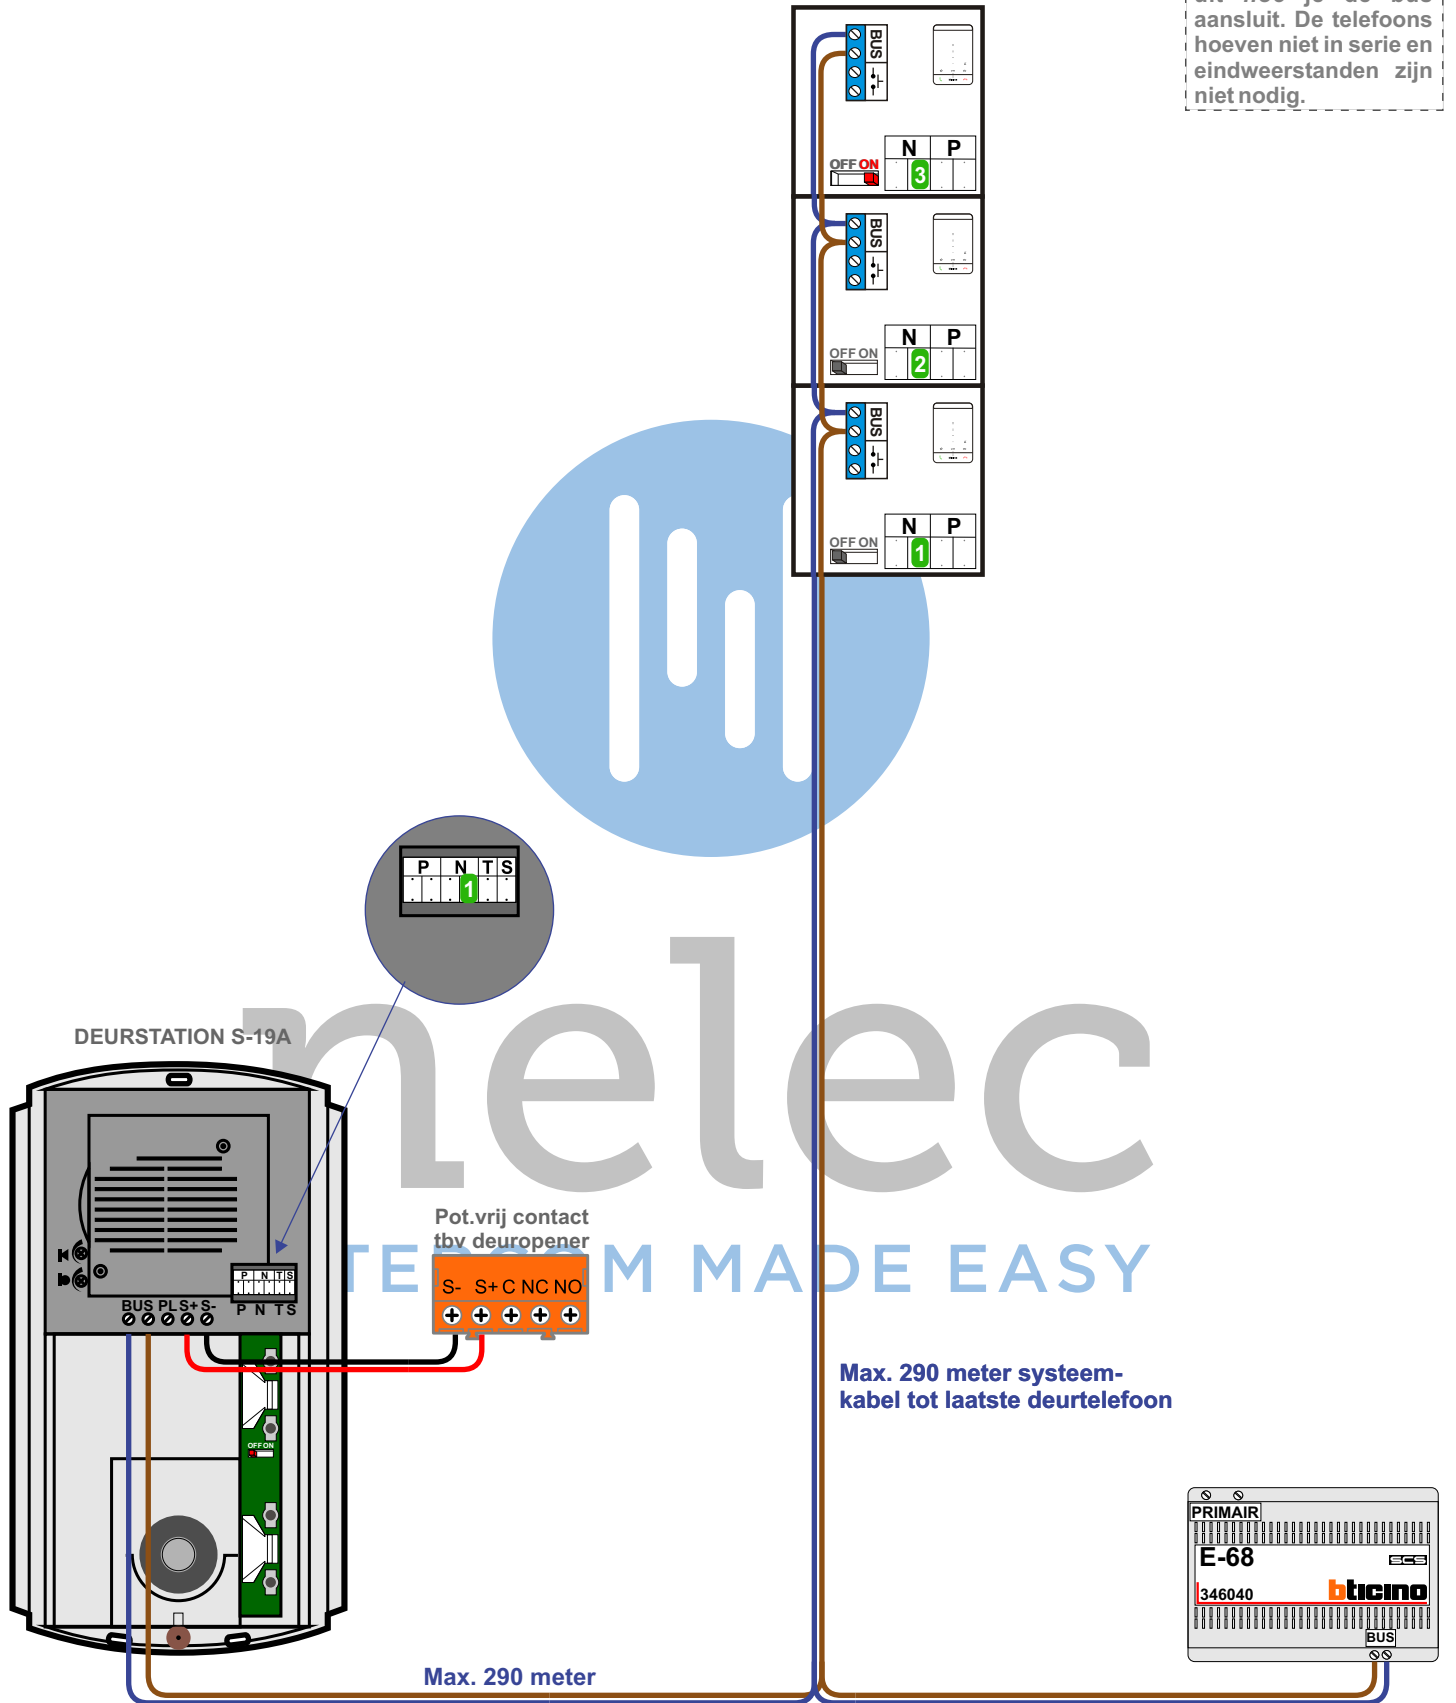

— = systeemkabel
 Bij kabel 2 x 1 mm²:
 180% afstand!
 Bij kabel 2 x 0,28 mm²:
 60% afstand!
 UTP op aanvraag.

TWEEDRAADS BUS

Bij monteren/demonteren
 spanning eraf
 voorkomt defecten!

Bij installaties zonder
 beeld maakt het niet
 uit hoe je de bus
 aansluit. De telefoons
 hoeven niet in serie en
 eindweerstand zijn
 niet nodig.

DEURSTATION S-19A

Pot.vrij contact
 tby deur opener

S- S+ C NC NO
 + + + + +

Max. 290 meter systeem-
 kabel tot laatste deurtelefoon

Max. 290 meter