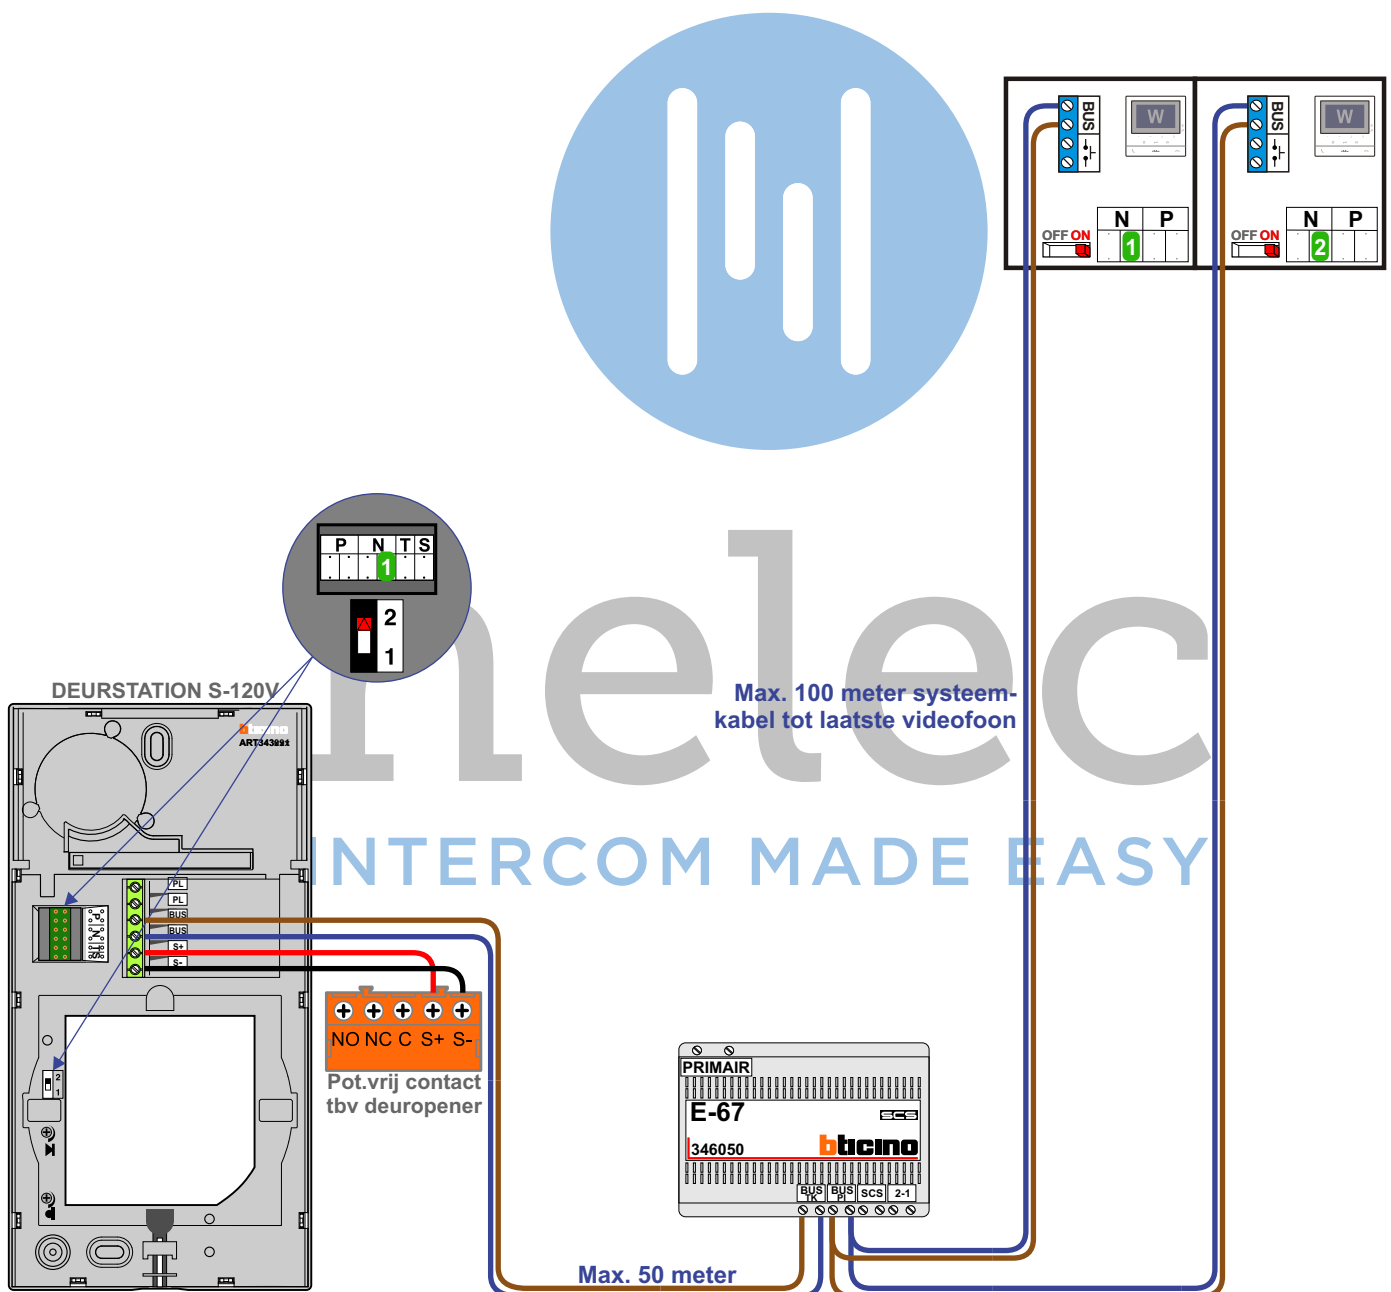

 = systeemkabel
Bij andere getwiste kabel 66% afstand!
Bij ongetwiste kabel max. 50 meter buitenpost naar videofoon.
UTP op aanvraag.

TWEEDRAADS BUS

Bij monteren/demonteren spanning eraf voorkomt defecten!

De twee stijgers echt OP de klemmen van E-67 aansluiten!

Max. 100 meter systeemkabel tot laatste videofoon

Max. 50 meter