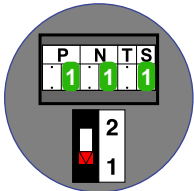

— = systeemkabel
 Bij andere getwiste kabel 66% afstand!
 Bij ongetwiste kabel max. 50 meter buitenpost naar videofoon.
 UTP op aanvraag.

TWEEDRAADS BUS

Bij monteren/demonteren spanning eraf voorkomt defecten!

M-50

De aders moeten echt OP de connector doorgelust worden!

Max. 50 meter

Max. 50 meter

Max. 100 meter systeemkabel tot laatste videofoon

— = systeemkabel
 Bij andere getwiste kabel 66% afstand!
 Bij ongetwiste kabel max. 50 meter buitenpost naar videofoon.
 UTP op aanvraag.

TWEEDRAADS BUS

Bij monteren/demonteren spanning eraf voorkomt defecten!

M-50

De aders moeten echt OP de connector doorgelust worden!

Max. 50 meter

12 Vdc opener

Max. 50 meter

12 Vdc opener