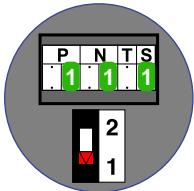

M-50

De aders moeten echt OP de connector doorgelust worden!

Max. 50 meter

Max. 50 meter

Max. 100 meter systeemkabel tot laatste videofoon

— = systeemkabel
 Bij andere getwiste kabel 66% afstand!
 Bij ongetwiste kabel max. 50 meter buitenpost naar videofoon.
 UTP op aanvraag.

TWEEDRAADS BUS

Bij monteren/demonteren spanning eraf voorkomt defecten!

M-50

De aders moeten echt OP de connector doorgelust worden!

Max. 50 meter

12 Vdc opener

Max. 50 meter

12 Vdc opener