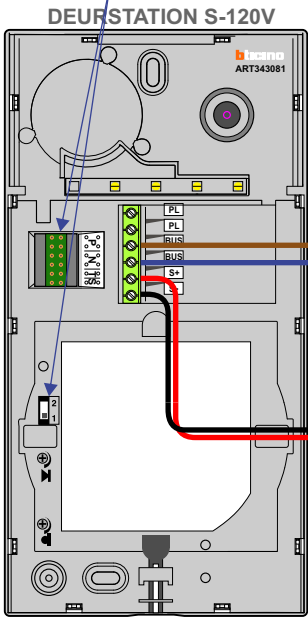

— = systeemkabel
 Bij andere getwiste kabel 66% afstand!
 Bij ongetwiste kabel max. 50 meter buitenpost naar videofoon.
 UTP op aanvraag.

TWEEDRAADS BUS

Bij monteren/demonteren spanning eraf voorkomt defecten!

M-50

De aders moeten echt OP de connector doorgelust worden!

Max. 50 meter

Max. 50 meter

Max. 100 meter systeemkabel tot laatste videofoon

— = systeemkabel
 Bij andere getwiste kabel 66% afstand!
 Bij ongetwiste kabel max. 50 meter buitenpost naar videofoon.
 UTP op aanvraag.

TWEEDRAADS BUS

Bij monteren/demonteren spanning eraf voorkomt defecten!

M-50

De aders moeten echt OP de connector doorgelust worden!

Max. 50 meter

12 Vdc opener

Max. 50 meter

12 Vdc opener

Max. 100 meter systeemkabel tot laatste videofoon