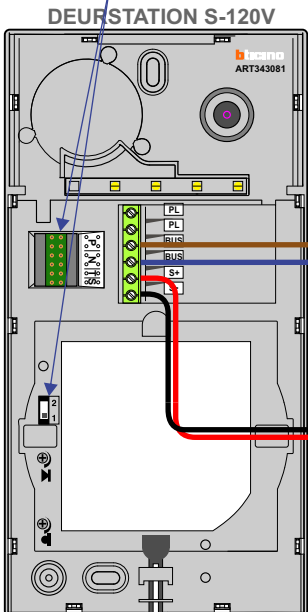

M-50

De aders moeten echt OP de connector doorgelust worden!

Max. 50 meter

Max. 50 meter

Max. 100 meter systeemkabel tot laatste videofoon

— = systeemkabel
 Bij andere getwiste kabel 66% afstand!
 Bij ongetwiste kabel max. 50 meter buitenpost naar videofoon.
 UTP op aanvraag.

TWEEDRAADS BUS

Bij monteren/demonteren spanning eraf voorkomt defecten!

M-50

De aders moeten echt OP de connector doorgelust worden!

Max. 50 meter

12 Vdc opener

Max. 50 meter

12 Vdc opener

Max. 100 meter systeemkabel tot laatste videofoon