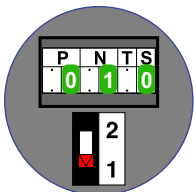

TWEEDRAADS BUS

Bij monteren/demonteren spanning eraf voorkomt defecten!

M-50

De aders moeten echt OP de connector doorgelust worden!

Max. 50 meter

12 Vdc opener

Max. 50 meter

12 Vdc opener