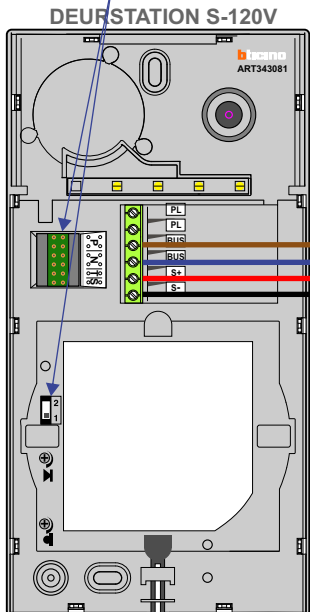

— = systeemkabel
 Bij andere getwiste kabel 66% afstand!
 Bij ongetwiste kabel max. 50 meter buitenpost naar videofoon.
 UTP op aanvraag.

TWEEDRAADS BUS

Bij monteren/demonteren spanning eraf voorkomt defecten!

M-50

De aders moeten echt OP de connector doorgelust worden!

Max. 50 meter

Max. 50 meter

Max. 100 meter systeemkabel tot laatste videofoon

— = systeemkabel
 Bij andere getwiste kabel 66% afstand!
 Bij ongetwiste kabel max. 50 meter buitenpost naar videofoon.
 UTP op aanvraag.

TWEEDRAADS BUS

Bij monteren/demonteren spanning eraf voorkomt defecten!

M-50

De aders moeten echt OP de connector doorgelust worden!

Max. 50 meter

12 Vdc opener

Max. 50 meter

12 Vdc opener

Max. 100 meter systeemkabel tot laatste videofoon