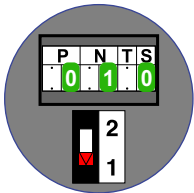

M-50

De aders moeten echt OP de connector doorgelust worden!

Max. 50 meter

Max. 50 meter

Max. 100 meter systeemkabel tot laatste videofoon

— = systeemkabel
 Bij andere getwiste kabel 66% afstand!
 Bij ongetwiste kabel max. 50 meter buitenpost naar videofoon.
 UTP op aanvraag.