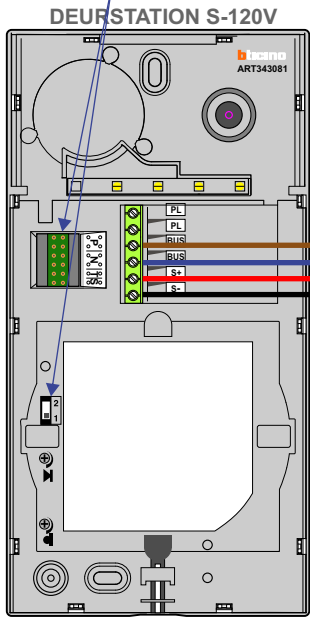

— = systeemkabel
 Bij andere getwiste kabel 66% afstand!
 Bij ongetwiste kabel max. 50 meter buitenpost naar videofoon.
 UTP op aanvraag.

TWEEDRAADS BUS

Bij monteren/demonteren spanning eraf voorkomt defecten!

M-50

De aders moeten echt OP de connector doorgelust worden!

Max. 50 meter

Max. 50 meter

Max. 100 meter systeemkabel tot laatste videofoon

— = systeemkabel
 Bij andere getwiste kabel 66% afstand!
 Bij ongetwiste kabel max. 50 meter buitenpost naar videofoon.
 UTP op aanvraag.

TWEEDRAADS BUS

Bij monteren/demonteren spanning eraf voorkomt defecten!

M-50

De aders moeten echt OP de connector doorgelust worden!

Max. 50 meter

12 Vdc opener

Max. 50 meter

12 Vdc opener

Max. 100 meter systeemkabel tot laatste videofoon