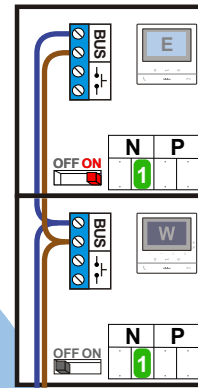

— = systeemkabel
 Bij andere getwiste kabel 66% afstand!
 Bij ongetwiste kabel max. 50 meter buitenpost naar videofoon.
 UTP op aanvraag.

TWEEDRAADS BUS

Bij monteren/demonteren spanning eraf voorkomt defecten!

M-50

De aders moeten echt OP de connector doorgelust worden!

Max. 50 meter

Max. 50 meter

Max. 100 meter systeemkabel tot laatste videofoon

— = systeemkabel
 Bij andere getwiste kabel 66% afstand!
 Bij ongetwiste kabel max. 50 meter buitenpost naar videofoon.
 UTP op aanvraag.

TWEEDRAADS BUS

Bij monteren/demonteren spanning eraf voorkomt defecten!

M-50

De aders moeten echt OP de connector doorgelust worden!

Max. 50 meter

12 Vdc opener

Max. 50 meter

12 Vdc opener

Max. 100 meter systeemkabel tot laatste videofoon