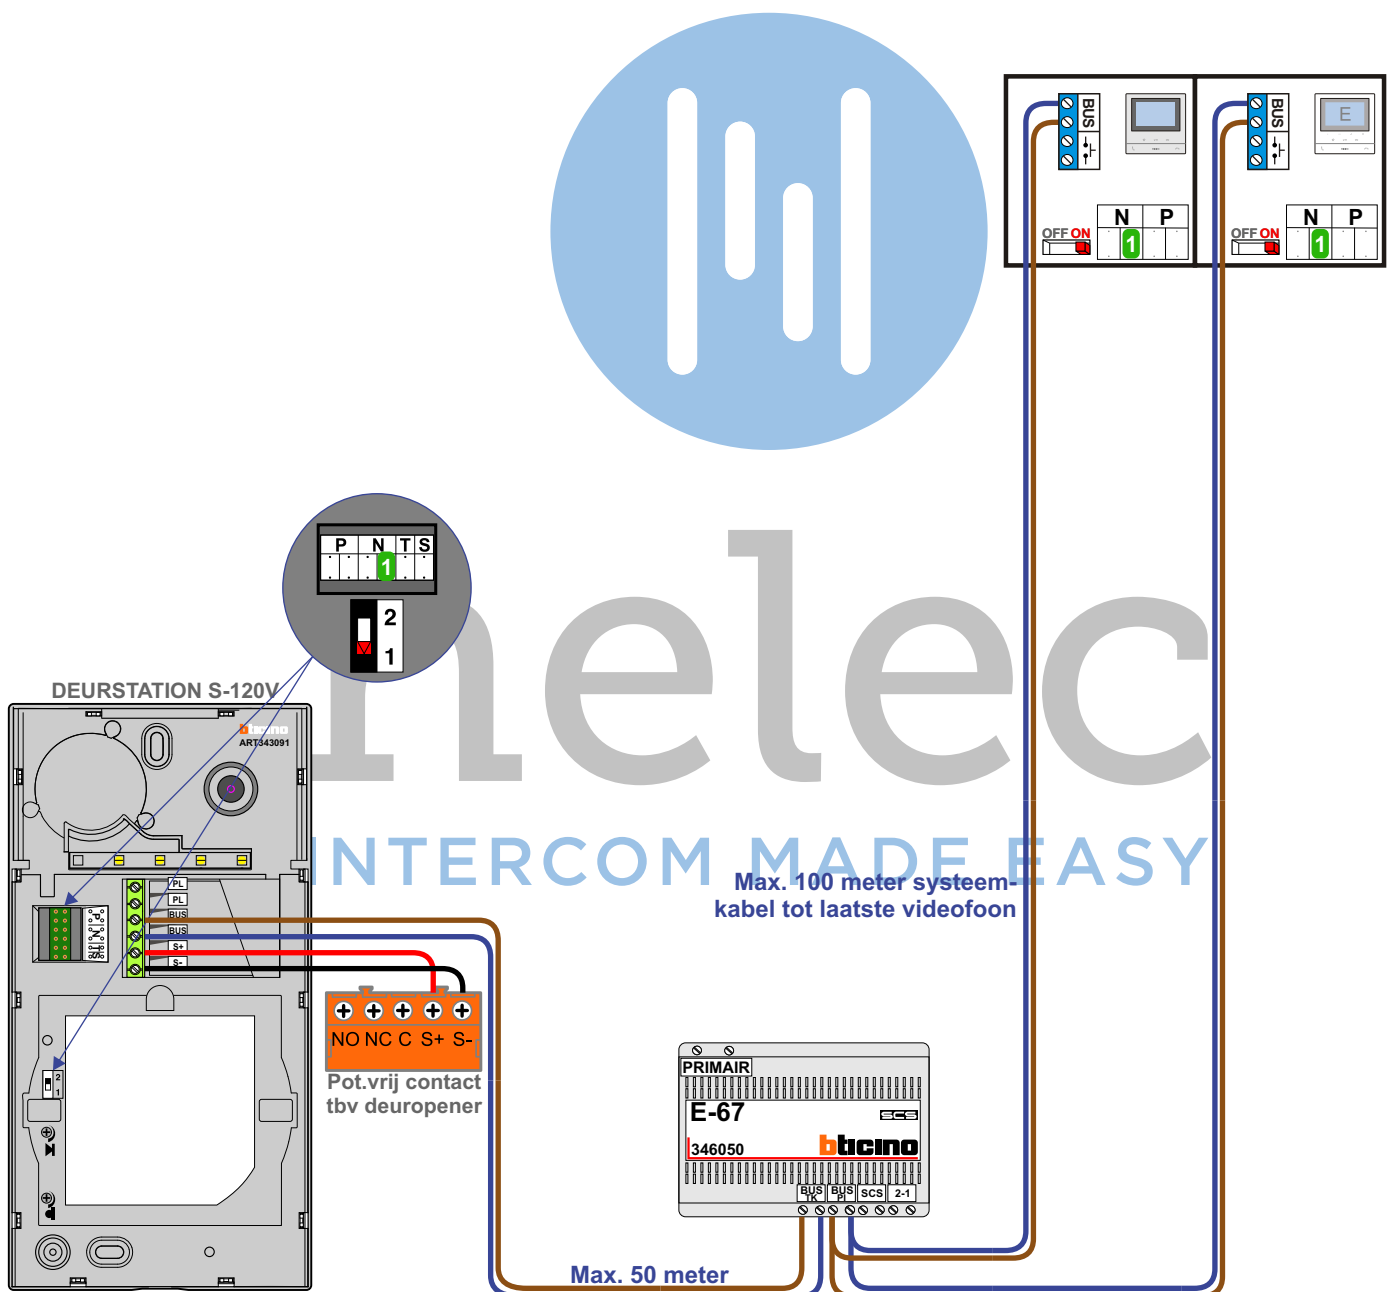

— = systeemkabel
 Bij andere getwiste kabel 66% afstand!
 Bij ongetwiste kabel max. 50 meter buitenpost naar videofoon.
 UTP op aanvraag.

TWEEDRAADS BUS

Bij monteren/demonteren spanning eraf voorkomt defecten!

De twee stijgers echt OP de klemmen van E-67 aansluiten!

Max. 100 meter systeemkabel tot laatste videofoon

Max. 50 meter